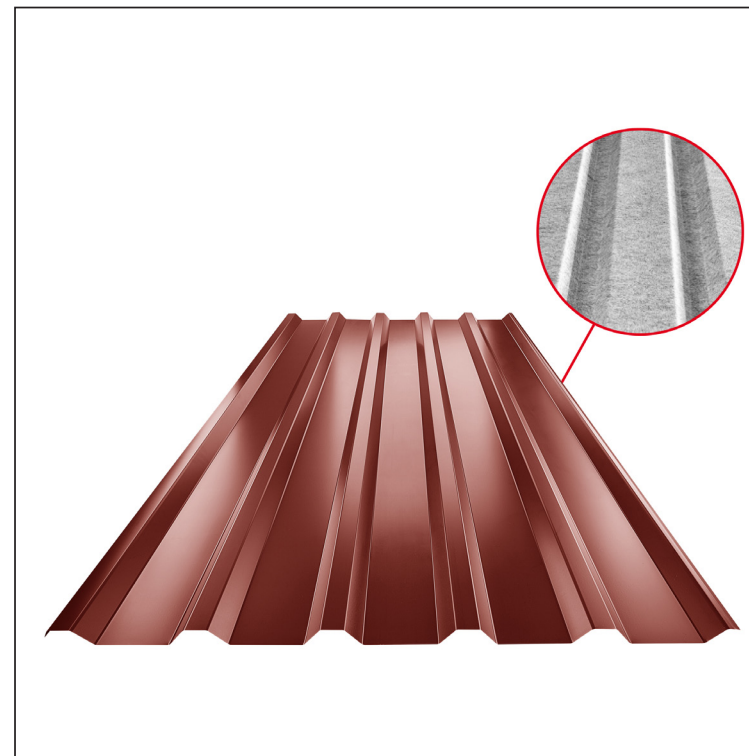

TEHNIČKI LIST

KROVNI TRAPEZ TR 35A SQ (sound – aqua)

TR-35A SQ

SQ = FILC PROTIV KONDENZACIJE I BUKU debljina 3–4 mm
 info: SQ (sound-zvuk, aqua-voda)

OC Pocink obojeni MARCEGAGLIA – Vinsko crvena – RAL 3009

Tehnički parametri [mm]	
Širina pokrivanja	1060,0
Ukupna širina	1085,0
Visina profila	34,5
Debljina lima	0,50 / 0,55
Dužina pokrova	maks. 8000,0

INDEKS	SMENA	DATUM	POTPIS	KJG QUALITY®	TR35	Scan code for 3D model	
MARKA MAT.			K.O.	TEŽINA kg	RAZMERE		
DIM.-POLUPROIZVOD				STN		BROJ KAT.	
IZRADIO Ing. Kluska M.				BELEŠKA		BR.POZICIJE	
PROVERIO				STARI CRTEŽ		BR.CRTEŽA	
TEHNOL.		TEHNOL.		STARI CRTEŽ		BR.CRTEŽA	
NAZIV Krovni trapez TR 35A SQ (sound – aqua)				Broj listova		TR-35A SQ List	