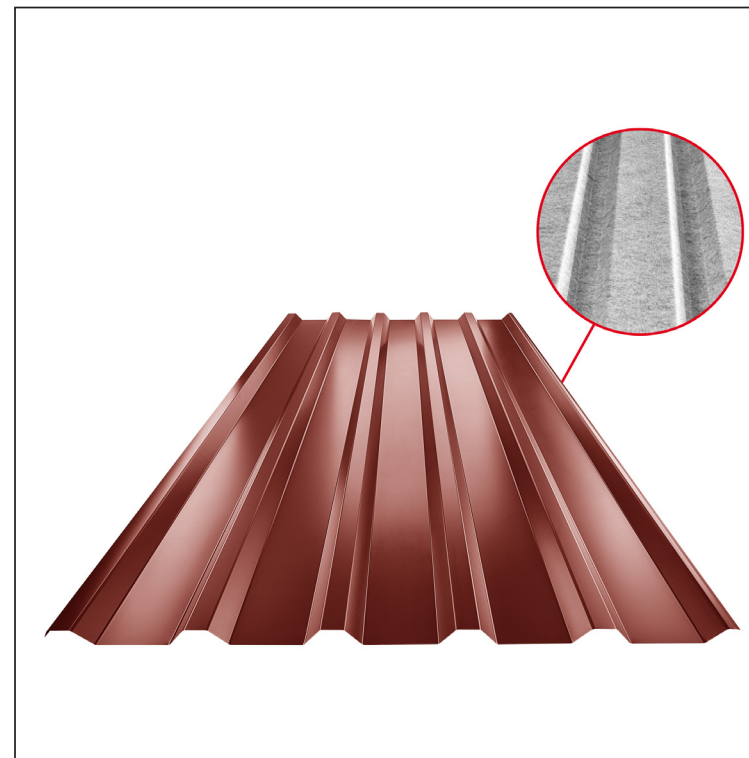

TEHNIČKI LIST

KROVNI TRAPEZ TR 35A SQ (sound – aqua)

TR-35A SQ

SQ = FILC PROTIV KONDENZACIJE I BUKU debljina 3–4 mm
 info: SQ (sound-zvuk, aqua-voda)

OC Pocink obojeni MARCEGAGLIA – Vinsko crvena – RAL 3009

Tehnički parametri [mm]	
Širina pokrivanja	1060,0
Ukupna širina	1085,0
Visina profila	34,5
Debljina lima	0,50 / 0,55
Dužina pokrova	maks. 8000,0

INDEKS	SMENA	DATUM	POTPIS	KJG QUALITY®	TR35	Scan code for 3D model	
MARKA MAT.			K.O.	TEŽINA kg	RAZMERE		
DIM.-POLUPROIZVOD				STN	BROJ KAT.		
IZRADIO Ing. Kluska M.				BELEŠKA	BR.POZICIJE		
PROVERIO				STARI CRTEŽ	BR.CRTEŽA		
TEHNOL.		TEHNOL.		STARI CRTEŽ		BR.CRTEŽA	
NAZIV Krovni trapez TR 35A SQ (sound – aqua)				Broj listova	TR-35A SQ List		