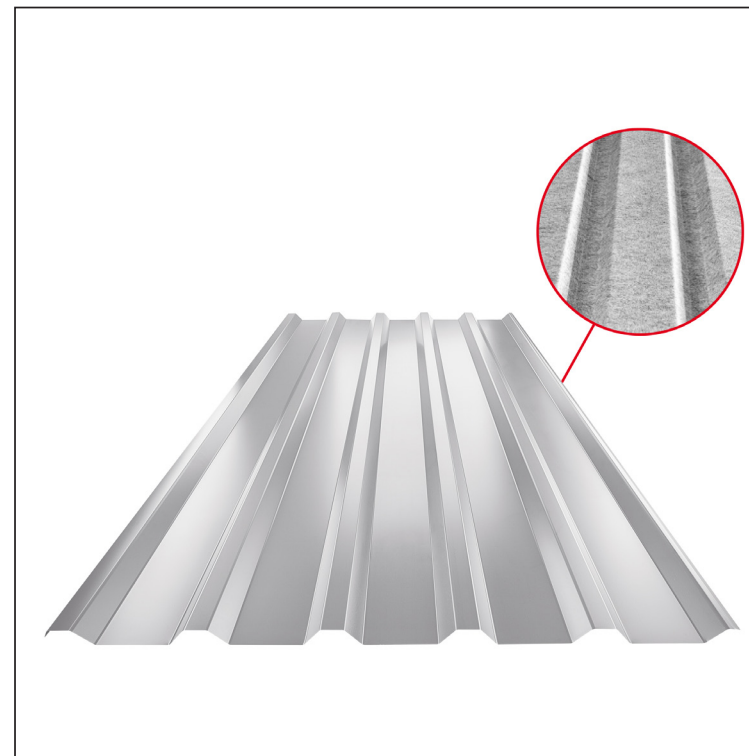

TEHNIČKI LIST

KROVNI TRAPEZ TR 35A SQ (sound – aqua)

TR-35A SQ

SQ = FILC PROTIV KONDENZACIJE I BUKU debljina 3–4 mm
 info: SQ (sound-zvuk, aqua-voda)

BH Pocink obojeni MARCEGAGLIA – Silver – RAL 9006

Tehnički parametri [mm]	
Širina pokrivanja	1060,0
Ukupna širina	1085,0
Visina profila	34,5
Debljina lima	0,50 / 0,55
Dužina pokrova	maks. 8000,0

INDEKS	SMENA	DATUM	POTPIS	KJG QUALITY®	TR35	Scan code for 3D model	
MARKA MAT.		K.O.	TEŽINA kg	RAZMERE			
DIM.-POLUPROIZVOD			STN	BROJ KAT.			
PROPORCIJE UREĐAJA			BELEŠKA	BR.POZICIJE			
IZRADIO Ing. Kluska M.			STARI CRTEŽ	BR.CRTEŽA			
PROVERIO			NAZIV	List			
TEHNOL.	TEHNOL.		Krovni trapez TR 35A SQ (sound – aqua)	Broj listova	TR-35A SQ		