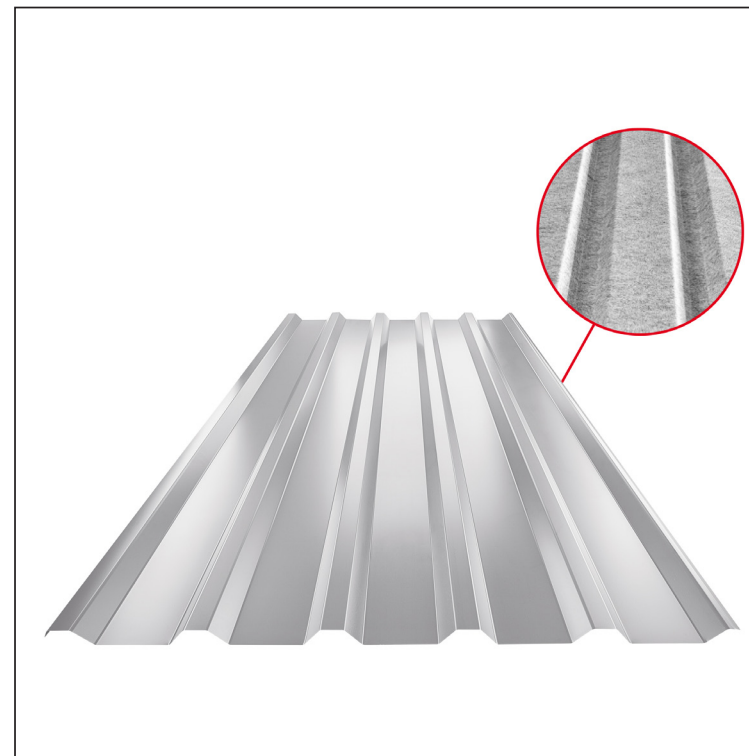

TEHNIČKI LIST

KROVNI TRAPEZ TR 35A SQ (sound – aqua)

TR-35A SQ

SQ = FILC PROTIV KONDENZACIJE I BUKU debljina 3–4 mm
 info: SQ (sound-zvuk, aqua-voda)

BH Pocink obojeni MARCEGAGLIA – Silver – RAL 9006

Tehnički parametri [mm]	
Širina pokrivanja	1060,0
Ukupna širina	1085,0
Visina profila	34,5
Debljina lima	0,50 / 0,55
Dužina pokrova	maks. 8000,0

INDEKS	SMENA	DATUM	POTPIS	KJG QUALITY®	TR35	Scan code for 3D model	
MARKA MAT.			K.O.	TEŽINA kg	RAZMERE		
DIM.-POLUPROIZVOD				STN	BROJ KAT.		
IZRADIO Ing. Kluska M.				BELEŠKA	BR.POZICIJE		
PROVERIO				STARI CRTEŽ	BR.CRTEŽA		
TEHNOL.		TEHNOL.		STARI CRTEŽ		BR.CRTEŽA	
NAZIV Krovni trapez TR 35A SQ (sound – aqua)				Broj listova	TR-35A SQ List		