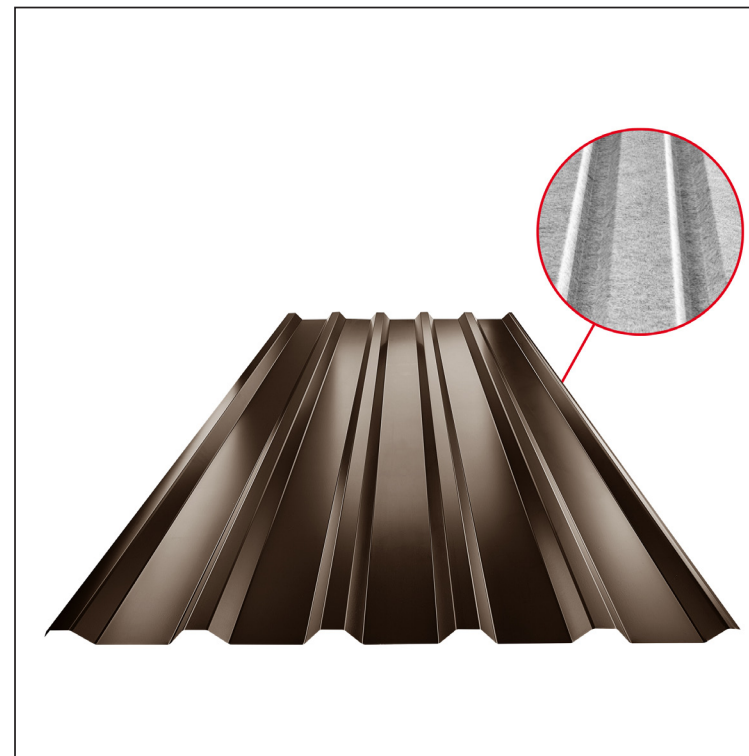

TH Pocink obojeni MARCEGAGLIA – Tamno braon ČOKO – RAL 8017

Tehnički parametri [mm]	
Širina pokrivanja	1060,0
Ukupna širina	1085,0
Visina profila	34,5
Debljina lima	0,50
Dužina pokrova	maks. 8000,0

INDEKS	SMENA	DATUM	POTPIS	KJG QUALITY®	TR35	Scan code for 3D model	
MARKA MAT.		K.O.	TEŽINA kg	RAZMERE			
DIM.-POLUPROIZVOD			STN	BROJ KAT.			
PROPORCIJE UREĐAJA			BELEŠKA	BR.POZICIJE			
IZRADIO Ing. Kluska M.			STARI CRTEŽ	BR.CRTEŽA			
PROVERIO			NAZIV	List			
TEHNOL.	TEHNOL.		Krovni trapez TR 35A SQ (sound – aqua)	Broj listova	TR-35A SQ		

Kreirano: 22.04.2026 14:27:45

Tehničke promene moguće