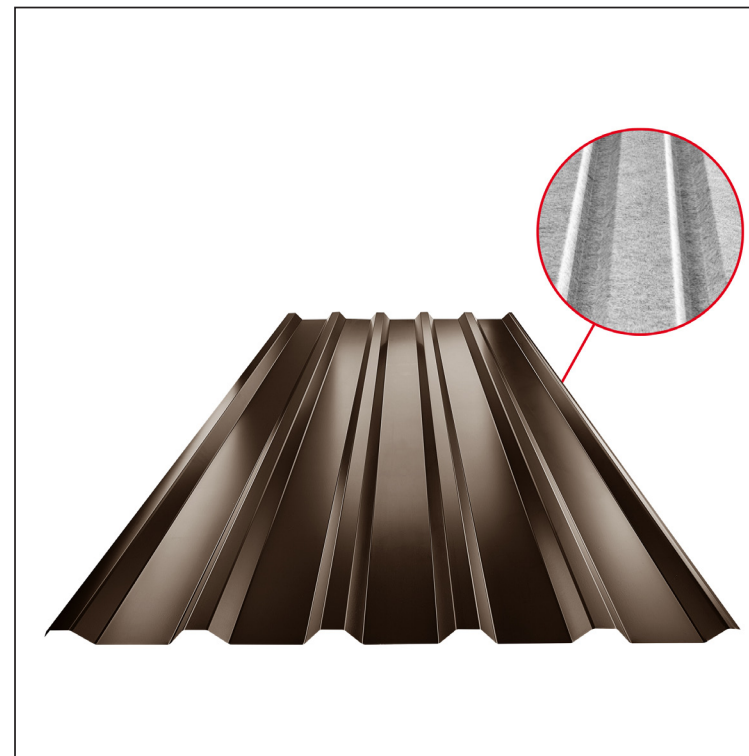

# KROVNI TRAPEZ TR 35A SQ (sound – aqua)

# TR-35A SQ

SQ = FILC PROTIV KONDENZACIJE I BUKU debljina 3–4 mm  
 info: SQ (sound-zvuk, aqua-voda)

**TH** Pocink obojeni MARCEGAGLIA – Tamno braon ČOKO – RAL 8017

Tehnički parametri [mm]	
Širina pokrivanja	1060,0
Ukupna širina	1085,0
Visina profila	34,5
Debljina lima	0,50
Dužina pokrova	maks. 8000,0