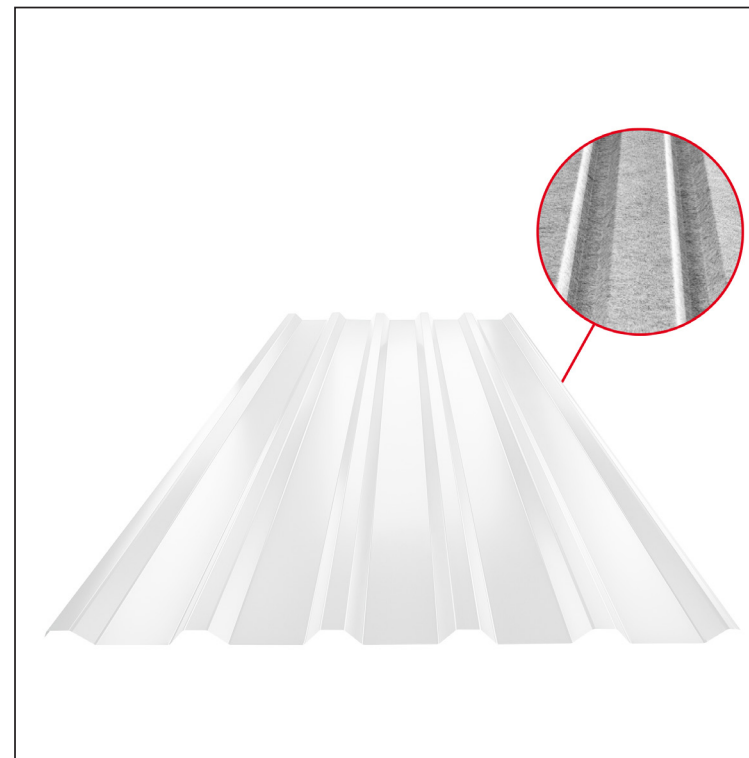

TEHNIČKI LIST

KROVNI TRAPEZ TR 35A SQ (sound – aqua)

TR-35A SQ

SQ = FILC PROTIV KONDENZACIJE I BUKU debljina 3–4 mm
 info: SQ (sound-zvuk, aqua-voda)

SB Pocink obojeni MARCEGAGLIA – Prijavo bela – RAL 9002

Tehnički parametri [mm]	
Širina pokrivanja	1060,0
Ukupna širina	1085,0
Visina profila	34,5
Debljina lima	0,50
Dužina pokrova	maks. 8000,0

INDEKS	SMENA	DATUM	POTPIS	KJG QUALITY®	TR35	Scan code for 3D model	
MARKA MAT.			K.O.	TEŽINA kg	RAZMERE		
DIM.-POLUPROIZVOD				STN		BROJ KAT.	
IZRADIO Ing. Kluska M.				BELEŠKA		BR.POZICIJE	
PROVERIO				STARI CRTEŽ		BR.CRTEŽA	
TEHNOL.		TEHNOL.		STARI CRTEŽ		BR.CRTEŽA	
NAZIV Krovni trapez TR 35A SQ (sound – aqua)				Broj listova		TR-35A SQ List	