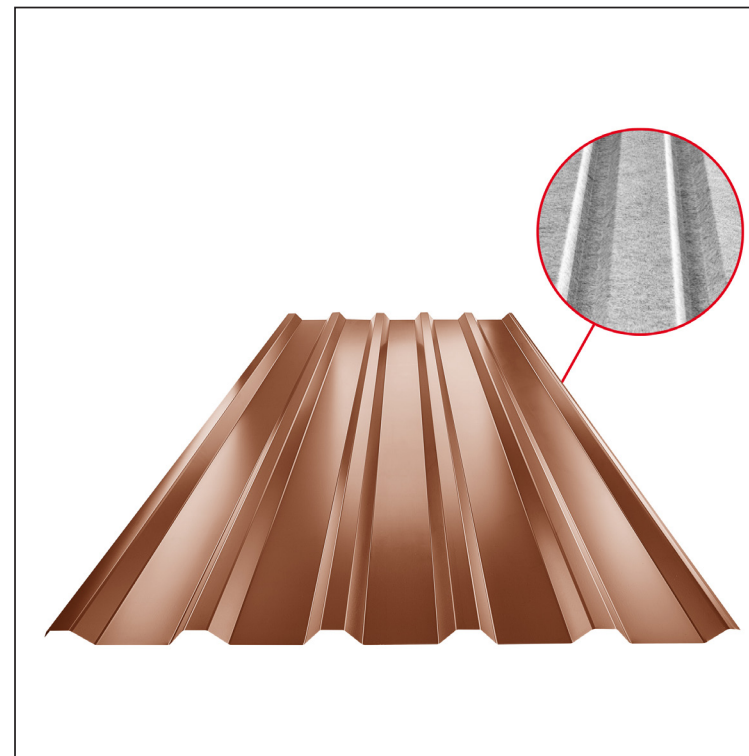

TEHNIČKI LIST

KROVNI TRAPEZ TR 35A SQ (sound – aqua)

TR-35A SQ

SQ = FILC PROTIV KONDENZACIJE I BUKU debljina 3–4 mm
 info: SQ (sound-zvuk, aqua-voda)

MH Pocink obojeni MARCEGAGLIA – Bakarno smeđa – RAL 8004

Tehnički parametri [mm]	
Širina pokrivanja	1060,0
Ukupna širina	1085,0
Visina profila	34,5
Debljina lima	0,50
Dužina pokrova	maks. 8000,0

INDEKS	SMENA	DATUM	POTPIS	KJG QUALITY®	TR35	Scan code for 3D model	
MARKA MAT.			K.O.	TEŽINA kg	RAZMERE		
DIM.-POLUPROIZVOD				STN		BROJ KAT.	
IZRADIO Ing. Kluska M.				BELEŠKA		BR.POZICIJE	
PROVERIO				STARI CRTEŽ		BR.CRTEŽA	
TEHNOL.		TEHNOL.		STARI CRTEŽ		BR.CRTEŽA	
NAZIV Krovni trapez TR 35A SQ (sound – aqua)				Broj listova		TR-35A SQ List	