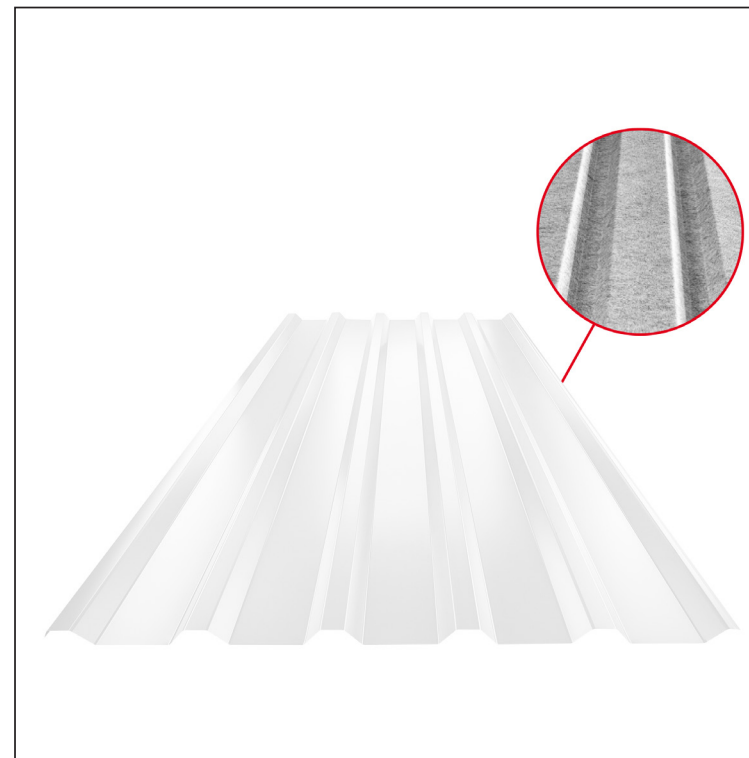

TEHNIČKI LIST

KROVNI TRAPEZ TR 35A SQ (sound – aqua)

TR-35A SQ

SQ = FILC PROTIV KONDENZACIJE I BUKU debljina 3–4 mm
info: SQ (sound-zvuk, aqua-voda)

B Pocink obojeni MARCEGAGLIA – Bela – RAL 9010

Tehnički parametri [mm]	
Širina pokrivanja	1060,0
Ukupna širina	1085,0
Visina profila	34,5
Debljina lima	0,50
Dužina pokrova	maks. 8000,0

INDEKS	SMENA	DATUM	POTPIS	KJG QUALITY®	TR35	Scan code for 3D model	QR CODE
MARKA MAT.		K.O.	TEŽINA kg	RAZMERE			
DIM.-POLUPROIZVOD			STN	BROJ KAT.			
PROPORCIJE UREĐAJA			BELEŠKA	BR.POZICIJE			
IZRADIO Ing. Kluska M.			STARI CRTEŽ	BR.CRTEŽA			
PROVERIO			NAZIV	List			
TEHNOL.	TEHNOL.		Krovni trapez TR 35A SQ (sound – aqua)	Broj listova	TR-35A SQ		