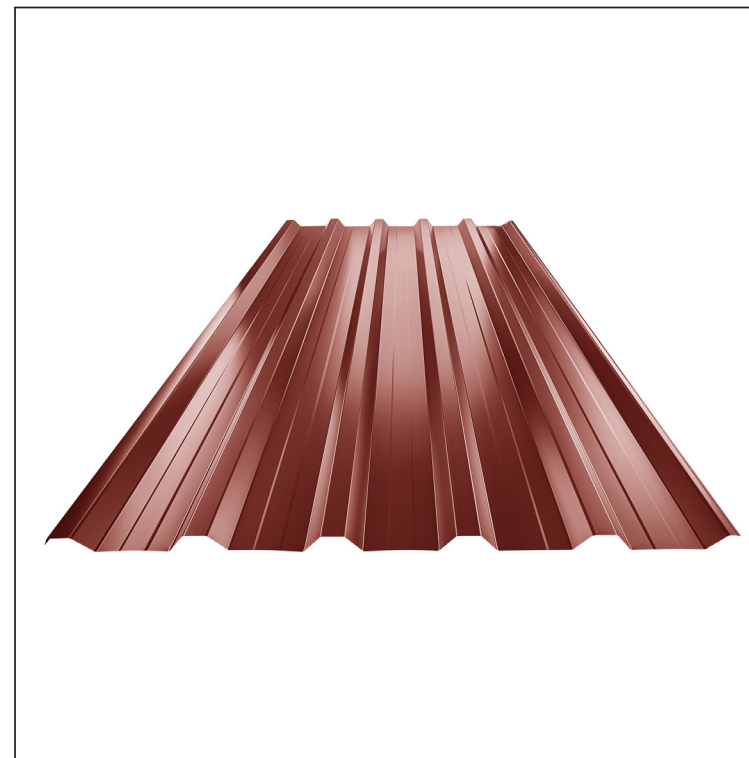

TEHNIČKI LIST

KROVNI TRAPEZ SA PREPUSTOM TR 35A+

TR-35A+

A+ = pojačanje

OC Pocink obojeni MARCEGAGLIA – Vinsko crvena – RAL 3009

Tehnički parametri [mm]	
Širina pokrivanja	1060,0
Ukupna širina	1085,0
Visina profila	34,5
Debljina lima	0,50 / 0,55
Dužina pokrova	maks. 8000,0

INDEKS	SMENA	DATUM	POTPIS	KJG QUALITY®	TR35	Scan code for 3D model	
MARKA MAT.		K.O.	TEŽINA kg	RAZMERE			
DIM.-POLUPROIZVOD			STN	BROJ KAT.			
PROPORCIJE UREĐAJA			BELEŠKA	BR.POZICIJE			
IZRADIO Ing. Kluska M.			STARI CRTEŽ	BR.CRTEŽA			
PROVERIO			NAZIV	List			
TEHNOL.	TEHNOL.		Krovni trapez sa prepustom TR 35A+	Broj listova	TR-35A+		