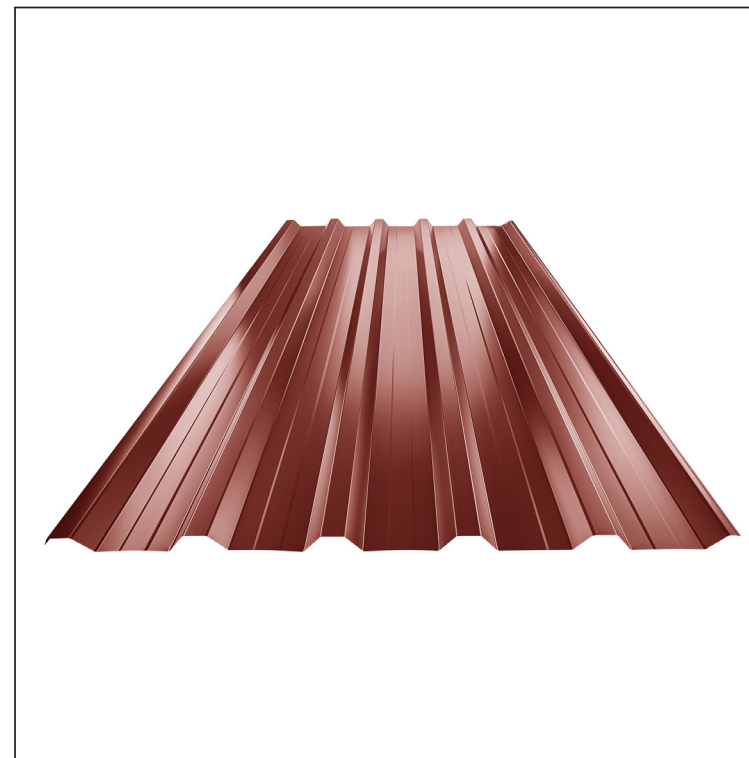

TEHNIČKI LIST

KROVNI TRAPEZ SA PREPUSTOM TR 35A+

TR-35A+

A+ = pojačanje

OC Pocink obojeni MARCEGAGLIA – Vinsko crvena – RAL 3009

INDEKS	SMENA	DATUM	POTPIS	KJG QUALITY®	TR35	Scan code for 3D model	
MARKA MAT.			K.O.	TEŽINA kg	RAZMERE		
DIM.-POLUPROIZVOD				STN		BROJ KAT.	
PROPORCIJE UREĐAJA.		IZRADIO Ing. Kluska M.		BELEŠKA		BR.POZICIJE	
PROVERIO		TEHNOL.		STARI CRTEŽ		BR.CRTEŽA	
NAZIV Krovni trapez sa prepustom TR 35A+				Broj listova		TR-35A+ List	

Kreirano: 06.06.2026 12:06:01

Tehničke promene moguće

Tehnički parametri [mm]	
Širina pokrivanja	1060,0
Ukupna širina	1085,0
Visina profila	34,5
Debljina lima	0,50 / 0,55
Dužina pokrova	maks. 8000,0