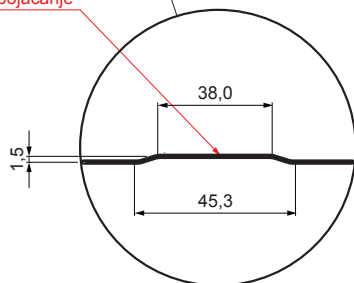

# TR-35A+

A+ = pojačanje

**BH** Pocink obojeni MARCEGAGLIA – Silver – RAL 9006

INDEKS	SMENA	DATUM	POTPIS	<b>KJG</b> QUALITY®	<b>TR35</b>	Scan code for 3D model	
MARKA MAT.			K.O.	TEŽINA kg	RAZMERE		
DIM.-POLUPROIZVOD				STN		BROJ KAT.	
PROPORCIJE UREĐAJA.		IZRADIO Ing. Kluska M.		BELEŠKA		BR.POZICIJE	
PROVERIO		TEHNOL.		STARI CRTEŽ		BR.CRTEŽA	
NAZIV Krovni trapez sa prepustom TR 35A+				Broj listova		TR-35A+ List	

Kreirano: 22.04.2026 15:40:26

Tehničke promene moguće

Tehnički parametri [mm]	
Širina pokrivanja	1060,0
Ukupna širina	1085,0
Visina profila	34,5
Debljina lima	0,50 / 0,55
Dužina pokrova	maks. 8000,0