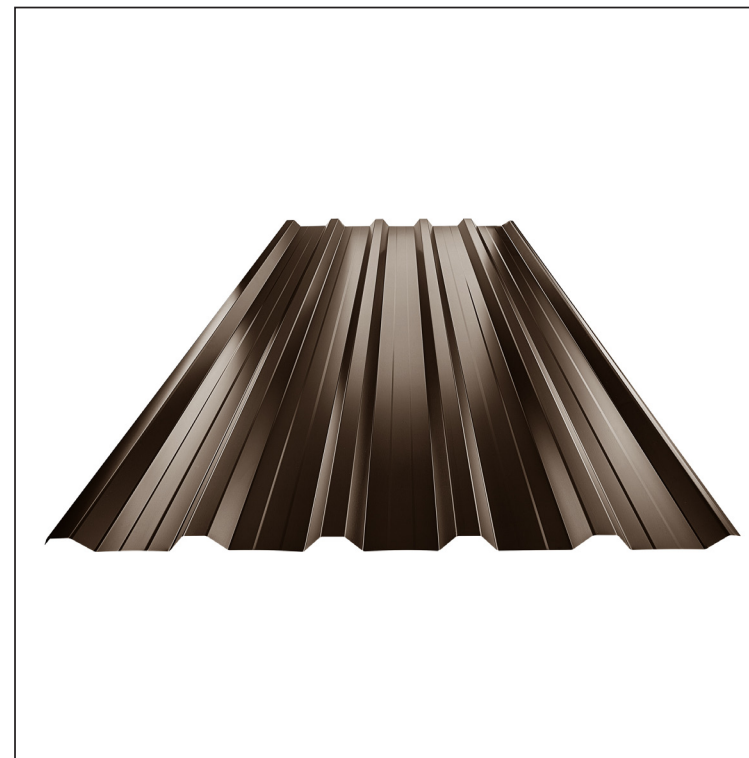

TH Pocink obojeni MARCEGAGLIA – Tamno braon ČOKO – RAL 8017

Tehnički parametri [mm]	
Širina pokrivanja	1060,0
Ukupna širina	1085,0
Visina profila	34,5
Debljina lima	0,50
Dužina pokrova	maks. 8000,0

INDEKS	SMENA	DATUM	POTPIS	KJG QUALITY®	TR35	Scan code for 3D model	
MARKA MAT.		K.O.	TEŽINA kg	RAZMERE			
DIM.-POLUPROIZVOD			STN	BROJ KAT.			
PROPORCIJE UREĐAJA			BELEŠKA	BR.POZICIJE			
IZRADIO Ing. Kluska M.			STARI CRTEŽ	BR.CRTEŽA			
PROVERIO			NAZIV	List			
TEHNOL.	TEHNOL.		Krovni trapez sa prepustom TR 35A+	Broj listova	TR-35A+		

Kreirano: 22.04.2026 14:28:36

Tehničke promene moguće