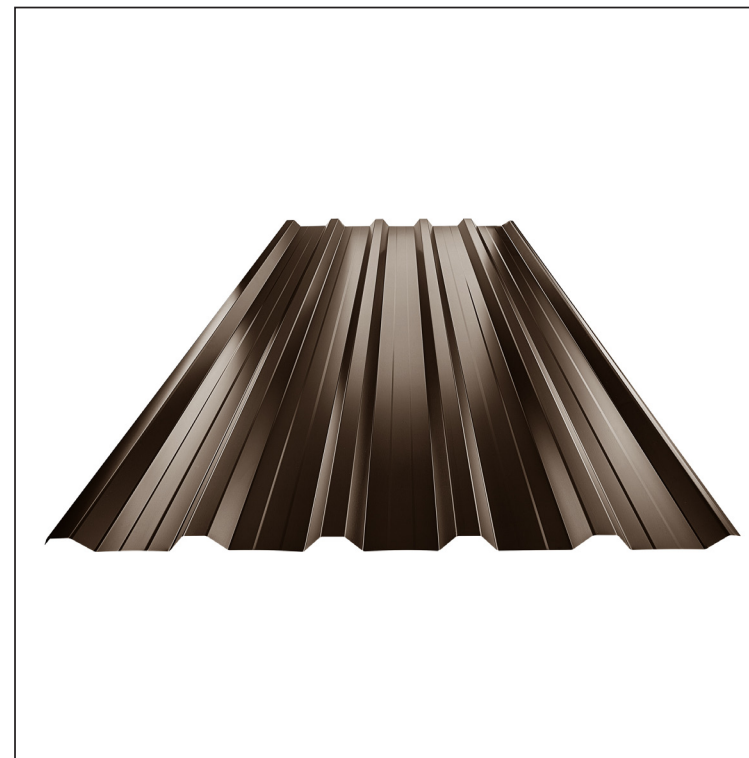

# KROVNI TRAPEZ SA PREPUSTOM TR 35A+

# TR-35A+

A+ = pojačanje

**TH** Pocink obojeni MARCEGAGLIA – Tamno braon ČOKO – RAL 8017

Tehnički parametri [mm]	
Širina pokrivanja	1060,0
Ukupna širina	1085,0
Visina profila	34,5
Debljina lima	0,50
Dužina pokrova	maks. 8000,0