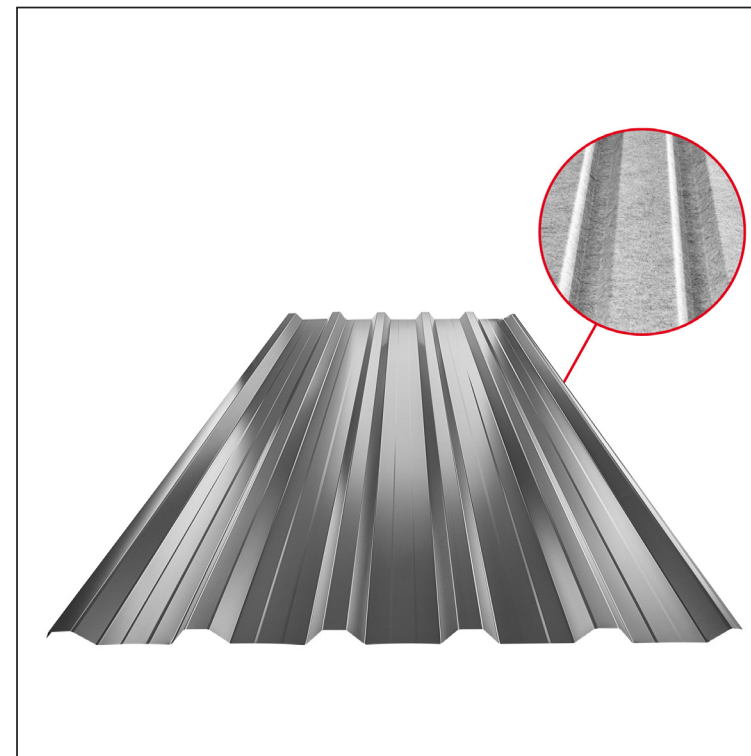

TEHNIČKI LIST

KROVNI TRAPEZ SA PREPUSTOM TR 35A+ SQ (sound – aqua)

TR-35A+ SQ

SQ = FILC PROTIV KONDENZACIJE I BUKU debljina 3–4 mm
info: SQ (sound-zvuk, aqua-voda)

AN Pocink obojeni MARCEGAGLIA – Antracit – RAL 7016

INDEKS	SMENA	DATUM	POTPIS	KJG QUALITY®	TR35	Scan code for 3D model	
MARKA MAT.			K.O.	TEŽINA kg	RAZMERE		
DIM.-POLUPROIZVOD				STN	BROJ KAT.		
PROPORCIJE UREDAJA.				BELEŠKA	BR.POZICIJE		
IZRADIO Ing. Kluska M.				STARI CRTEŽ	BR.CRTEŽA		
PROVERIO			TEHNOL.	STARI CRTEŽ	BR.CRTEŽA		
NAZIV				Broj listova	TR-35A+ SQ	List	
Krovni trapez sa prepustom TR 35A+ SQ (sound – aqua)							

Kreirano: 22.04.2026 12:24:20

Tehničke promene moguće

Tehnički parametri [mm]	
Širina pokrivanja	1060,0
Ukupna širina	1085,0
Visina profila	34,5
Debljina lima	0,50 / 0,55
Dužina pokrova	maks. 8000,0