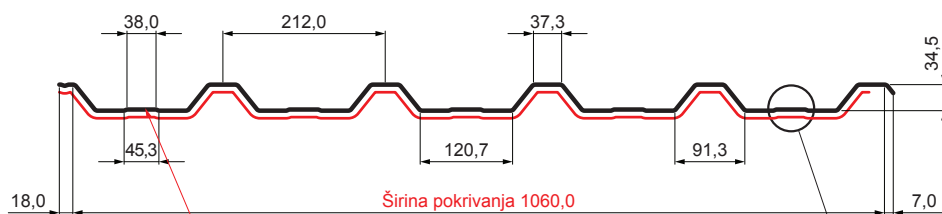

TEHNIČKI LIST

KROVNI TRAPEZ SA PREPUSTOM TR 35A+ SQ (sound – aqua)

TR-35A+ SQ

SQ = FILC PROTIV KONDENZACIJE I BUKU debljina 3–4 mm
info: SQ (sound-zvuk, aqua-voda)

AN Pocink obojeni MARCEGAGLIA – Antracit – RAL 7016

INDEKS	SMENA	DATUM	POTPIS	KJG QUALITY®	TR35	Scan code for 3D model	
MARKA MAT.			K.O.	TEŽINA kg	RAZMERE		
DIM.-POLUPROIZVOD				STN	BROJ KAT.		
PROPORCIJE UREDAJA.				BELEŠKA	BR.POZICIJE		
IZRADIO Ing. Kluska M.				STARI CRTEŽ	BR.CRTEŽA		
PROVERIO			TEHNOL.	STARI CRTEŽ	BR.CRTEŽA		
NAZIV				Broj listova	TR-35A+ SQ	List	
Krovni trapez sa prepustom TR 35A+ SQ (sound – aqua)							

Kreirano: 22.04.2026 12:24:20

Tehničke promene moguće

Tehnički parametri [mm]	
Širina pokrivanja	1060,0
Ukupna širina	1085,0
Visina profila	34,5
Debljina lima	0,50 / 0,55
Dužina pokrova	maks. 8000,0