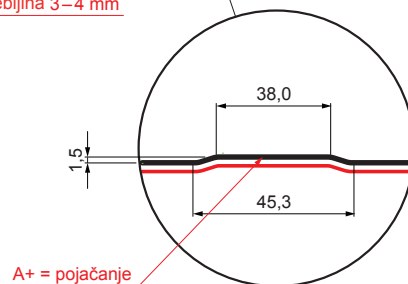

TEHNIČKI LIST

KROVNI TRAPEZ SA PREPUSTOM TR 35A+ SQ (sound – aqua)

TR-35A+ SQ

SQ = FILC PROTIV KONDENZACIJE I BUKU debljina 3–4 mm
info: SQ (sound-zvuk, aqua-voda)

AN Pocink obojeni MARCEGAGLIA – Antracit – RAL 7016

INDEKS	SMENA	DATUM	POTPIS	KJG QUALITY®	TR35	Scan code for 3D model	
MARKA MAT.			K.O.	TEŽINA kg	RAZMERE		
DIM.-POLUPROIZVOD				STN	BROJ KAT.		
PROPORCIJE UREDAJA.				BELEŠKA	BR.POZICIJE		
IZRADIO Ing. Kluska M.				STARI CRTEŽ	BR.CRTEŽA		
PROVERIO			TEHNOL.	STARI CRTEŽ	BR.CRTEŽA		
NAZIV				Broj listova	TR-35A+ SQ	List	
Krovni trapez sa prepustom TR 35A+ SQ (sound – aqua)							

Kreirano: 22.04.2026 12:24:20

Tehničke promene moguće

Tehnički parametri [mm]	
Širina pokrivanja	1060,0
Ukupna širina	1085,0
Visina profila	34,5
Debljina lima	0,50 / 0,55
Dužina pokrova	maks. 8000,0