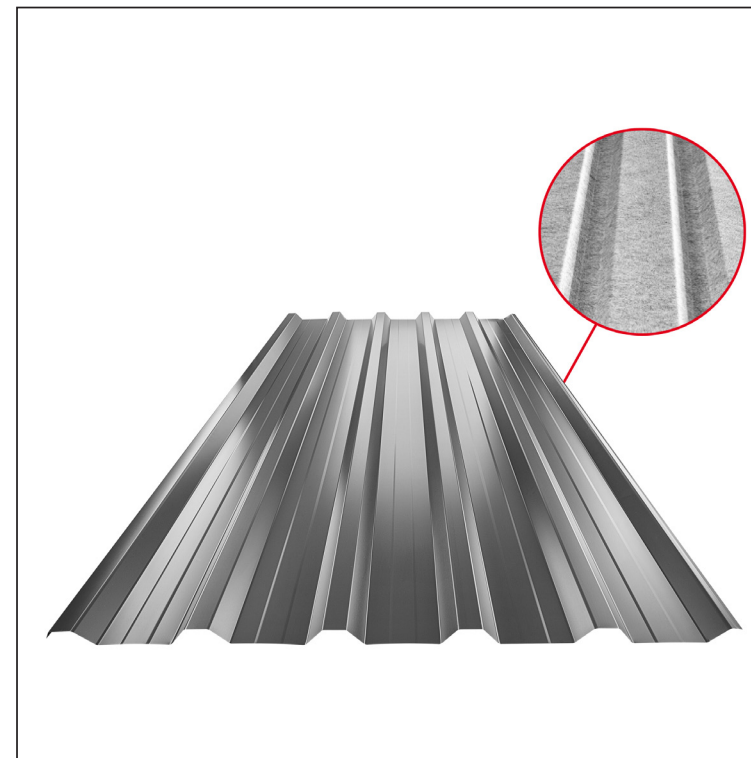

TEHNIČKI LIST

KROVNI TRAPEZ SA PREPUSTOM TR 35A+ SQ (sound – aqua)

TR-35A+ SQ

SQ = FILC PROTIV KONDENZACIJE I BUKU debljina 3–4 mm
info: SQ (sound-zvuk, aqua-voda)

AN Pocink obojeni MARCEGAGLIA – Antracit – RAL 7016

INDEKS	SMENA	DATUM	POTPIS	KJG QUALITY®	TR35	Scan code for 3D model	
MARKA MAT.			K.O.	TEŽINA kg	RAZMERE		
DIM.-POLUPROIZVOD				STN		BR.QJ KAT.	
IZRADIO Ing. Kluska M.				BELEŠKA		BR.POZICIJE	
PROVERIO				STARI CRTEŽ		BR.CRTEŽA	
TEHNOL.		TEHNOL.		STARI CRTEŽ		BR.CRTEŽA	
NAZIV Krovni trapez sa prepustom TR 35A+ SQ (sound – aqua)				Broj listova		TR-35A+ SQ List	

Kreirano: 06.06.2026 16:46:53

Tehničke promene moguće

Tehnički parametri [mm]	
Širina pokrivanja	1060,0
Ukupna širina	1085,0
Visina profila	34,5
Debljina lima	0,50 / 0,55
Dužina pokrova	maks. 8000,0