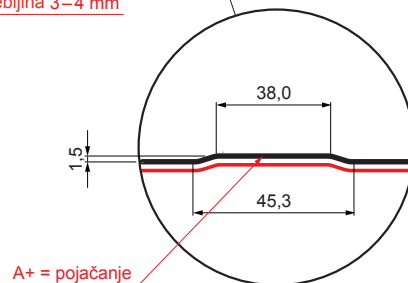

TEHNIČKI LIST

KROVNI TRAPEZ SA PREPUSTOM TR 35A+ SQ (sound – aqua)

TR-35A+ SQ

SQ = FILC PROTIV KONDENZACIJE I BUKU debljina 3–4 mm
info: SQ (sound-zvuk, aqua-voda)

AN Pocink obojeni MARCEGAGLIA – Antracit – RAL 7016

INDEKS	SMENA	DATUM	POTPIS	KJG QUALITY®	TR35	Scan code for 3D model	
MARKA MAT.			K.O.	TEŽINA kg	RAZMERE		
DIM.-POLUPROIZVOD				STN		BR.QJ KAT.	
IZRADIO Ing. Kluska M.				BELEŠKA		BR.POZICIJE	
PROVERIO				STARI CRTEŽ		BR.CRTEŽA	
TEHNOL.		TEHNOL.		STARI CRTEŽ		BR.CRTEŽA	
NAZIV Krovni trapez sa prepustom TR 35A+ SQ (sound – aqua)				Broj listova		TR-35A+ SQ List	

Kreirano: 06.06.2026 16:46:53

Tehničke promene moguće

Tehnički parametri [mm]	
Širina pokrivanja	1060,0
Ukupna širina	1085,0
Visina profila	34,5
Debljina lima	0,50 / 0,55
Dužina pokrova	maks. 8000,0