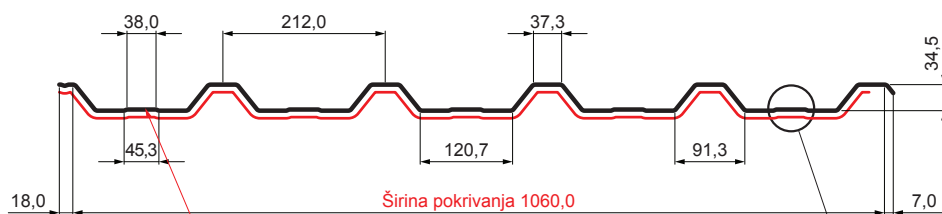

TEHNIČKI LIST

KROVNI TRAPEZ SA PREPUSTOM TR 35A+ SQ (sound – aqua)

TR-35A+ SQ

SQ = FILC PROTIV KONDENZACIJE I BUKU debljina 3–4 mm
info: SQ (sound-zvuk, aqua-voda)

AN Pocink obojeni MARCEGAGLIA – Antracit – RAL 7016

INDEKS	SMENA	DATUM	POTPIS	KJG QUALITY®	TR35	Scan code for 3D model	
MARKA MAT.			K.O.	TEŽINA kg	RAZMERE		
DIM.-POLUPROIZVOD				STN		BR.QJ KAT.	
IZRADIO Ing. Kluska M.				BELEŠKA		BR.POZICIJE	
PROVERIO				STARI CRTEŽ		BR.CRTEŽA	
TEHNOL.		TEHNOL.		STARI CRTEŽ		BR.CRTEŽA	
NAZIV Krovni trapez sa prepustom TR 35A+ SQ (sound – aqua)				Broj listova		TR-35A+ SQ List	

Kreirano: 06.06.2026 16:46:53

Tehničke promene moguće

Tehnički parametri [mm]	
Širina pokrivanja	1060,0
Ukupna širina	1085,0
Visina profila	34,5
Debljina lima	0,50 / 0,55
Dužina pokrova	maks. 8000,0