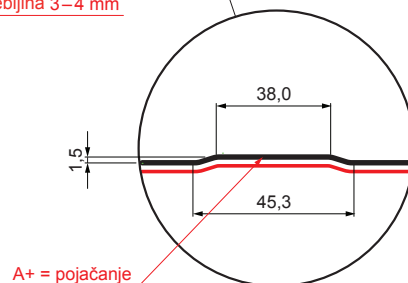

TEHNIČKI LIST

KROVNI TRAPEZ SA PREPUSTOM TR 35A+ SQ (sound – aqua)

TR-35A+ SQ

SQ = FILC PROTIV KONDENZACIJE I BUKU debljina 3–4 mm
info: SQ (sound-zvuk, aqua-voda)

OC Pocink obojeni MARCEGAGLIA – Vinsko crvena – RAL 3009

INDEKS	SMENA	DATUM	POTPIS	KJG QUALITY®	TR35	Scan code for 3D model	
MARKA MAT.			K.O.	TEŽINA kg	RAZMERE		
DIM.-POLUPROIZVOD				STN	BROJ KAT.		
PROPORCIJE UREĐAJA				BELEŠKA	BR.POZICIJE		
IZRADIO Ing. Kluska M.				STARI CRTEŽ	BR.CRTEŽA		
PROVERIO			TEHNOL.		BR. listova		
NAZIV				Krovni trapez sa prepustom TR 35A+ SQ (sound – aqua)		TR-35A+ SQ	
						List	

Kreirano: 06.06.2026 14:27:04

Tehničke promene moguće

Tehnički parametri [mm]	
Širina pokrivanja	1060,0
Ukupna širina	1085,0
Visina profila	34,5
Debljina lima	0,50 / 0,55
Dužina pokrova	maks. 8000,0