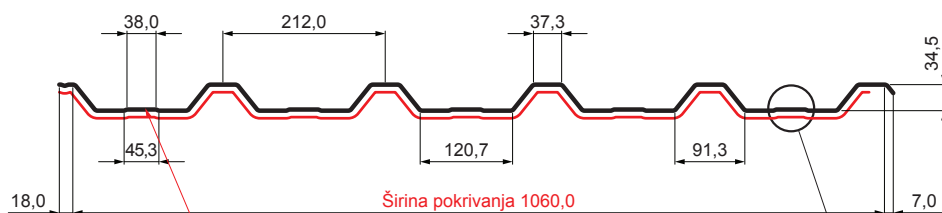

TEHNIČKI LIST

KROVNI TRAPEZ SA PREPUSTOM TR 35A+ SQ (sound – aqua)

TR-35A+ SQ

SQ = FILC PROTIV KONDENZACIJE I BUKU debljina 3–4 mm
info: SQ (sound-zvuk, aqua-voda)

OC Pocink obojeni MARCEGAGLIA – Vinsko crvena – RAL 3009

INDEKS	SMENA	DATUM	POTPIS	KJG QUALITY®	TR35	Scan code for 3D model	
MARKA MAT.			K.O.	TEŽINA kg	RAZMERE		
DIM.-POLUPROIZVOD				STN	BROJ KAT.		
PROPORCIJE UREĐAJA				BELEŠKA	BR.POZICIJE		
IZRADIO Ing. Kluska M.				STARI CRTEŽ	BR.CRTEŽA		
PROVERIO			TEHNOL.		BR. listova		
NAZIV				Krovni trapez sa prepustom TR 35A+ SQ (sound – aqua)		TR-35A+ SQ	
						List	

Kreirano: 06.06.2026 14:27:04

Tehničke promene moguće

Tehnički parametri [mm]	
Širina pokrivanja	1060,0
Ukupna širina	1085,0
Visina profila	34,5
Debljina lima	0,50 / 0,55
Dužina pokrova	maks. 8000,0