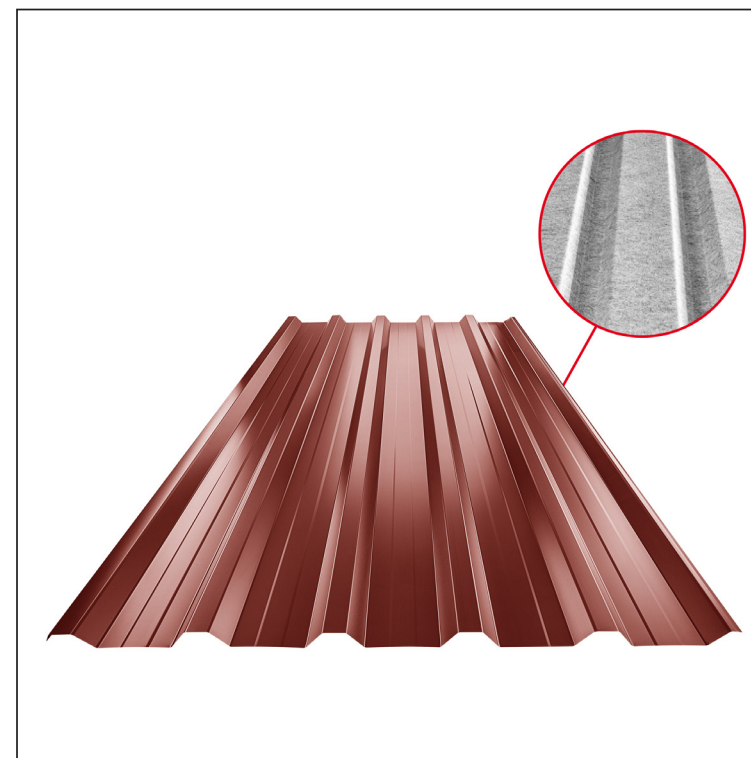

TEHNIČKI LIST

KROVNI TRAPEZ SA PREPUSTOM TR 35A+ SQ (sound – aqua)

TR-35A+ SQ

SQ = FILC PROTIV KONDENZACIJE I BUKU debljina 3–4 mm
info: SQ (sound-zvuk, aqua-voda)

OC Pocink obojeni MARCEGAGLIA – Vinsko crvena – RAL 3009

INDEKS	SMENA	DATUM	POTPIS	KJG QUALITY®	TR35	Scan code for 3D model	
MARKA MAT.			K.O.	TEŽINA kg	RAZMERE		
DIM.-POLUPROIZVOD				STN	BROJ KAT.		
PROPORCIJE UREĐAJA				BELEŠKA	BR.POZICIJE		
IZRADIO Ing. Kluska M.				STARI CRTEŽ	BR.CRTEŽA		
PROVERIO			TEHNOL.		BR. listova		
NAZIV				Krovni trapez sa prepustom TR 35A+ SQ (sound – aqua)		TR-35A+ SQ	
						List	

Kreirano: 06.06.2026 14:27:04

Tehničke promene moguće

Tehnički parametri [mm]	
Širina pokrivanja	1060,0
Ukupna širina	1085,0
Visina profila	34,5
Debljina lima	0,50 / 0,55
Dužina pokrova	maks. 8000,0