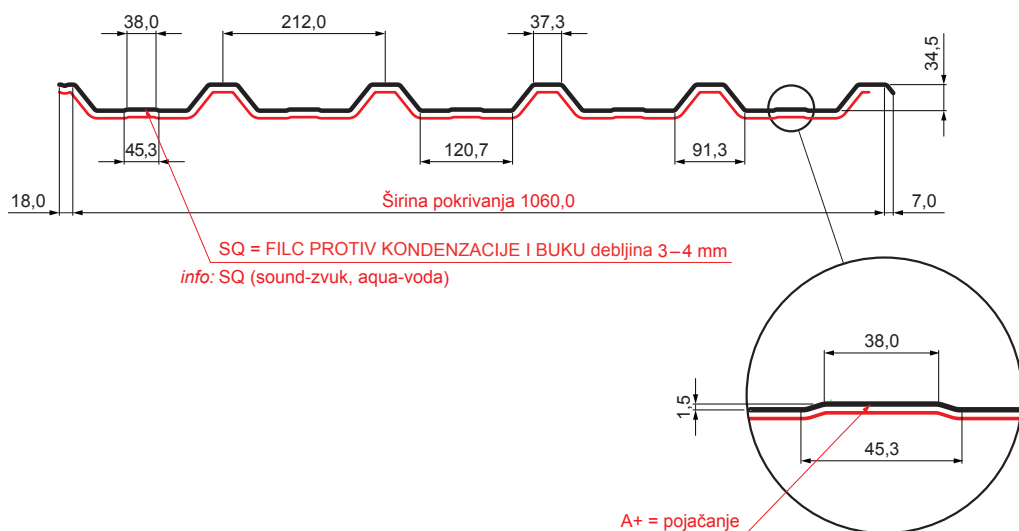

TEHNIČKI LIST

KROVNI TRAPEZ SA PREPUSTOM TR 35A+ SQ (sound – aqua)

TR-35A+ SQ

BH Pocink obojeni MARCEGAGLIA – Silver – RAL 9006

INDEKS	SMENA	DATUM	POTPIS	KJG QUALITY®	TR35	Scan code for 3D model	QR CODE	
MARKA MAT.		K.O.	TEŽINA kg	RAZMERE				
DIM.-POLUPROIZVOD				STN				
PROPORCIJE UREĐAJA			BELEŠKA	BR.QKAT.				
IZRADIO Ing. Kluska M.				BR.POZICIJE				
PROVERIO				BR.CRTEŽA				
TEHNOL.	TEHNOL.		STARI CRTEŽ	BR.CRTEŽA				
NAZIV	Krovni trapez sa prepustom TR 35A+ SQ (sound – aqua)			Broj listova	TR-35A+ SQ			List

Kreirano: 07.06.2026 14:03:48

Tehničke promene moguće

Tehnički parametri [mm]	
Širina pokrivanja	1060,0
Ukupna širina	1085,0
Visina profila	34,5
Debljina lima	0,50 / 0,55
Dužina pokrova	maks. 8000,0