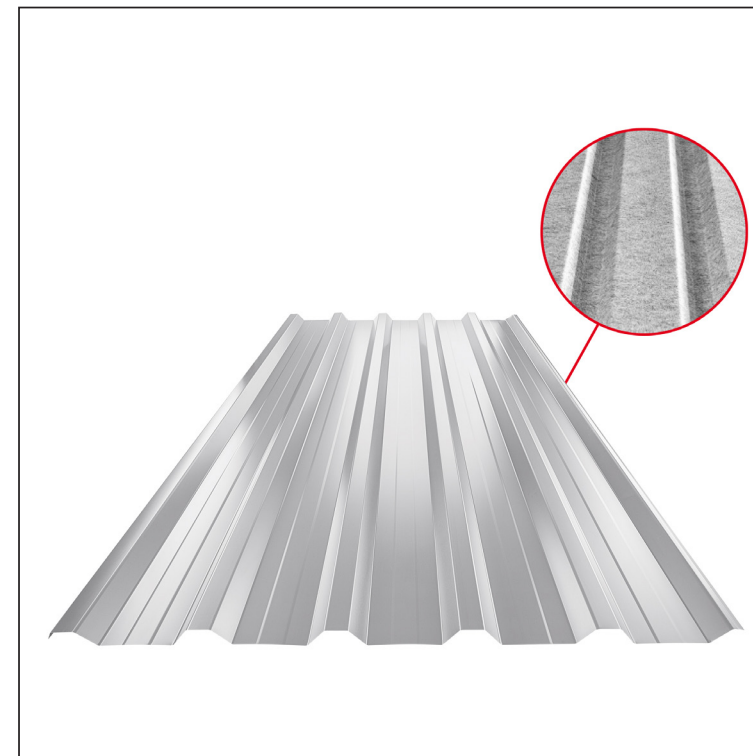

TEHNIČKI LIST

KROVNI TRAPEZ SA PREPUSTOM TR 35A+ SQ (sound – aqua)

TR-35A+ SQ

BH Pocink obojeni MARCEGAGLIA – Silver – RAL 9006

INDEKS	SMENA	DATUM	POTPIS	KJG QUALITY®	TR35	Scan code for 3D model	
MARKA MAT.			K.O.	TEŽINA kg	RAZMERE		
DIM.-POLUPROIZVOD				STN		BROJ KAT.	
PROPORCIJE UREĐAJA.		IZRADIO Ing. Kluska M.		BELEŠKA		BR.POZICIJE	
PROVERIO		TEHNOL.		STARI CRTEŽ		BR.CRTEŽA	
NAZIV Krovni trapez sa prepustom TR 35A+ SQ (sound – aqua)				Broj listova		TR-35A+ SQ List	

Kreirano: 22.04.2026 08:31:52

Tehničke promene moguće

Tehnički parametri [mm]	
Širina pokrivanja	1060,0
Ukupna širina	1085,0
Visina profila	34,5
Debljina lima	0,50 / 0,55
Dužina pokrova	maks. 8000,0