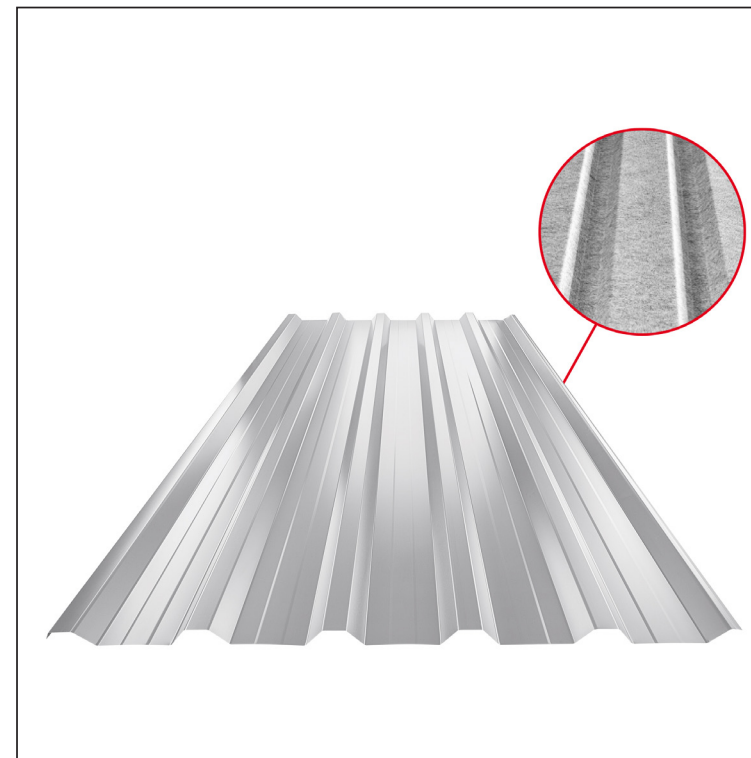

TEHNIČKI LIST

KROVNI TRAPEZ SA PREPUSTOM TR 35A+ SQ (sound – aqua)

TR-35A+ SQ

BH Pocink obojeni MARCEGAGLIA – Silver – RAL 9006

INDEKS	SMENA	DATUM	POTPIS	KJG QUALITY®	TR35	Scan code for 3D model	QR CODE	
MARKA MAT.		K.O.	TEŽINA kg	RAZMERE				
DIM.-POLUPROIZVOD				STN				
PROPORCIJE UREĐAJA			BELEŠKA	BR.QKAT.				
IZRADIO Ing. Kluska M.				BR.POZICIJE				
PROVERIO				BR.CRTEŽA				
TEHNOL.	TEHNOL.		STARI CRTEŽ	BR.CRTEŽA				
NAZIV	Krovni trapez sa prepustom TR 35A+ SQ (sound – aqua)			Broj listova	TR-35A+ SQ			List

Kreirano: 07.06.2026 14:03:48

Tehničke promene moguće

Tehnički parametri [mm]	
Širina pokrivanja	1060,0
Ukupna širina	1085,0
Visina profila	34,5
Debljina lima	0,50 / 0,55
Dužina pokrova	maks. 8000,0