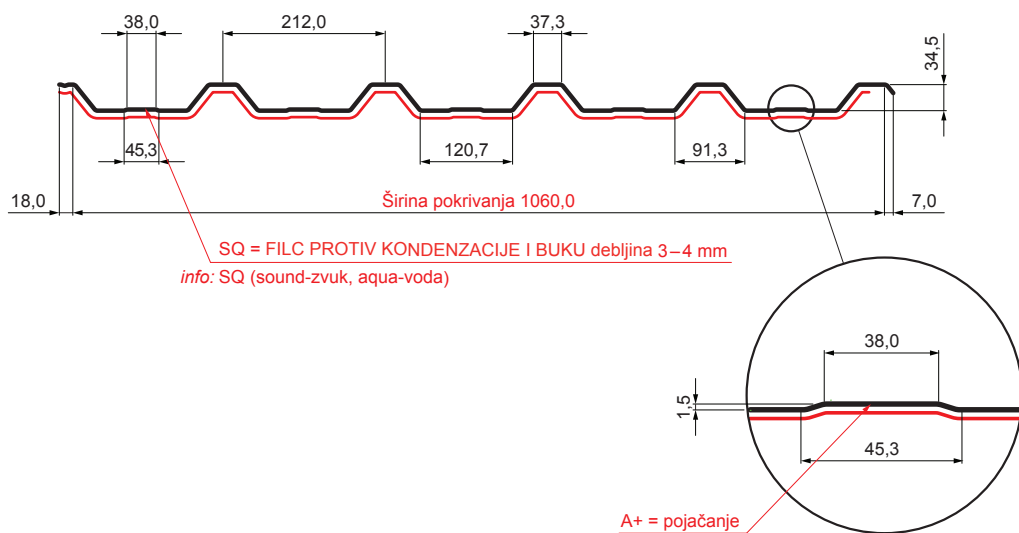

# KROVNI TRAPEZ SA PREPUSTOM TR 35A+ SQ (sound – aqua)

## TR-35A+ SQ

**SB** Pocink obojeni MARCEGAGLIA – Prijavo bela – RAL 9002

INDEKS	SMENA	DATUM	POTPIS	<b>KJG</b> QUALITY®	<b>TR35</b>	Scan code for 3D model	
MARKA MAT.			K.O.	TEŽINA kg	RAZMERE		
DIM.-POLUPROIZVOD			STN		BROJ KAT.		
IZRADIO Ing. Kluska M.			BELEŠKA		BR.POZICIJE		
PROVERIO			STARI CRTEŽ		BR.CRTEŽA		
TEHNOL.			TEHNOL.		BR.CRTEŽA		
NAZIV Krovni trapez sa prepustom TR 35A+ SQ (sound – aqua)				Broj listova		TR-35A+ SQ List	

Kreirano: 21.04.2026 04:35:49

Tehničke promene moguće

Tehnički parametri [mm]	
Širina pokrivanja	1060,0
Ukupna širina	1085,0
Visina profila	34,5
Debljina lima	0,50
Dužina pokrova	maks. 8000,0