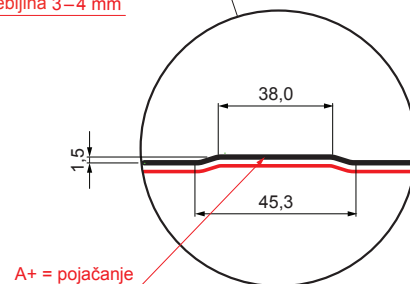

## TR-35A+ SQ

SQ = FILC PROTIV KONDENZACIJE I BUKU debljina 3–4 mm  
info: SQ (sound-zvuk, aqua-voda)

**SB** Pocink obojeni MARCEGAGLIA – Prijavo bela – RAL 9002

INDEKS	SMENA	DATUM	POTPIS	<b>KJG</b> QUALITY®	<b>TR35</b>	Scan code for 3D model	
MARKA MAT.		K.O.	TEŽINA kg	RAZMERE			
DIM.-POLUPROIZVOD			STN	BROJ KAT.			
PROPORCIJE UREĐAJA.			BELEŠKA	BR.POZICIJE			
IZRADIO Ing. Kluska M.			STARI CRTEŽ	BR.CRTEŽA			
PROVERIO			NAZIV	List			
TEHNOL.	TEHNOL.		Krovni trapez sa prepustom TR 35A+ SQ (sound – aqua)	Broj listova	TR-35A+ SQ		

Kreirano: 05.06.2026 05:58:34

Tehničke promene moguće

Tehnički parametri [mm]	
Širina pokrivanja	1060,0
Ukupna širina	1085,0
Visina profila	34,5
Debljina lima	0,50
Dužina pokrova	maks. 8000,0