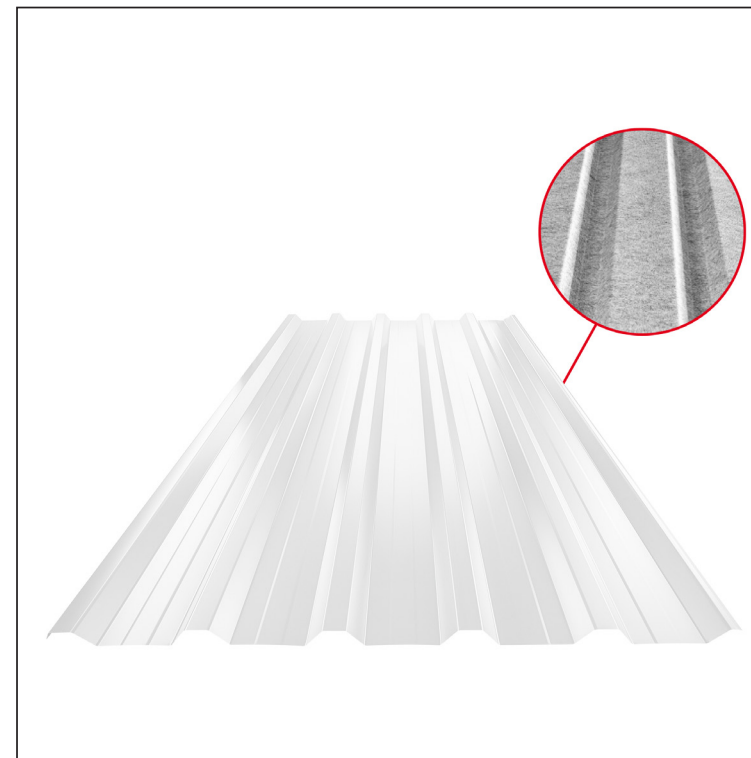

# KROVNI TRAPEZ SA PREPUSTOM TR 35A+ SQ (sound – aqua)

## TR-35A+ SQ

SQ = FILC PROTIV KONDENZACIJE I BUKU debljina 3–4 mm  
info: SQ (sound-zvuk, aqua-voda)

**SB** Pocink obojeni MARCEGAGLIA – Prijavo bela – RAL 9002

INDEKS	SMENA	DATUM	POTPIS	<b>KJG</b> QUALITY®	<b>TR35</b>	Scan code for 3D model	
MARKA MAT.		K.O.	TEŽINA kg	RAZMERE			
DIM.-POLUPROIZVOD			STN	BROJ KAT.			
PROPORCIJE UREĐAJA.			BELEŠKA	BR.POZICIJE			
IZRADIO Ing. Kluska M.			STARI CRTEŽ	BR.CRTEŽA			
PROVERIO			NAZIV	List			
TEHNOL.	TEHNOL.		Krovni trapez sa prepustom TR 35A+ SQ (sound – aqua)	Broj listova	TR-35A+ SQ		

Kreirano: 05.06.2026 05:58:34

Tehničke promene moguće

Tehnički parametri [mm]	
Širina pokrivanja	1060,0
Ukupna širina	1085,0
Visina profila	34,5
Debljina lima	0,50
Dužina pokrova	maks. 8000,0