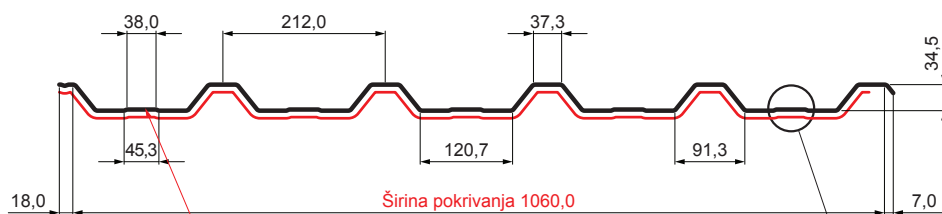

# KROVNI TRAPEZ SA PREPUSTOM TR 35A+ SQ (sound – aqua)

## TR-35A+ SQ

SQ = FILC PROTIV KONDENZACIJE I BUKU debljina 3–4 mm  
info: SQ (sound-zvuk, aqua-voda)

**SB** Pocink obojeni MARCEGAGLIA – Prijavo bela – RAL 9002

INDEKS	SMENA	DATUM	POTPIS	<b>KJG</b> QUALITY®	<b>TR35</b>	Scan code for 3D model	
MARKA MAT.		K.O.	TEŽINA kg	RAZMERE			
DIM.-POLUPROIZVOD			STN	BROJ KAT.			
PROPORCIJE UREĐAJA.			BELEŠKA	BR.POZICIJE			
IZRADIO Ing. Kluska M.			STARI CRTEŽ	BR.CRTEŽA			
PROVERIO			NAZIV	List			
TEHNOL.	TEHNOL.		Krovni trapez sa prepustom TR 35A+ SQ (sound – aqua)	Broj listova	TR-35A+ SQ		

Kreirano: 05.06.2026 05:58:34

Tehničke promene moguće

Tehnički parametri [mm]	
Širina pokrivanja	1060,0
Ukupna širina	1085,0
Visina profila	34,5
Debljina lima	0,50
Dužina pokrova	maks. 8000,0