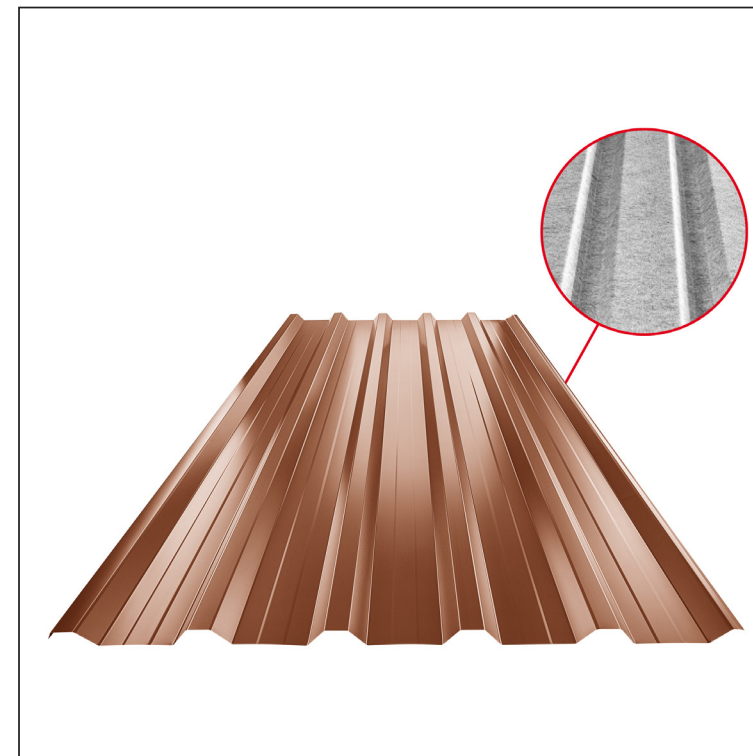

TEHNIČKI LIST

KROVNI TRAPEZ SA PREPUSTOM

TR 35A+ SQ (sound – aqua)

TR-35A+ SQ

MH Pocink obojeni MARCEGAGLIA – Bakarno smeđa – RAL 8004

Tehnički parametri [mm]	
Širina pokrivanja	1060,0
Ukupna širina	1085,0
Visina profila	34,5
Debljina lima	0,50
Dužina pokrova	maks. 8000,0

INDEKS	SMENA	DATUM	POTPIS	KJG QUALITY®	TR35	Scan code for 3D model			
MARKA MAT.		K.O.	TEŽINA kg	RAZMERE					
DIM.-POLUPROIZVOD			STN	BROJ KAT.					
PROPORCIJE UREĐAJA			BELEŠKA	BR.POZICIJE					
IZRADIO Ing. Kluska M.			STARI CRTEŽ	BR.CRTEŽA					
PROVERIO			TEHNOL.	NAZIV					
				Krovni trapez sa prepustom TR 35A+ SQ (sound – aqua)		BRoj listova		TR-35A+ SQ	List

Kreirano: 22.04.2026 11:44:12

Tehničke promene moguće