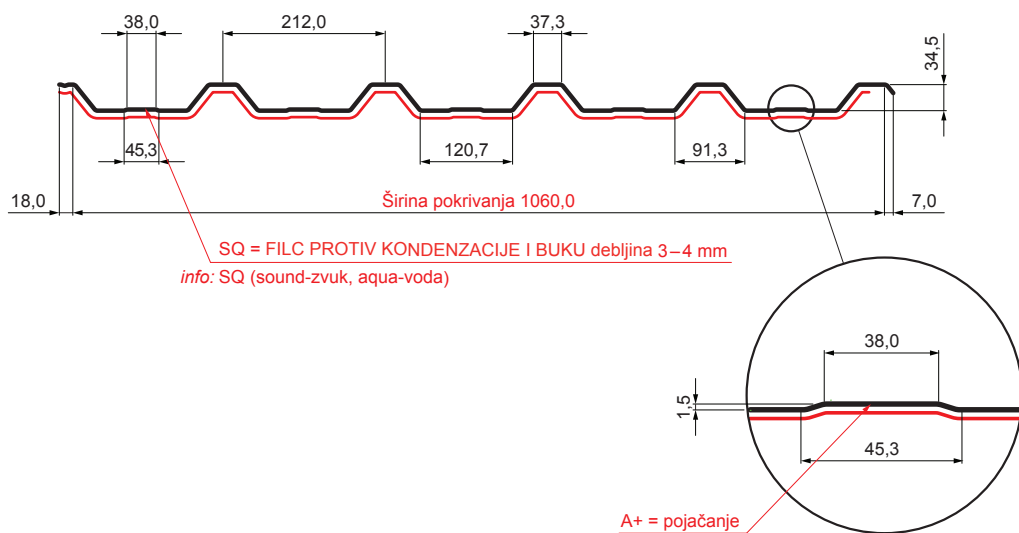

TEHNIČKI LIST

KROVNI TRAPEZ SA PREPUSTOM TR 35A+ SQ (sound – aqua)

TR-35A+ SQ

B Plocink obojeni MARCEGAGLIA – Bela – RAL 9010

INDEKS	SMENA	DATUM	POTPIS	KJG QUALITY®	TR35	Scan code for 3D model		
MARKA MAT.		K.O.	TEŽINA kg	RAZMERE				
DIM.-POLUPROIZVOD				STN				
PROPORCIJE UREĐAJA				BELEŠKA				
IZRADIO Ing. Kluska M.				BR.POZICIJE				
PROVERIO				BR.CRTEŽA				
TEHNOL.	TEHNOL.		STARI CRTEŽ	BR.CRTEŽA				
NAZIV	Krovni trapez sa prepustom TR 35A+ SQ (sound – aqua)			Broj listova	TR-35A+ SQ			List

Kreirano: 06.06.2026 23:57:22

Tehničke promene moguće

Tehnički parametri [mm]	
Širina pokrivanja	1060,0
Ukupna širina	1085,0
Visina profila	34,5
Debljina lima	0,50
Dužina pokrova	maks. 8000,0