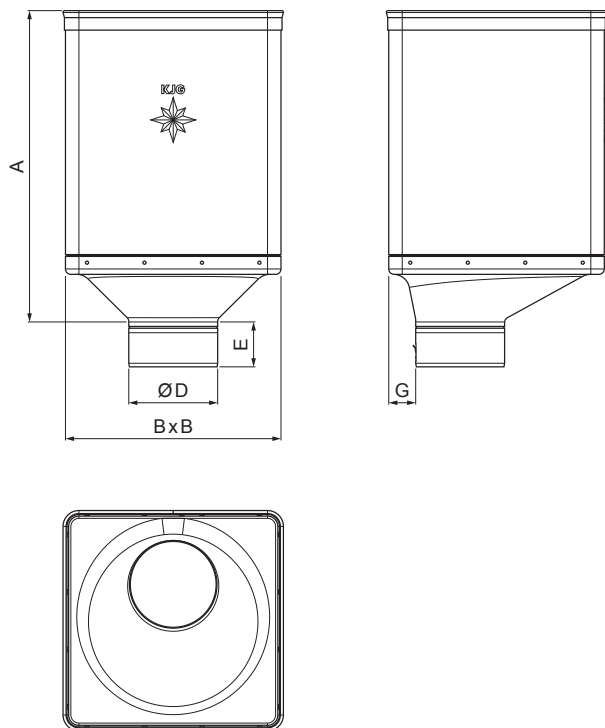

TEHNIČKI LIST

SABIRNI KOTLIČ DESIGN EKSCENTRIČAN

P-PKLZ DX

OC Pocink obojeni – Vinsko crvena – RAL 3009

Dimenzije [mm]					
Nominalna veličina	A	B	D	E	G
80	340	240	79	44	30
100	336	240	99	50	30
120	333	240	119	60	30

INDEKS	SMENA	DATUM	POTPIS	KJG QUALITY®	Scan code for 3D model
MARKA MAT.	K.O.		TEŽINA kg		
DIM.-POLUPROIZVOD			STN	BROJ KAT.	
PROPORCIJE UREĐAJA			BELEŠKA	BR.POZICIJE	
IZRADIO	Ing. Kluska M.		STARI CRTEŽ	BR.CRTEŽA	
PROVERIO	TEHNOL.		STARI CRTEŽ	BR.CRTEŽA	
NAZIV	Sabirni kotlič DESIGN EKSCENTRIČAN			Broj listova	P-PKLZ DX List