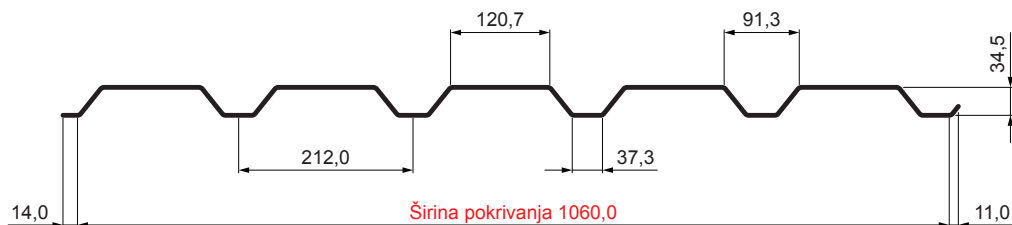

# FASADNI TRAPEZ TR 35B

# TR-35B

**IC** Pocink obojeni MARCEGAGLIA – Intenzivno crna – RAL 9005

Tehnički parametri [mm]	
Širina pokrivanja	1060,0
Ukupna širina	1085,0
Visina profila	34,5
Debljina lima	0,50 / 0,55
Dužina pokrova	maks. 8000,0