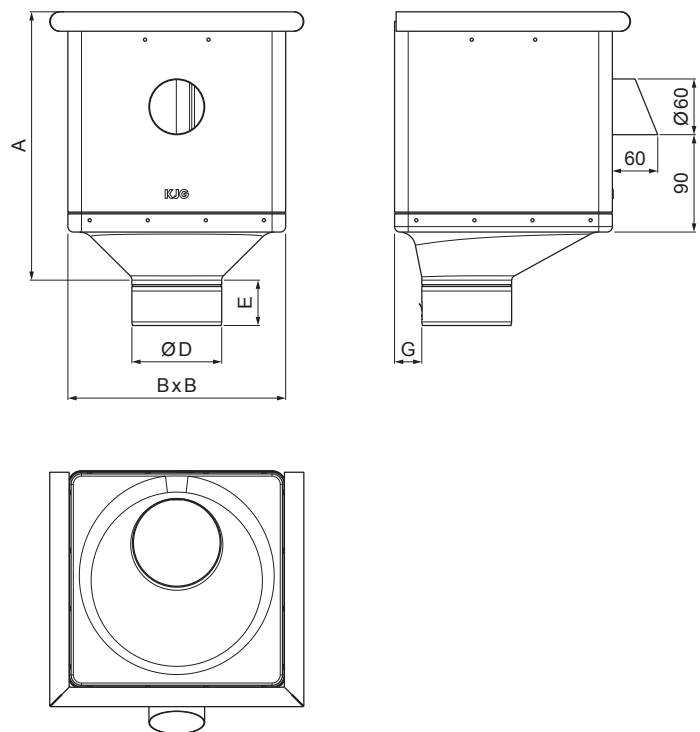

# SABIRNI KOTLIČ KUBNI EKSCENTRIČAN SA ODVODOM M-MKLZ KXV

**M** Bakar – Natur

Dimenzije [mm]					
Nominalna veličina	A	B	D	E	G
80	283	240	79	44	30
100	283	240	99	50	30
120	283	240	119	60	30

INDEKS	SMENA	DATUM	POTPIS	<b>KJG</b> QUALITY®	Scan code for 3D model	
MARKA MAT.		K.O.	TEŽINA kg	RAZMERE		
DIM.-POLUPROIZVOD		PROPORCIJE UREĐAJA.		STN	BROJ KAT.	
IZRADIO Ing. Kluska M.		PROVERIO		BELEŠKA	BR.POZICIJE	
TEHNOL.		TEHNOL.	STARI CRTEŽ	BR.CRTEŽA		
NAZIV Sabirni kotlič KUBNI EKSCENTRIČAN SA ODVODOM				Broj listova	M-MKLZ KXV	List