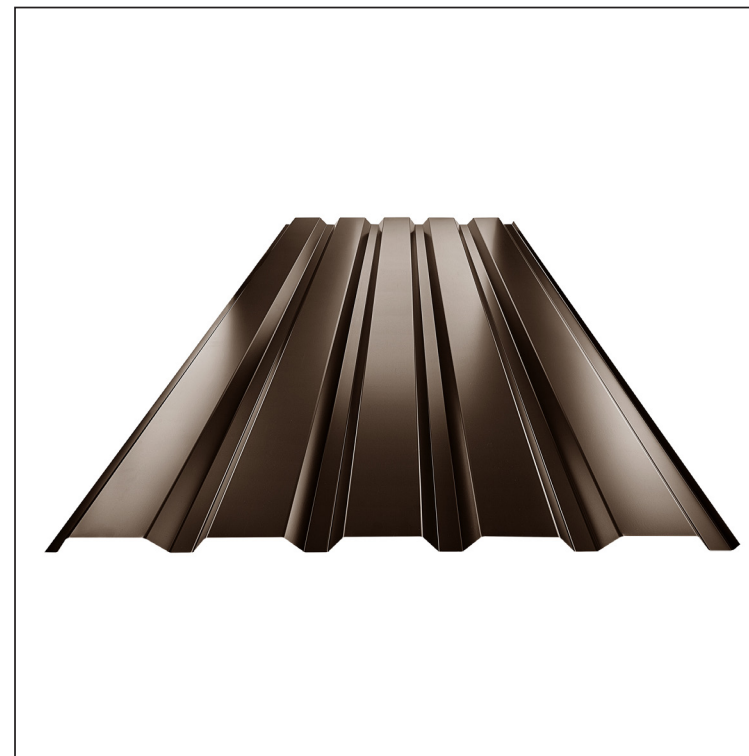

TEHNIČKI LIST

FASADNI TRAPEZ TR 35B

TR-35B

TH Pocinkni obojeni MARCEGAGLIA – Tamno braon ČOKO – RAL 8017

Tehnički parametri [mm]	
Širina pokrivanja	1060,0
Ukupna širina	1085,0
Visina profila	34,5
Debljina lima	0,50
Dužina pokrova	maks. 8000,0

INDEKS	SMENA	DATUM	POTPIS	KJG TR35 QUALITY		Scan code for 3D model
MARKA MAT.				K.O.	TEŽINA kg	RAZMERE
DIM.-POLUPROIZVOD					STN	BROJ KAT.
PROPORCIJE UREĐAJA					BELEŠKA	BR.POZICIJE
IZRADIO	Ing. Kluska M.					
PROVERIO						
TEHNOL.	TEHNOL.			STARI CRTEŽ		BR.CRTEŽA
NAZIV				Fasadni trapez TR 35B		
				Broj listova	TR-35B	List