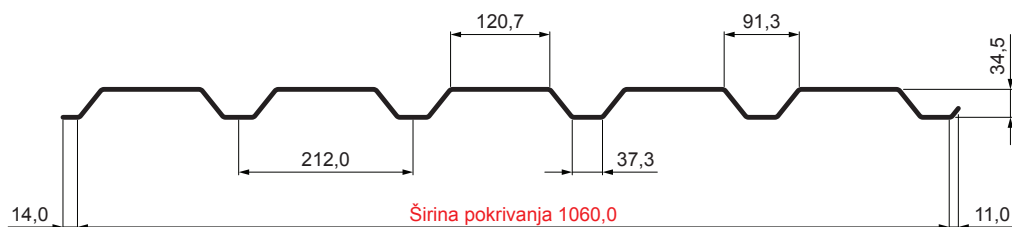

TEHNIČKI LIST

FASADNI TRAPEZ TR 35B

TR-35B

TH Pocinkni obojeni MARCEGAGLIA – Tamno braon ČOKO – RAL 8017

Tehnički parametri [mm]	
Širina pokrivanja	1060,0
Ukupna širina	1085,0
Visina profila	34,5
Debljina lima	0,50
Dužina pokrova	maks. 8000,0

INDEKS	SMENA	DATUM	POTPIS	KJG TR35 QUALITY		Scan code for 3D model
MARKA MAT.				K.O.	TEŽINA kg	RAZMERE
DIM.-POLUPROIZVOD					STN	BROJ KAT.
PROPORCIJE UREĐAJA					BELEŠKA	BR.POZICIJE
IZRADIO	Ing. Kluska M.					
PROVERIO						
TEHNOL.	TEHNOL.			STARI CRTEŽ		BR.CRTEŽA
NAZIV				Fasadni trapez TR 35B		
				Broj listova	TR-35B	List