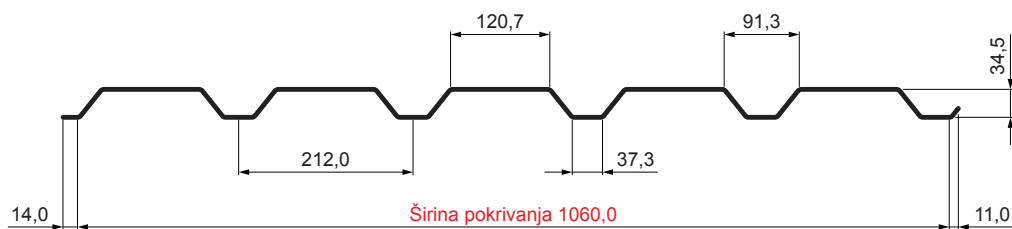

# FASADNI TRAPEZ TR 35B

# TR-35B

**B** Pocink obojeni MARCEGAGLIA – Bela – RAL 9010

Tehnički parametri [mm]	
Širina pokrivanja	1060,0
Ukupna širina	1085,0
Visina profila	34,5
Debljina lima	0,50
Dužina pokrova	maks. 8000,0

INDEKS	SMENA	DATUM	POTPIS	<b>KJG</b> QUALITY®	<b>TR35</b>	Scan code for 3D model	
MARKA MAT.			K.O.	TEŽINA kg	RAZMERE		
DIM.-POLUPROIZVOD				STN		BRQJ KAT.	
IZRADIO Ing. Kluska M.				BELEŠKA		BR.POZICIJE	
PROVERIO				STARI CRTEŽ		BR.CRTEŽA	
TEHNOL.		TEHNOL.		NAZIV		BRoj listova	
				Fasadni trapez TR 35B		TR-35B	
						List	