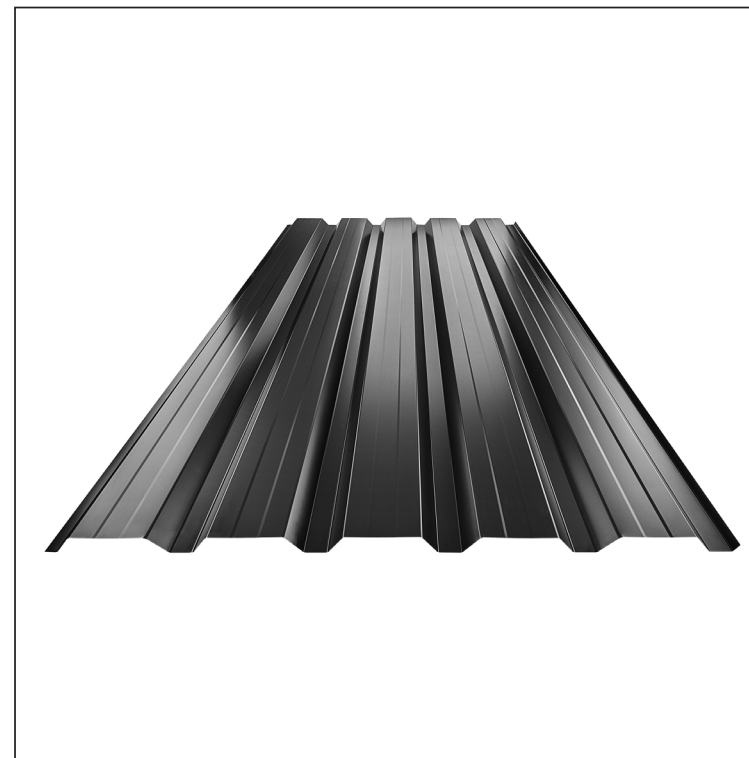

TEHNIČKI LIST

FASADNI TRAPEZ SA PREPUSTOM TR 35B+

TR-35B+

IC Pocink obojeni MARCEGAGLIA – Intenzivno crna – RAL 9005

INDEKS	SMENA	DATUM	POTPIS	KJG QUALITY®	TR35	Scan code for 3D model	
MARKA MAT.			K.O.	TEŽINA kg	RAZMERE		
DIM.-POLUPROIZVOD				STN		BROJ KAT.	
PROPORCIJE UREĐAJA.		IZRADIO Ing. Kluska M.		BELEŠKA		BR.POZICIJE	
PROVERIO		TEHNOL.		STARI CRTEŽ		BR.CRTEŽA	
NAZIV Fasadni trapez sa prepustom TR 35B+				Broj listova		TR-35B+ List	

Kreirano: 22.04.2026 11:04:50

Tehničke promene moguće

Tehnički parametri [mm]	
Širina pokrivanja	1060,0
Ukupna širina	1085,0
Visina profila	34,5
Debljina lima	0,50 / 0,55
Dužina pokrova	maks. 8000,0