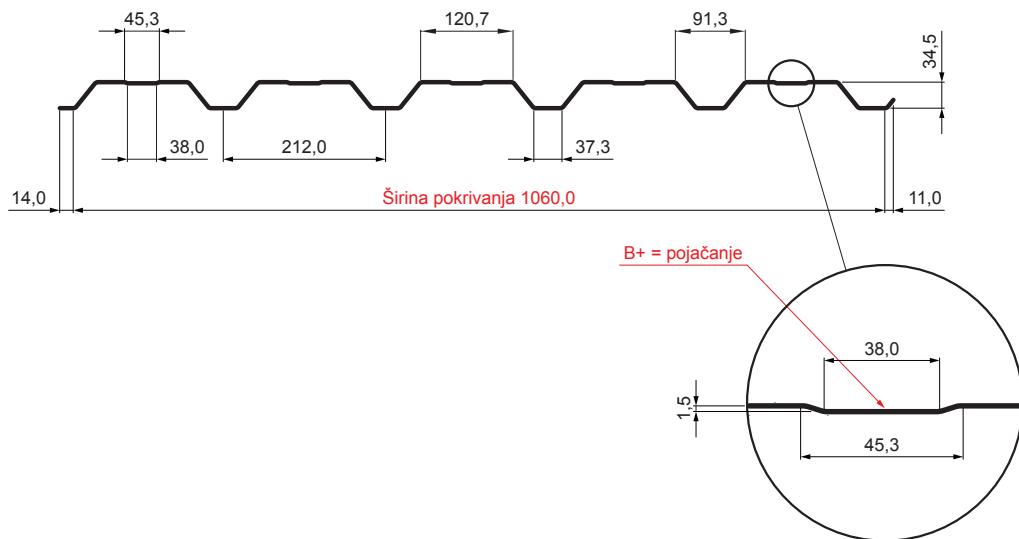

TEHNIČKI LIST

FASADNI TRAPEZ SA PREPUSTOM TR 35B+

TR-35B+

IC Pocink obojeni MARCEGAGLIA – Intenzivno crna – RAL 9005

INDEKS	SMENA	DATUM	POTPIS	KJG QUALITY®	TR35	Scan code for 3D model	
MARKA MAT.			K.O.	TEŽINA kg	RAZMERE		
DIM.-POLUPROIZVOD				STN		BROJ KAT.	
PROPORCIJE UREĐAJA.		IZRADIO Ing. Kluska M.		BELEŠKA		BR.POZICIJE	
PROVERIO		TEHNOL.		STARI CRTEŽ		BR.CRTEŽA	
NAZIV Fasadni trapez sa prepustom TR 35B+				Broj listova		TR-35B+ List	

Kreirano: 22.04.2026 11:04:50

Tehničke promene moguće

Tehnički parametri [mm]	
Širina pokrivanja	1060,0
Ukupna širina	1085,0
Visina profila	34,5
Debljina lima	0,50 / 0,55
Dužina pokrova	maks. 8000,0