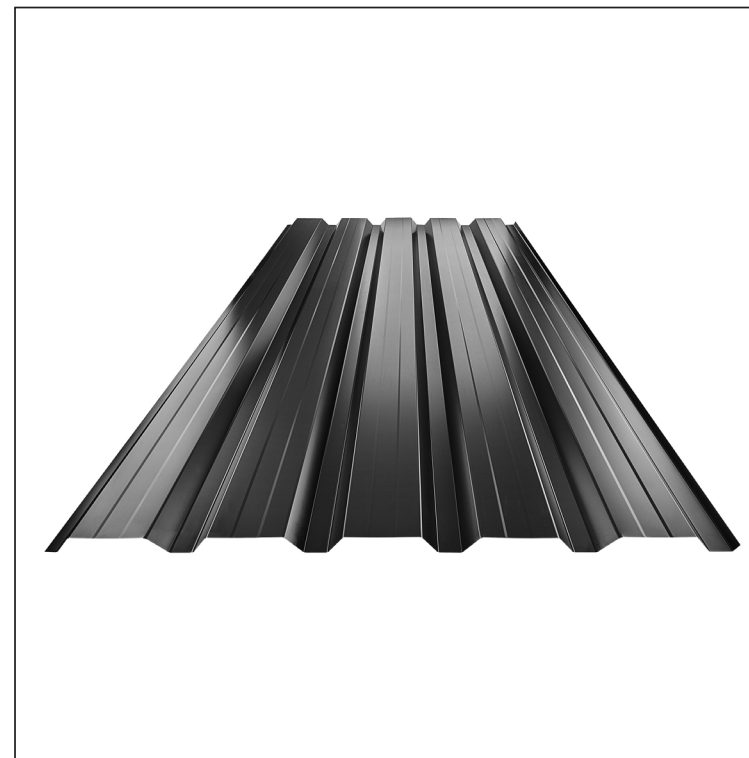

# FASADNI TRAPEZ SA PREPUSTOM TR 35B+

# TR-35B+

B+ = pojačanje

**IC** Pocink obojeni MARCEGAGLIA – Intenzivno crna – RAL 9005

Tehnički parametri [mm]	
Širina pokrivanja	1060,0
Ukupna širina	1085,0
Visina profila	34,5
Debljina lima	0,50 / 0,55
Dužina pokrova	maks. 8000,0