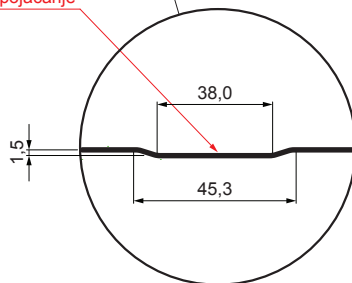

TEHNIČKI LIST

FASADNI TRAPEZ SA PREPUSTOM TR 35B+

TR-35B+

B+ = pojačanje

BH Pocink obojeni MARCEGAGLIA – Silver – RAL 9006

INDEKS	SMENA	DATUM	POTPIS	KJG QUALITY®	TR35	Scan code for 3D model	
MARKA MAT.			K.O.	TEŽINA kg	RAZMERE		
DIM.-POLUPROIZVOD				STN		BROJ KAT.	
PROPORCIJE UREĐAJA.				BELEŠKA		BR.POZICIJE	
IZRADIO Ing. Kluska M.				STARI CRTEŽ		BR.CRTEŽA	
PROVERIO				TEHNL.		NAZIV	
Fasadni trapez sa prepustom				TR 35B+		TR-35B+	
DUŽINA				BROJ LISTOVA		LIST	

Kreirano: 22.04.2026 09:36:19

Tehničke promene moguće

Tehnički parametri [mm]	
Širina pokrivanja	1060,0
Ukupna širina	1085,0
Visina profila	34,5
Debljina lima	0,50 / 0,55
Dužina pokrova	maks. 8000,0