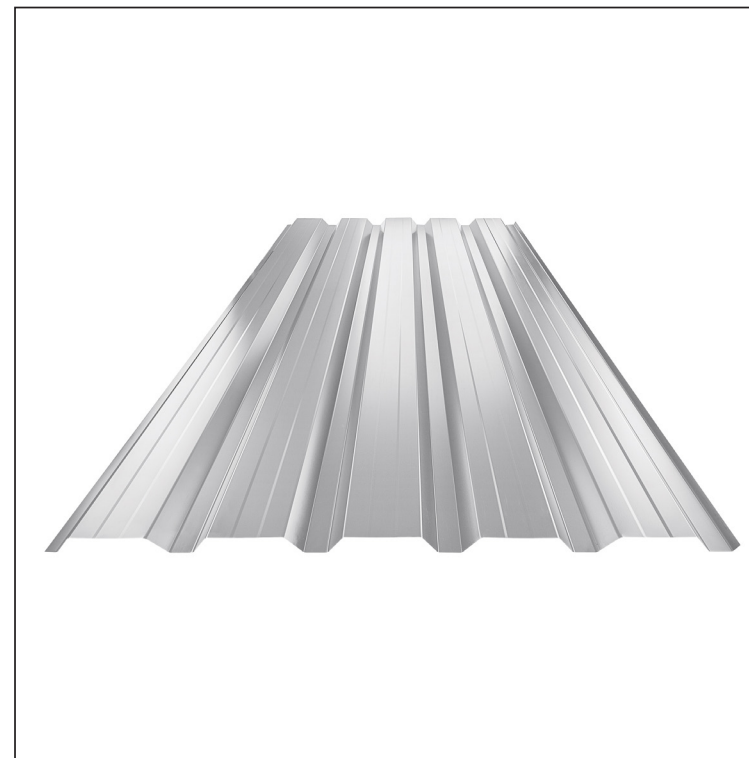

# FASADNI TRAPEZ SA PREPUSTOM TR 35B+

# TR-35B+

**BH** Pocink obojeni MARCEGAGLIA – Silver – RAL 9006

INDEKS	SMENA	DATUM	POTPIS	<b>KJG</b> QUALITY®	<b>TR35</b>	Scan code for 3D model	
MARKA MAT.			K.O.	TEŽINA kg	RAZMERE		
DIM.-POLUPROIZVOD				STN		BROJ KAT.	
PROPORCIJE UREĐAJA.				BELEŠKA		BR.POZICIJE	
IZRADIO Ing. Kluska M.				STARI CRTEŽ		BR.CRTEŽA	
PROVERIO		TEHNOL.		NAZIV		List	
Fasadni trapez sa prepustom TR 35B+				Broj listova		TR-35B+	

Tehnički parametri [mm]	
Širina pokrivanja	1060,0
Ukupna širina	1085,0
Visina profila	34,5
Debljina lima	0,50 / 0,55
Dužina pokrova	maks. 8000,0

Kreirano: 07.06.2026 14:01:34

Tehničke promene moguće