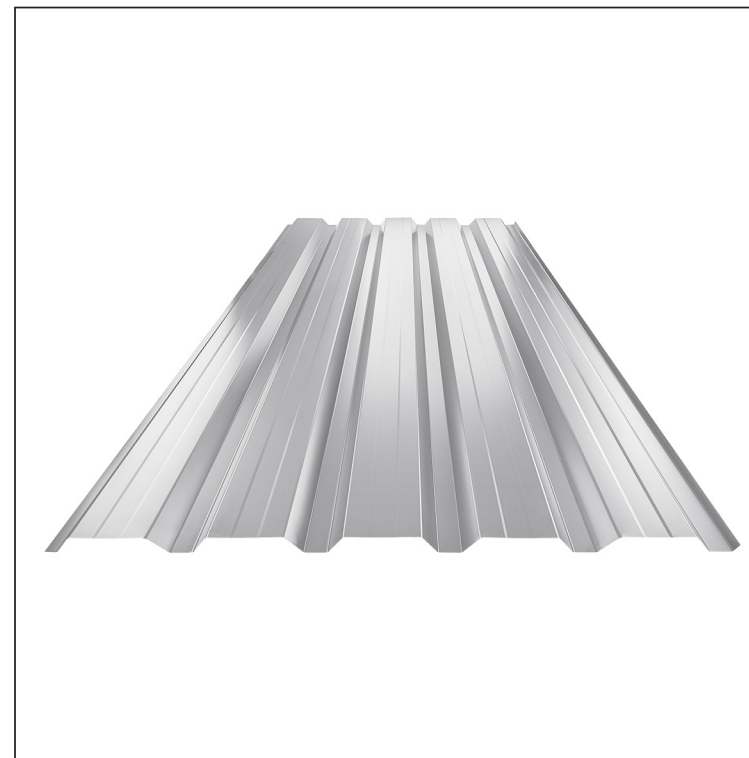

TEHNIČKI LIST

FASADNI TRAPEZ SA PREPUSTOM TR 35B+

TR-35B+

B+ = pojačanje

BH Pocink obojeni MARCEGAGLIA – Silver – RAL 9006

INDEKS	SMENA	DATUM	POTPIS	KJG QUALITY®	TR35	Scan code for 3D model	
MARKA MAT.			K.O.	TEŽINA kg	RAZMERE		
DIM.-POLUPROIZVOD				STN		BROJ KAT.	
PROPORCIJE UREĐAJA.				BELEŠKA		BR.POZICIJE	
IZRADIO Ing. Kluska M.				STARI CRTEŽ		BR.CRTEŽA	
PROVERIO				TEHNL.		NAZIV	
Fasadni trapez sa prepustom				TR 35B+		TR-35B+	
DUŽINA				BROJ LISTOVA		LIST	

Kreirano: 22.04.2026 09:36:19

Tehničke promene moguće

Tehnički parametri [mm]	
Širina pokrivanja	1060,0
Ukupna širina	1085,0
Visina profila	34,5
Debljina lima	0,50 / 0,55
Dužina pokrova	maks. 8000,0