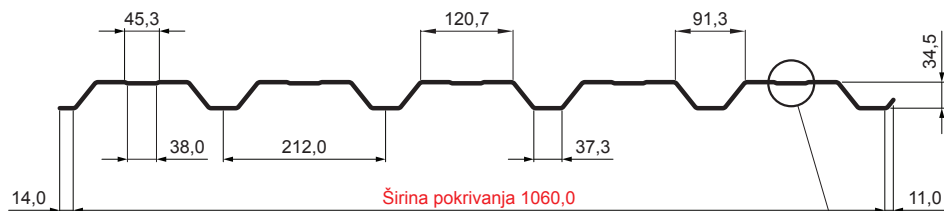

TEHNIČKI LIST

FASADNI TRAPEZ SA PREPUSTOM TR 35B+

TR-35B+

B+ = pojačanje

BH Pocink obojeni MARCEGAGLIA – Silver – RAL 9006

INDEKS	SMENA	DATUM	POTPIS	KJG QUALITY®	TR35	Scan code for 3D model	
MARKA MAT.			K.O.	TEŽINA kg	RAZMERE		
DIM.-POLUPROIZVOD				STN		BROJ KAT.	
PROPORCIJE UREĐAJA.				BELEŠKA		BR.POZICIJE	
IZRADIO Ing. Kluska M.				STARI CRTEŽ		BR.CRTEŽA	
PROVERIO				TEHNL.		NAZIV	
Fasadni trapez sa prepustom				TR 35B+		TR-35B+	
DUŽINA				BROJ LISTOVA		LIST	

Kreirano: 22.04.2026 09:36:19

Tehničke promene moguće

Tehnički parametri [mm]	
Širina pokrivanja	1060,0
Ukupna širina	1085,0
Visina profila	34,5
Debljina lima	0,50 / 0,55
Dužina pokrova	maks. 8000,0