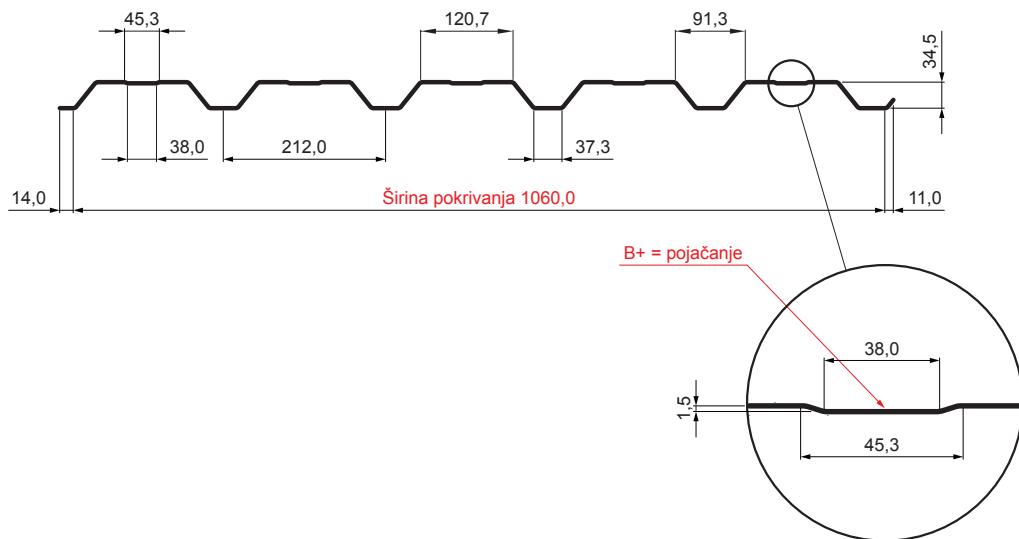

# FASADNI TRAPEZ SA PREPUSTOM TR 35B+

# TR-35B+

**BH** Pocink obojeni MARCEGAGLIA – Silver – RAL 9006

INDEKS	SMENA	DATUM	POTPIS	<b>KJG</b> QUALITY®	<b>TR35</b>	Scan code for 3D model	
MARKA MAT.			K.O.	TEŽINA kg	RAZMERE		
DIM.-POLUPROIZVOD				STN		BROJ KAT.	
PROPORCIJE UREĐAJA.				BELEŠKA		BR.POZICIJE	
IZRADIO Ing. Kluska M.				STARI CRTEŽ		BR.CRTEŽA	
PROVERIO		TEHNOL.		NAZIV		List	
Fasadni trapez sa prepustom TR 35B+				Broj listova		TR-35B+	

Tehnički parametri [mm]	
Širina pokrivanja	1060,0
Ukupna širina	1085,0
Visina profila	34,5
Debljina lima	0,50 / 0,55
Dužina pokrova	maks. 8000,0

Kreirano: 07.06.2026 14:01:34

Tehničke promene moguće