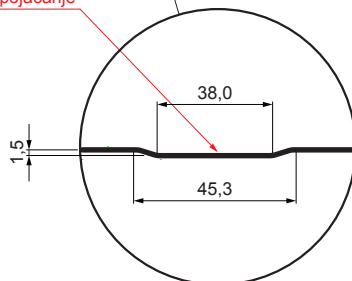

TEHNIČKI LIST

FASADNI TRAPEZ SA PREPUSTOM TR 35B+

TR-35B+

B+ = pojačanje

TH Pocink obojeni MARCEGAGLIA – Tamno braon ČOKO – RAL 8017

INDEKS	SMENA	DATUM	POTPIS	KJG QUALITY®	TR35	Scan code for 3D model	
MARKA MAT.		K.O.	TEŽINA kg	RAZMERE			
DIM.-POLUPROIZVOD				STN			
PROPORCIJE UREĐAJA.				BELEŠKA			
IZRADIO Ing. Kluska M.				BR.POZICIJE			
PROVERIO				BR.CRTEŽA			
TEHNOL.	TEHNOL.		STARI CRTEŽ	BR.CRTEŽA			
NAZIV	Fasadni trapez sa prepustom TR 35B+			Broj listova	TR-35B+	List	

Kreirano: 06.06.2026 17:24:02

Tehničke promene moguće

Tehnički parametri [mm]	
Širina pokrivanja	1060,0
Ukupna širina	1085,0
Visina profila	34,5
Debljina lima	0,50
Dužina pokrova	maks. 8000,0