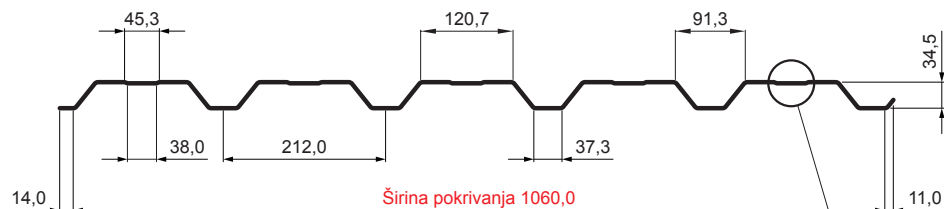

TEHNIČKI LIST

FASADNI TRAPEZ SA PREPUSTOM TR 35B+

TR-35B+

B+ = pojačanje

TH Pocink obojeni MARCEGAGLIA – Tamno braon ČOKO – RAL 8017

INDEKS	SMENA	DATUM	POTPIS	KJG QUALITY®	TR35	Scan code for 3D model	
MARKA MAT.			K.O.	TEŽINA kg	RAZMERE		
DIM.-POLUPROIZVOD				STN		BROJ KAT.	
PROPORCIJE UREĐAJA.		IZRADIO Ing. Kluska M.		BELEŠKA		BR.POZICIJE	
PROVERIO		TEHNOL.		STARI CRTEŽ		BR.CRTEŽA	
NAZIV Fasadni trapez sa prepustom TR 35B+				Broj listova		TR-35B+ List	

Kreirano: 22.04.2026 15:48:07

Tehničke promene moguće

Tehnički parametri [mm]	
Širina pokrivanja	1060,0
Ukupna širina	1085,0
Visina profila	34,5
Debljina lima	0,50
Dužina pokrova	maks. 8000,0