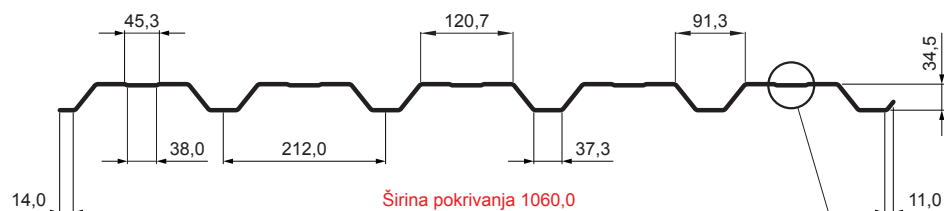

TEHNIČKI LIST

FASADNI TRAPEZ SA PREPUSTOM TR 35B+

TR-35B+

B+ = pojačanje

TH Pocink obojeni MARCEGAGLIA – Tamno braon ČOKO – RAL 8017

INDEKS	SMENA	DATUM	POTPIS	KJG QUALITY®	TR35	Scan code for 3D model	
MARKA MAT.		K.O.	TEŽINA kg	RAZMERE			
DIM.-POLUPROIZVOD				STN			
PROPORCIJE UREĐAJA.				BELEŠKA			
IZRADIO Ing. Kluska M.				BR.POZICIJE			
PROVERIO				BR.CRTEŽA			
TEHNOL.	TEHNOL.		STARI CRTEŽ	BR.CRTEŽA			
NAZIV	Fasadni trapez sa prepustom TR 35B+			Broj listova	TR-35B+	List	

Kreirano: 06.06.2026 17:24:02

Tehničke promene moguće

Tehnički parametri [mm]	
Širina pokrivanja	1060,0
Ukupna širina	1085,0
Visina profila	34,5
Debljina lima	0,50
Dužina pokrova	maks. 8000,0