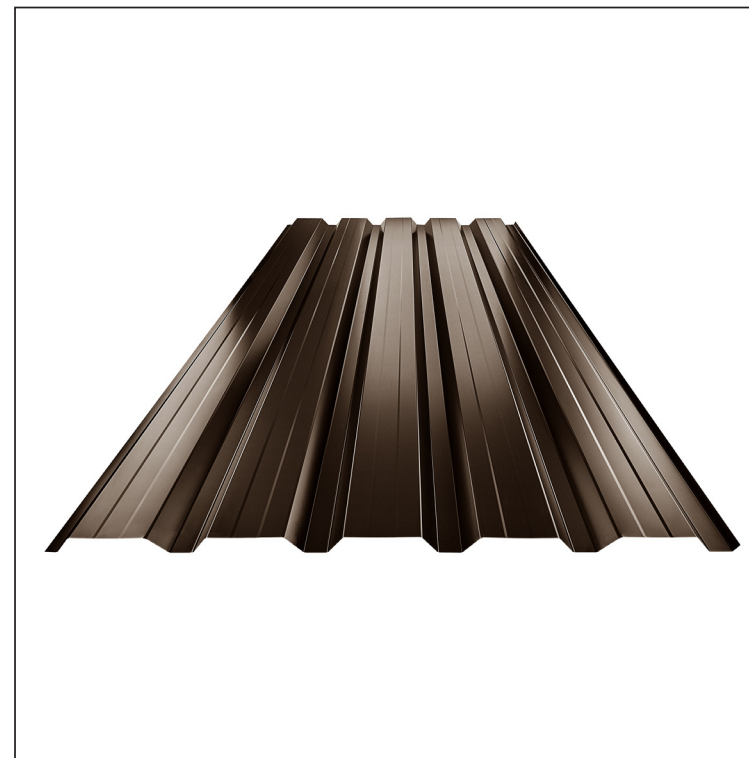

TEHNIČKI LIST

FASADNI TRAPEZ SA PREPUSTOM TR 35B+

TR-35B+

B+ = pojačanje

TH Pocink obojeni MARCEGAGLIA – Tamno braon ČOKO – RAL 8017

INDEKS	SMENA	DATUM	POTPIS	KJG QUALITY®	TR35	Scan code for 3D model	
MARKA MAT.			K.O.	TEŽINA kg	RAZMERE		
DIM.-POLUPROIZVOD				STN		BROJ KAT.	
PROPORCIJE UREĐAJA.		IZRADIO Ing. Kluska M.		BELEŠKA		BR.POZICIJE	
PROVERIO		TEHNOL.		STARI CRTEŽ		BR.CRTEŽA	
NAZIV Fasadni trapez sa prepustom TR 35B+				Broj listova		TR-35B+ List	

Kreirano: 22.04.2026 15:48:07

Tehničke promene moguće

Tehnički parametri [mm]	
Širina pokrivanja	1060,0
Ukupna širina	1085,0
Visina profila	34,5
Debljina lima	0,50
Dužina pokrova	maks. 8000,0