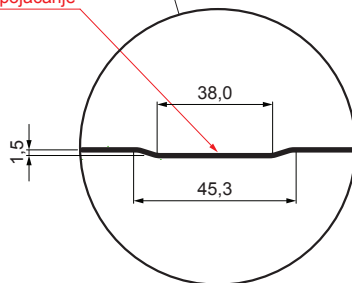

TEHNIČKI LIST

FASADNI TRAPEZ SA PREPUSTOM TR 35B+

TR-35B+

B+ = pojačanje

TH Pocink obojeni MARCEGAGLIA – Tamno braon ČOKO – RAL 8017

INDEKS	SMENA	DATUM	POTPIS	KJG QUALITY®	TR35	Scan code for 3D model	
MARKA MAT.			K.O.	TEŽINA kg	RAZMERE		
DIM.-POLUPROIZVOD				STN		BROJ KAT.	
PROPORCIJE UREĐAJA.		IZRADIO Ing. Kluska M.		BELEŠKA		BR.POZICIJE	
PROVERIO		TEHNOL.		STARI CRTEŽ		BR.CRTEŽA	
NAZIV Fasadni trapez sa prepustom TR 35B+				Broj listova		TR-35B+ List	

Kreirano: 22.04.2026 15:48:07

Tehničke promene moguće

Tehnički parametri [mm]	
Širina pokrivanja	1060,0
Ukupna širina	1085,0
Visina profila	34,5
Debljina lima	0,50
Dužina pokrova	maks. 8000,0