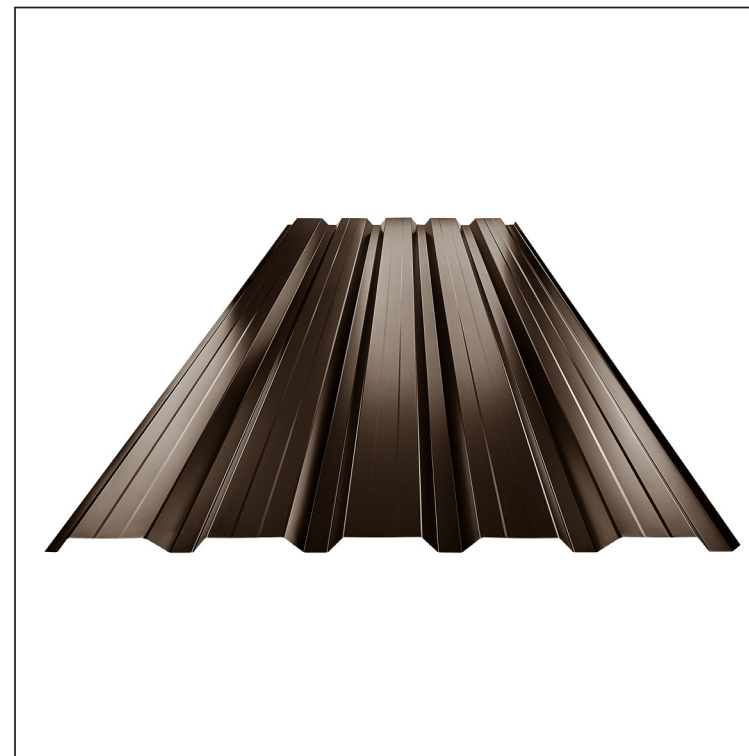

TEHNIČKI LIST

FASADNI TRAPEZ SA PREPUSTOM TR 35B+

TR-35B+

B+ = pojačanje

TH Pocink obojeni MARCEGAGLIA – Tamno braon ČOKO – RAL 8017

INDEKS	SMENA	DATUM	POTPIS	KJG QUALITY®	TR35	Scan code for 3D model	
MARKA MAT.		K.O.	TEŽINA kg	RAZMERE			
DIM.-POLUPROIZVOD				STN			
PROPORCIJE UREĐAJA.				BELEŠKA			
IZRADIO Ing. Kluska M.				BR.POZICIJE			
PROVERIO				BR.CRTEŽA			
TEHNOL.	TEHNOL.		STARI CRTEŽ	BR.CRTEŽA			
NAZIV	Fasadni trapez sa prepustom TR 35B+			Broj listova	TR-35B+	List	

Kreirano: 06.06.2026 17:24:02

Tehničke promene moguće

Tehnički parametri [mm]	
Širina pokrivanja	1060,0
Ukupna širina	1085,0
Visina profila	34,5
Debljina lima	0,50
Dužina pokrova	maks. 8000,0