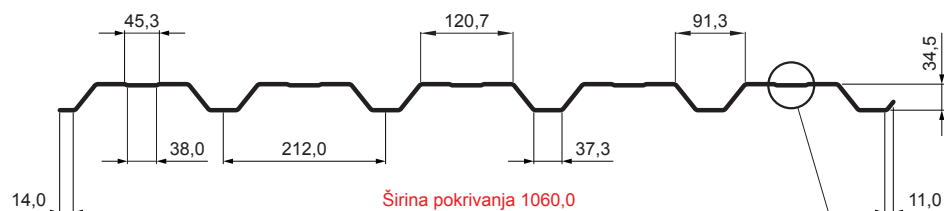

## FASADNI TRAPEZ SA PREPUSTOM TR 35B+

TR-35B+

B+ = pojačanje

SB Pocink obojeni MARCEGAGLIA – Prijavo siva – RAL 9002

INDEKS	SMENA	DATUM	POTPIS	KJG QUALITY®	TR35	Scan code for 3D model	QR
MARKA MAT.				K.O.	TEŽINA kg	RAZMERE	
DIM.-POLUPROIZVOD					STN	BROJ KAT.	
PROPORCIJE UREĐAJA					BELEŠKA	BR.POZICIJE	
IZRADIO	Ing. Kluska M.				STARI CRTEŽ	BR.CRTEŽA	
TEHNOL.	TEHNOL.				Broj listova	TR-35B+	List
NAZIV				Fasadni trapez sa prepustom TR 35B+			

Kreirano: 20.04.2026 14:56:53

Tehničke promene moguće

Tehnički parametri [mm]	
Širina pokrivanja	1060,0
Ukupna širina	1085,0
Visina profila	34,5
Debljina lima	0,50
Dužina pokrova	maks. 8000,0