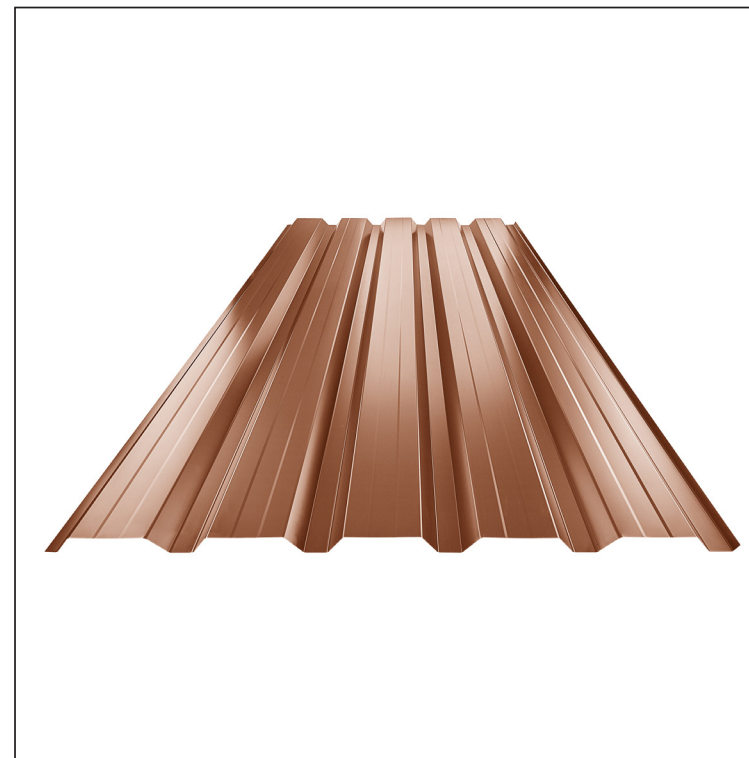

B+ = pojačanje