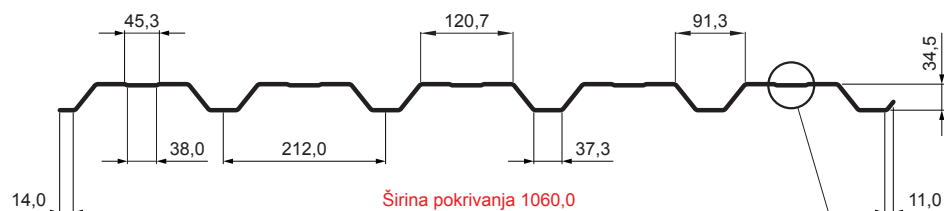

TEHNIČKI LIST

FASADNI TRAPEZ SA PREPUSTOM TR 35B+

TR-35B+

B+ = pojačanje

B Pocink obojeni MARCEGAGLIA – Bela – RAL 9010

INDEKS	SMENA	DATUM	POTPIS	KJG	TR35	Scan code for 3D model
MARKA MAT.				QUALITY		
DIM.-POLUPROIZVOD						
PROPORCIJE UREĐAJA.						
IZRADIO Ing. Kluska M.						
PROVERIO						
TEHNOL.	TEHNOL.					
NAZIV	Fasadni trapez sa prepustom TR 35B+					

Kreirano: 06.06.2026 23:04:12

Tehničke promene moguće

Tehnički parametri [mm]

Širina pokrivanja	1060,0
Ukupna širina	1085,0
Visina profila	34,5
Debljina lima	0,50
Dužina pokrova	maks. 8000,0