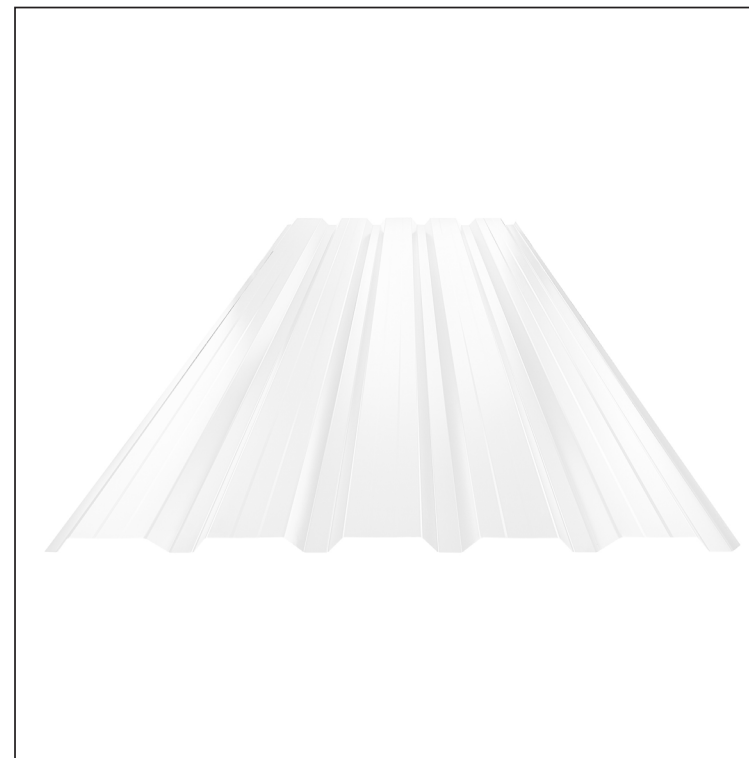

TEHNIČKI LIST

FASADNI TRAPEZ SA PREPUSTOM TR 35B+

TR-35B+

B+ = pojačanje

B Pocink obojeni MARCEGAGLIA – Bela – RAL 9010

INDEKS	SMENA	DATUM	POTPIS	KJG QUALITY®	TR35	Scan code for 3D model	QR CODE
MARKA MAT.				K.O.	TEŽINA kg	RAZMERE	
DIM.-POLUPROIZVOD					STN	BROJ KAT.	
PROPORCIJE UREĐAJA.					BELEŠKA	BR.POZICIJE	
IZRADIO Ing. Kluska M.							
PROVERIO							
TEHNOL.	TEHNOL.				STARI CRTEŽ	BR.CRTEŽA	
NAZIV	Fasadni trapez sa prepustom TR 35B+				Broj listova	TR-35B+	List

Kreirano: 22.04.2026 18:51:19

Tehničke promene moguće

Tehnički parametri [mm]	
Širina pokrivanja	1060,0
Ukupna širina	1085,0
Visina profila	34,5
Debljina lima	0,50
Dužina pokrova	maks. 8000,0