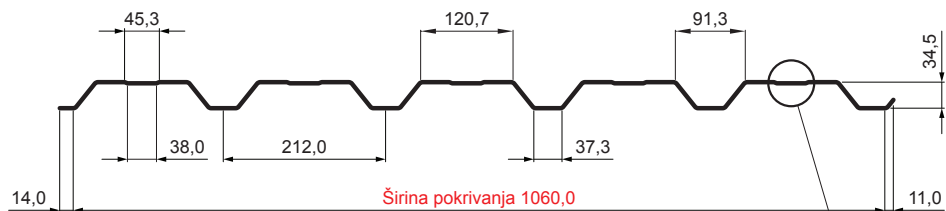

TEHNIČKI LIST

FASADNI TRAPEZ SA PREPUSTOM TR 35B+

TR-35B+

B+ = pojačanje

B Pocink obojeni MARCEGAGLIA – Bela – RAL 9010

INDEKS	SMENA	DATUM	POTPIS	KJG QUALITY®	TR35	Scan code for 3D model	QR CODE
MARKA MAT.				K.O.	TEŽINA kg	RAZMERE	
DIM.-POLUPROIZVOD					STN	BROJ KAT.	
PROPORCIJE UREĐAJA.					BELEŠKA	BR.POZICIJE	
IZRADIO Ing. Kluska M.							
PROVERIO							
TEHNOL.	TEHNOL.				STARI CRTEŽ	BR.CRTEŽA	
NAZIV	Fasadni trapez sa prepustom TR 35B+				Broj listova	TR-35B+	List

Kreirano: 22.04.2026 18:51:19

Tehničke promene moguće

Tehnički parametri [mm]	
Širina pokrivanja	1060,0
Ukupna širina	1085,0
Visina profila	34,5
Debljina lima	0,50
Dužina pokrova	maks. 8000,0