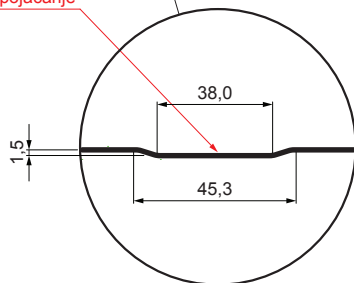

TEHNIČKI LIST

FASADNI TRAPEZ SA PREPUSTOM TR 35B+

TR-35B+

B+ = pojačanje

B Pocink obojeni MARCEGAGLIA – Bela – RAL 9010

INDEKS	SMENA	DATUM	POTPIS	KJG QUALITY®	TR35	Scan code for 3D model	QR CODE
MARKA MAT.				K.O.	TEŽINA kg	RAZMERE	
DIM.-POLUPROIZVOD					STN	BROJ KAT.	
PROPORCIJE UREĐAJA.					BELEŠKA	BR.POZICIJE	
IZRADIO Ing. Kluska M.							
PROVERIO							
TEHNOL.	TEHNOL.				STARI CRTEŽ	BR.CRTEŽA	
NAZIV	Fasadni trapez sa prepustom TR 35B+				Broj listova	TR-35B+	List

Kreirano: 22.04.2026 18:51:19

Tehničke promene moguće

Tehnički parametri [mm]	
Širina pokrivanja	1060,0
Ukupna širina	1085,0
Visina profila	34,5
Debljina lima	0,50
Dužina pokrova	maks. 8000,0