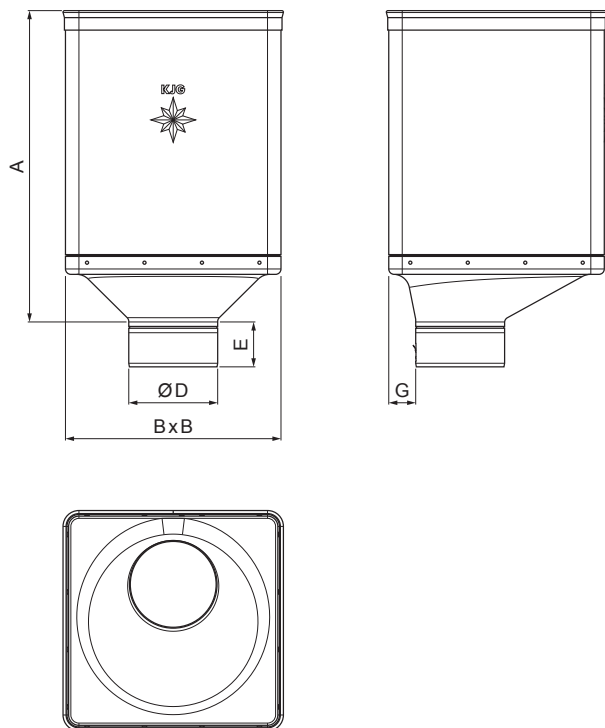

## P-PKLZ DX

**MM** Pocink obojeni – Metalik bakarna – RAL extra

Dimenzije [mm]					
Nominalna veličina	A	B	D	E	G
80	340	240	79	44	30
100	336	240	99	50	30
120	333	240	119	60	30

INDEKS	SMENA	DATUM	POTPIS	<b>KJG</b> QUALITY®	Scan code for 3D model
MARKA MAT.	K.O.		TEŽINA kg		
DIM.-POLUPROIZVOD			STN	BROJ KAT.	
PROPORCIJE UREĐAJA			BELEŠKA	BR.POZICIJE	
IZRADIO Ing. Kluska M.			STARI CRTEŽ	BR.CRTEŽA	
PROVERIO		TEHNOL.			
NAZIV Sabirni kotlič DESIGN EKSCENTRIČAN			Broj listova	P-PKLZ DX	List