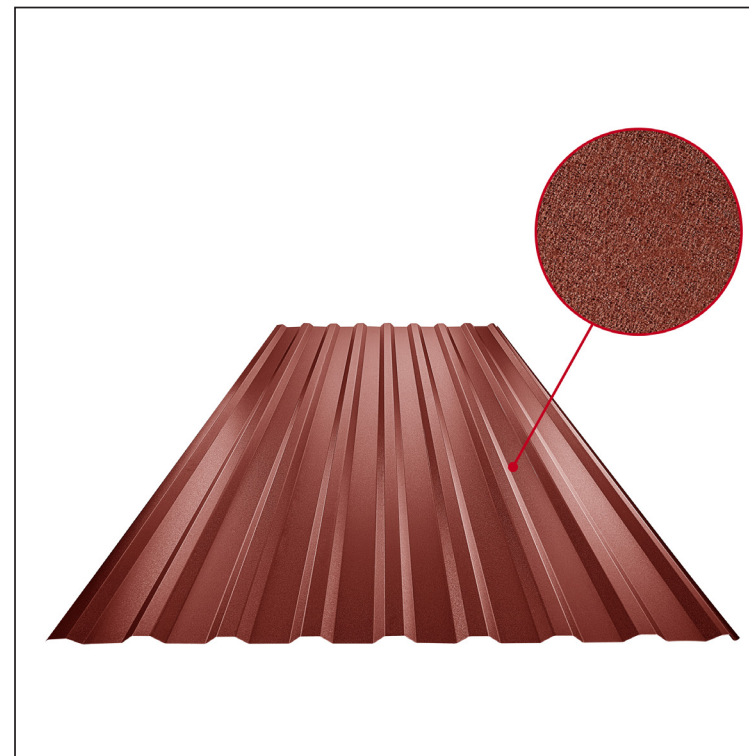

# KROVNI TRAPEZ TR 18A

# TR-18A

**OCM** Pocink obojeni MATT MARCEGAGLIA – Vinsko crvena MATT – RAL 3009

Tehnički parametri [mm]	
Širina pokrivanja	1100,0
Ukupna širina	1138,0
Visina profila	18,0
Debljina lima	0,50
Dužina pokrova	maks. 8000,0