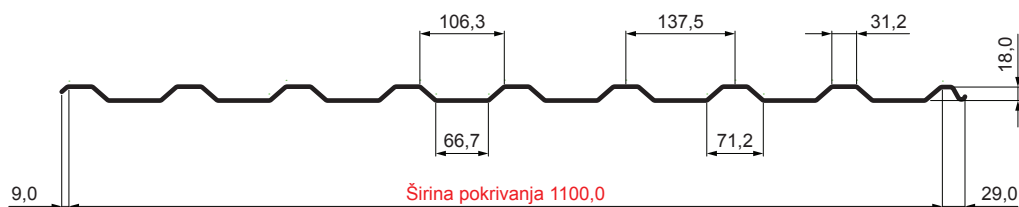

# TR-18A

**OCM** Pocink obojeni MATT MARCEGAGLIA – Vinsko crvena MATT – RAL 3009

Tehnički parametri [mm]	
Širina pokrivanja	1100,0
Ukupna širina	1138,0
Visina profila	18,0
Debljina lima	0,50
Dužina pokrova	maks. 8000,0

INDEKS	SMENA	DATUM	POTPIS	<b>KJG</b> QUALITY®	<b>TR18</b>	Scan code for 3D model	
MARKA MAT.			K.O.	TEŽINA kg	RAZMERE		
DIM.-POLUPROIZVOD				STN	BROJ KAT.		
PROPORCIJE UREĐAJA.		IZRADIO Ing. Kluska M.		BELEŠKA	BR.POZICIJE		
PROVERIO		TEHNOL.		STARI CRTEŽ	BR.CRTEŽA		
NAZIV				Broj listova		List	
Krovni trapez TR 18A				TR-18A			