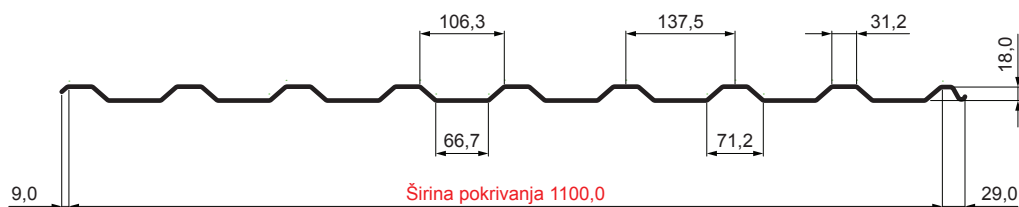

TEHNIČKI LIST

KROVNI TRAPEZ TR 18A

TR-18A

OCM Pocink obojeni MATT MARCEGAGLIA – Vinsko crvena MATT – RAL 3009

Tehnički parametri [mm]	
Širina pokrivanja	1100,0
Ukupna širina	1138,0
Visina profila	18,0
Debljina lima	0,50
Dužina pokrova	maks. 8000,0

INDEKS	SMENA	DATUM	POTPIS	KJG QUALITY®	TR18	Scan code for 3D model	
MARKA MAT.			K.O.	TEŽINA kg	RAZMERE		
DIM.-POLUPROIZVOD				STN	BROJ KAT.		
PROPORCIJE UREĐAJA.		IZRADIO Ing. Kluska M.		BELEŠKA	BR.POZICIJE		
PROVERIO		TEHNOL.		STARI CRTEŽ	BR.CRTEŽA		
NAZIV				Broj listova		List	
Krovni trapez TR 18A				TR-18A			

Kreirano: 04.06.2026 16:04:40

Tehničke promene moguće