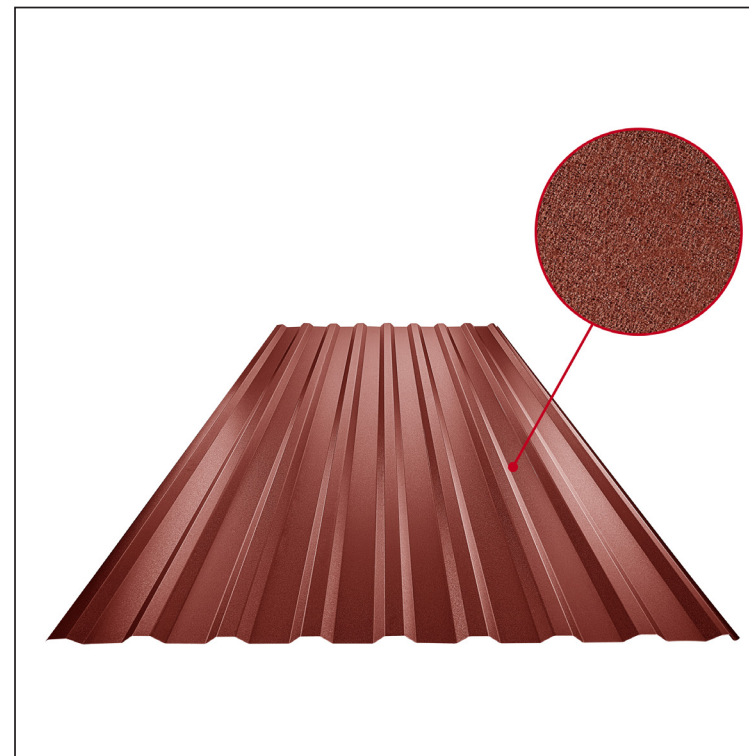

TEHNIČKI LIST

KROVNI TRAPEZ TR 18A

TR-18A

OCM Pocink obojeni MATT MARCEGAGLIA – Vinsko crvena MATT – RAL 3009

Tehnički parametri [mm]	
Širina pokrivanja	1100,0
Ukupna širina	1138,0
Visina profila	18,0
Debljina lima	0,50
Dužina pokrova	maks. 8000,0

INDEKS	SMENA	DATUM	POTPIS	KJG QUALITY®	TR18	Scan code for 3D model	
MARKA MAT.			K.O.	TEŽINA kg	RAZMERE		
DIM.-POLUPROIZVOD				STN	BROJ KAT.		
PROPORCIJE UREĐAJA.		IZRADIO Ing. Kluska M.		BELEŠKA	BR.POZICIJE		
PROVERIO		TEHNOL.		STARI CRTEŽ	BR.CRTEŽA		
NAZIV				Broj listova		List	
Krovni trapez TR 18A				TR-18A			

Kreirano: 04.06.2026 16:04:40

Tehničke promene moguće