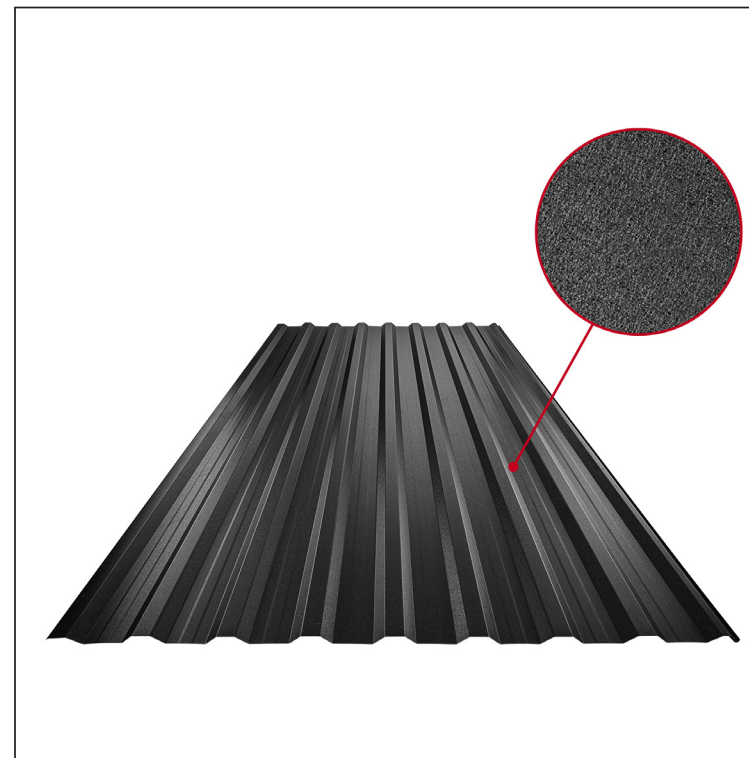

TEHNIČKI LIST

KROVNI TRAPEZ SA PREPUSTOM TR 18A+

TR-18A+

ICM Pocink obojeni MATT MARCEGAGLIA – Intenzivno crna MATT – RAL 9005

Tehnički parametri [mm]	
Širina pokrivanja	1100,0
Ukupna širina	1138,0
Visina profila	18,0
Debljina lima	0,50
Dužina pokrova	maks. 8000,0

INDEKS	SMENA	DATUM	POTPIS	KJG QUALITY®	TR18	Scan code for 3D model	QR CODE
MARKA MAT.			K.O.	TEŽINA kg	RAZMERE		
DIM.-POLUPROIZVOD			STN		BROJ KAT.		
IZRADIO Ing. Kluska M.			BELEŠKA		BR.POZICIJE		
PROVERIO		TEHNOL.		STARI CRTEŽ	BR.CRTEŽA		
NAZIV Krovni trapez sa prepustom TR 18A+				Broj listova	TR-18A+	List	