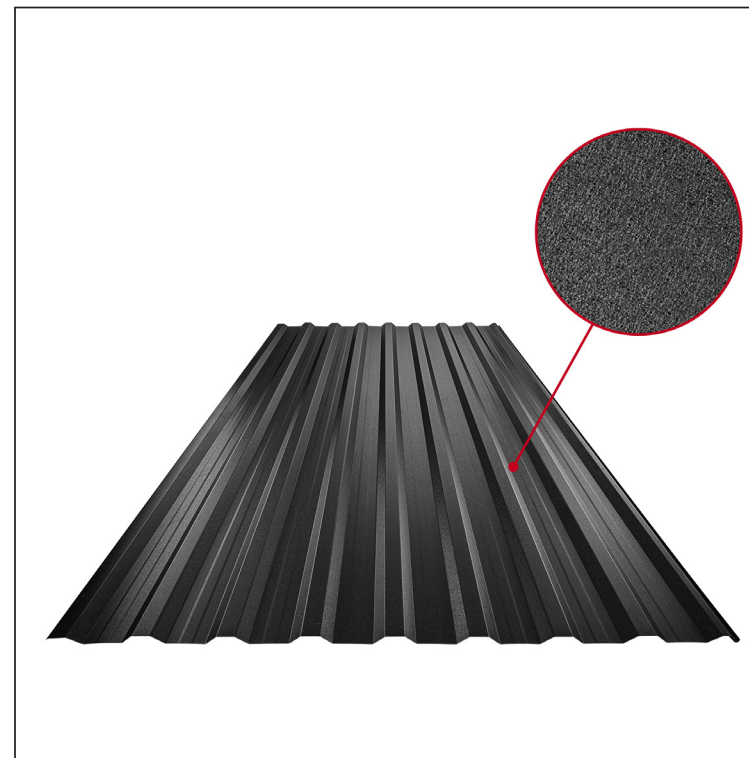

TEHNIČKI LIST

KROVNI TRAPEZ SA PREPUSTOM TR 18A+

TR-18A+

ICM Pocink obojeni MATT MARCEGAGLIA – Intenzivno crna MATT – RAL 9005

Tehnički parametri [mm]	
Širina pokrivanja	1100,0
Ukupna širina	1138,0
Visina profila	18,0
Debljina lima	0,50
Dužina pokrova	maks. 8000,0

INDEKS	SMENA	DATUM	POTPIS	KJG QUALITY®	TR18	Scan code for 3D model	QR CODE
MARKA MAT.		K.O.	TEŽINA kg	RAZMERE			
DIM.-POLUPROIZVOD			STN	BROJ KAT.			
PROPORCIJE UREĐAJA.			BELEŠKA	BR.POZICIJE			
IZRADIO Ing. Kluska M.			STARI CRTEŽ	BR.CRTEŽA			
PROVERIO			NAZIV	List			
TEHNL.	TEHNL.		Krovni trapez sa prepustom TR 18A+	Broj listova	TR-18A+		