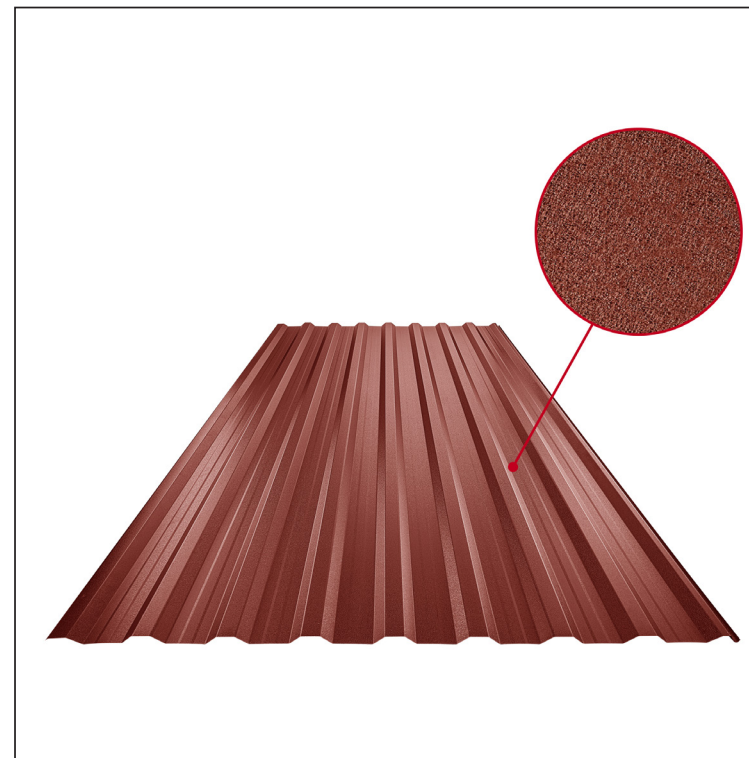

TEHNIČKI LIST

KROVNI TRAPEZ SA PREPUSTOM TR 18A+

TR-18A+

OCM Pocink obojeni MATT MARCEGAGLIA – Vinsko crvena MATT – RAL 3009

Tehnički parametri [mm]	
Širina pokrivanja	1100,0
Ukupna širina	1138,0
Visina profila	18,0
Debljina lima	0,50
Dužina pokrova	maks. 8000,0

INDEKS	SMENA	DATUM	POTPIS	KJG QUALITY®	TR18	Scan code for 3D model	
MARKA MAT.			K.O.	TEŽINA kg	RAZMERE		
DIM.-POLUPROIZVOD			STN		BROJ KAT.		
IZRADIO Ing. Kluska M.			BELEŠKA		BR.POZICIJE		
PROVERIO			STARI CRTEŽ		BR.CRTEŽA		
TEHNOL.			TEHNOL.		BR.listova		
NAZIV				Krovni trapez sa prepustom TR 18A+		TR-18A+ List	