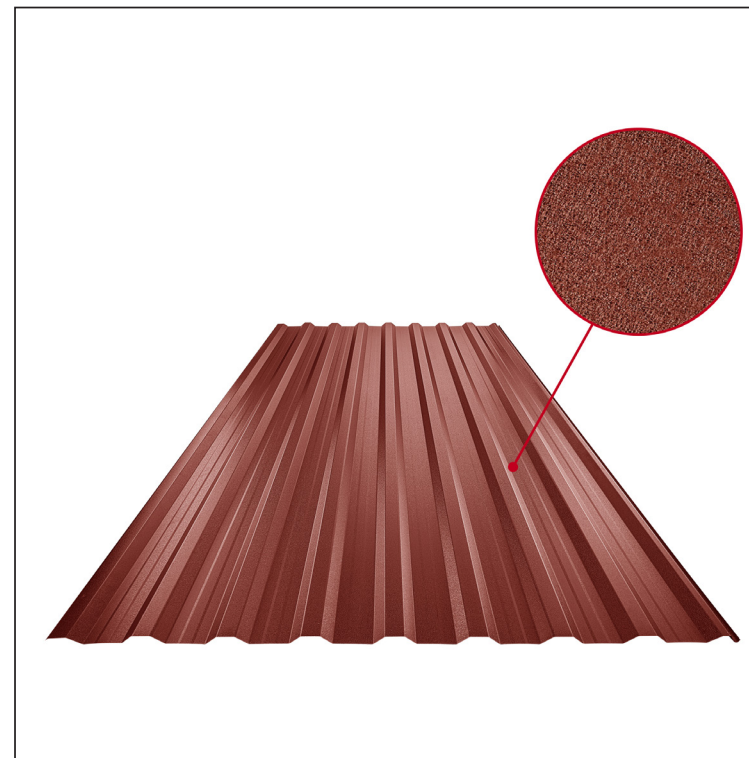

TEHNIČKI LIST

KROVNI TRAPEZ SA PREPUSTOM TR 18A+

TR-18A+

OCM Pocink obojeni MATT MARCEGAGLIA – Vinsko crvena MATT – RAL 3009

Tehnički parametri [mm]	
Širina pokrivanja	1100,0
Ukupna širina	1138,0
Visina profila	18,0
Debljina lima	0,50
Dužina pokrova	maks. 8000,0

INDEKS	SMENA	DATUM	POTPIS	KJG QUALITY®	TR18	Scan code for 3D model	
MARKA MAT.			K.O.	TEŽINA kg	RAZMERE		
DIM.-POLUPROIZVOD				STN	BROJ KAT.		
IZRADIO Ing. Kluska M.				BELEŠKA	BR.POZICIJE		
PROVERIO				STARI CRTEŽ	BR.CRTEŽA		
TEHNL.		TEHNL.		STARI CRTEŽ		BR.CRTEŽA	
NAZIV Krovni trapez sa prepustom TR 18A+				Broj listova		TR-18A+ List	