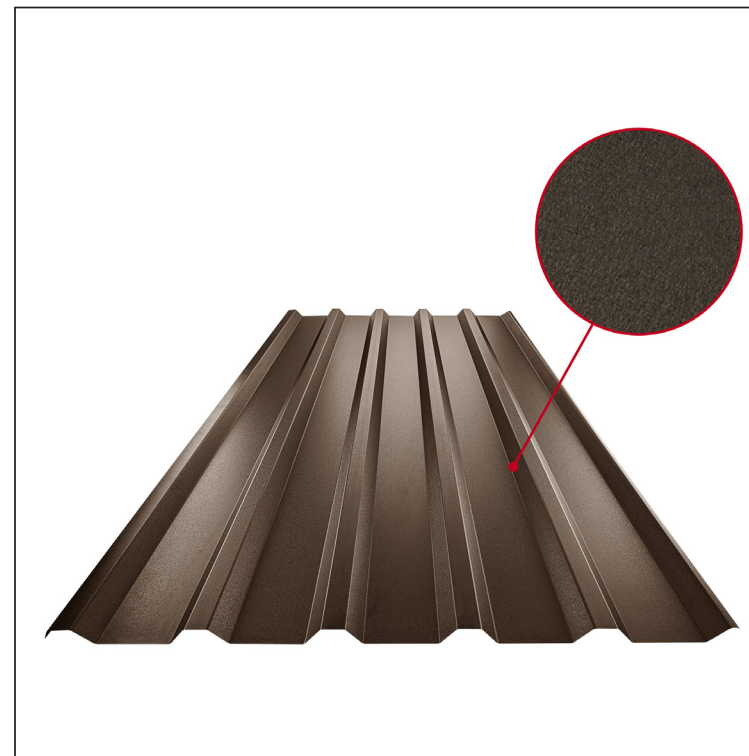

TEHNIČKI LIST

KROVNI TRAPEZ TR 35A

TR-35A

TMM Pocink obojeni MATT MARCEGAGLIA – Testa di Moro MATT – RAL 8028

Tehnički parametri [mm]	
Širina pokrivanja	1060,0
Ukupna širina	1085,0
Visina profila	34,5
Debljina lima	0,50
Dužina pokrova	maks. 8000,0

INDEKS	SMENA	DATUM	POTPIS	KJG QUALITY®	TR35	Scan code for 3D model	QR CODE
MARKA MAT.			K.O.	TEŽINA kg	RAZMERE		
DIM.-POLUPROIZVOD				STN		BROJ KAT.	
IZRADIO Ing. Kluska M.				BELEŠKA		BR.POZICIJE	
PROVERIO				STARI CRTEŽ		BR.CRTEŽA	
TEHNOL.		TEHNOL.		STARI CRTEŽ		BR.CRTEŽA	
NAZIV				Krovni trapez TR 35A		BRoj listova	
						TR-35A	
						List	