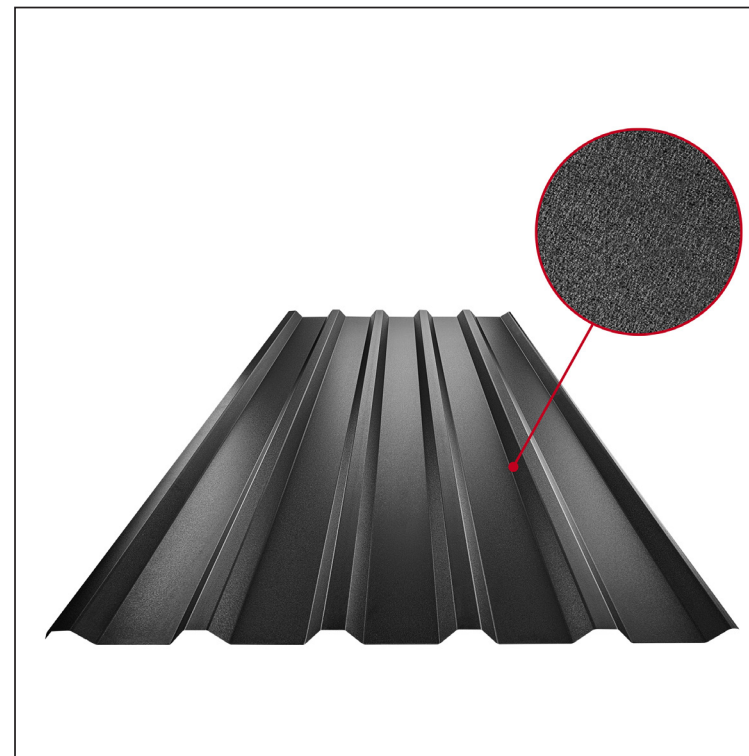

TEHNIČKI LIST

KROVNI TRAPEZ TR 35A

TR-35A

ICM Pocink obojeni MATT MARCEGAGLIA – Intenzivno crna MATT – RAL 9005

Tehnički parametri [mm]	
Širina pokrivanja	1060,0
Ukupna širina	1085,0
Visina profila	34,5
Debljina lima	0,50
Dužina pokrova	maks. 8000,0

INDEKS	SMENA	DATUM	POTPIS	KJG QUALITY®	TR35	Scan code for 3D model	
MARKA MAT.		K.O.	TEŽINA kg	RAZMERE			
DIM.-POLUPROIZVOD			STN	BROJ KAT.			
PROPORCIJE UREĐAJA			BELEŠKA	BR.POZICIJE			
IZRADIO Ing. Kluska M.			STARI CRTEŽ	BR.CRTEŽA			
PROVERIO			NAZIV	List			
TEHNOL.			Krovni trapez TR 35A	TR-35A			
			Broj listova				