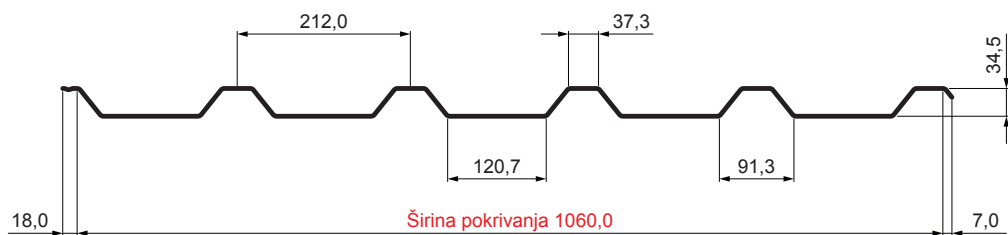

TEHNIČKI LIST

KROVNI TRAPEZ TR 35A

TR-35A

ICM Pocink obojeni MATT MARCEGAGLIA – Intenzivno crna MATT – RAL 9005

Tehnički parametri [mm]	
Širina pokrivanja	1060,0
Ukupna širina	1085,0
Visina profila	34,5
Debljina lima	0,50
Dužina pokrova	maks. 8000,0

INDEKS	SMENA	DATUM	POTPIS	KJG QUALITY®	TR35	Scan code for 3D model	
MARKA MAT.			K.O.	TEŽINA kg	RAZMERE		
DIM.-POLUPROIZVOD			PROPORCIJE UREĐAJA.		STN	BROJ KAT.	
IZRADIO Ing. Kluska M.			PROVERIO		BELEŠKA	BR.POZICIJE	
TEHNOL.			TEHNOL.	STARI CRTEŽ		BR.CRTEŽA	
NAZIV				Krovni trapez TR 35A		BRoj listova	
						TR-35A	
						List	