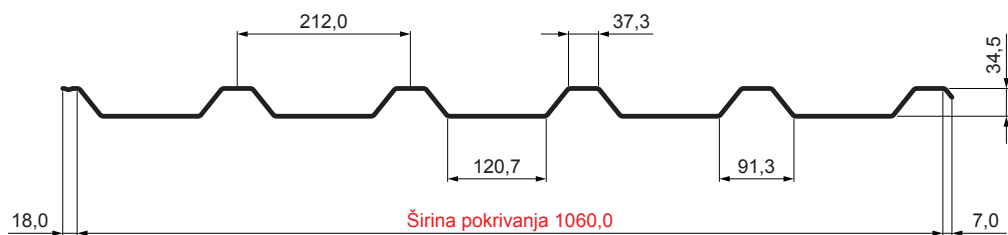

# TR-35A

**ICM** Pocink obojeni MATT MARCEGAGLIA – Intenzivno crna MATT – RAL 9005

Tehnički parametri [mm]	
Širina pokrivanja	1060,0
Ukupna širina	1085,0
Visina profila	34,5
Debljina lima	0,50
Dužina pokrova	maks. 8000,0

INDEKS	SMENA	DATUM	POTPIS	<b>KJG</b> QUALITY®	<b>TR35</b>	Scan code for 3D model	
MARKA MAT.			K.O.	TEŽINA kg	RAZMERE		
DIM.-POLUPROIZVOD			PROPORCIJE UREĐAJA.		STN	BROJ KAT.	
IZRADIO Ing. Kluska M.			PROVERIO		BELEŠKA	BR.POZICIJE	
TEHNOL.			TEHNOL.	STARI CRTEŽ		BR.CRTEŽA	
NAZIV				Krovni trapez TR 35A		BRoj listova	
						TR-35A	
						List	