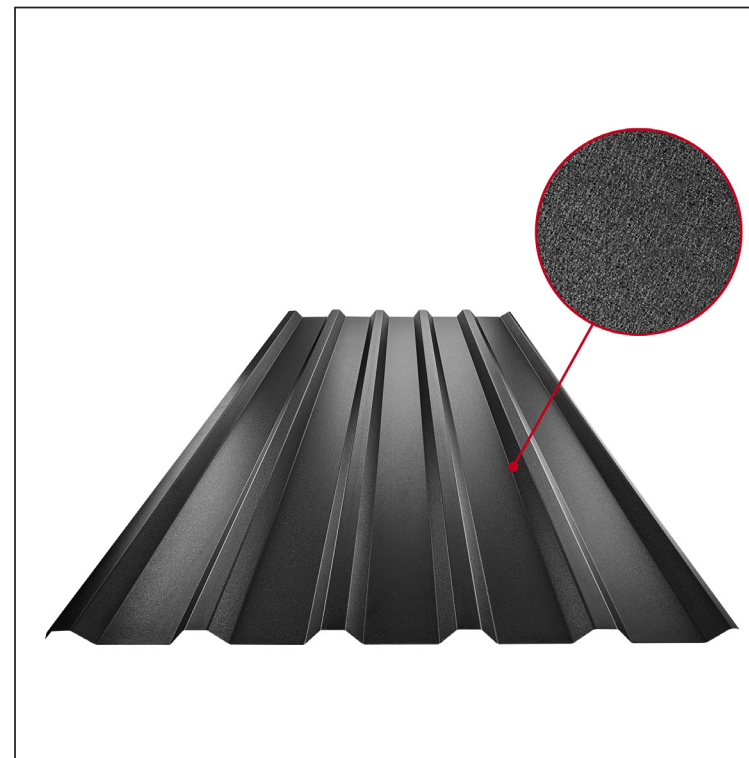

# KROVNI TRAPEZ TR 35A

# TR-35A

**ICM** Pocink obojeni MATT MARCEGAGLIA – Intenzivno crna MATT – RAL 9005

Tehnički parametri [mm]	
Širina pokrivanja	1060,0
Ukupna širina	1085,0
Visina profila	34,5
Debljina lima	0,50
Dužina pokrova	maks. 8000,0