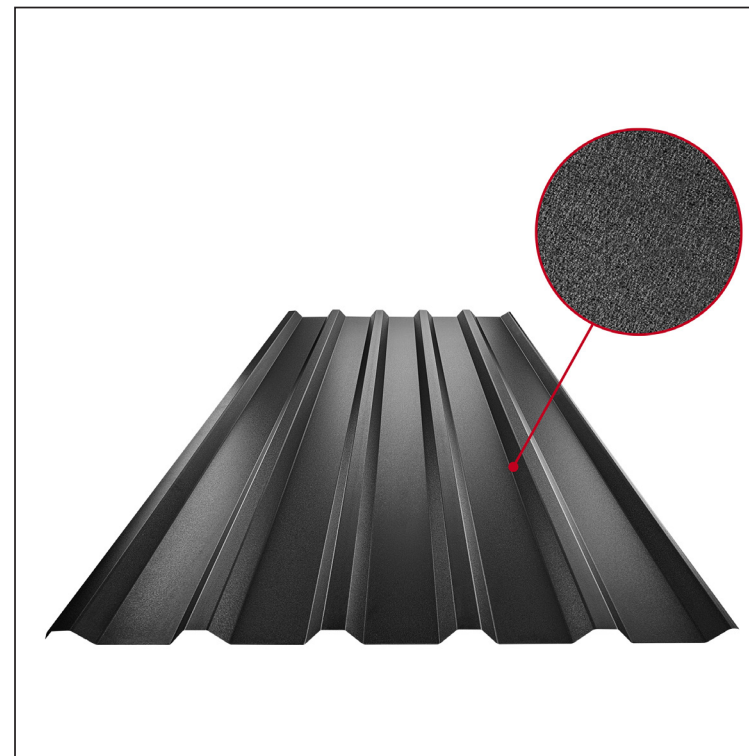

TEHNIČKI LIST

KROVNI TRAPEZ TR 35A

TR-35A

ICM Pocink obojeni MATT MARCEGAGLIA – Intenzivno crna MATT – RAL 9005

Tehnički parametri [mm]	
Širina pokrivanja	1060,0
Ukupna širina	1085,0
Visina profila	34,5
Debljina lima	0,50
Dužina pokrova	maks. 8000,0

INDEKS	SMENA	DATUM	POTPIS	KJG QUALITY®	TR35	Scan code for 3D model	
MARKA MAT.			K.O.	TEŽINA kg	RAZMERE		
DIM.-POLUPROIZVOD			PROPORCIJE UREĐAJA.		STN	BROJ KAT.	
IZRADIO Ing. Kluska M.			PROVERIO		BELEŠKA	BR.POZICIJE	
TEHNOL.			TEHNOL.	STARI CRTEŽ		BR.CRTEŽA	
NAZIV				Krovni trapez TR 35A		BRoj listova	
						TR-35A	
						List	