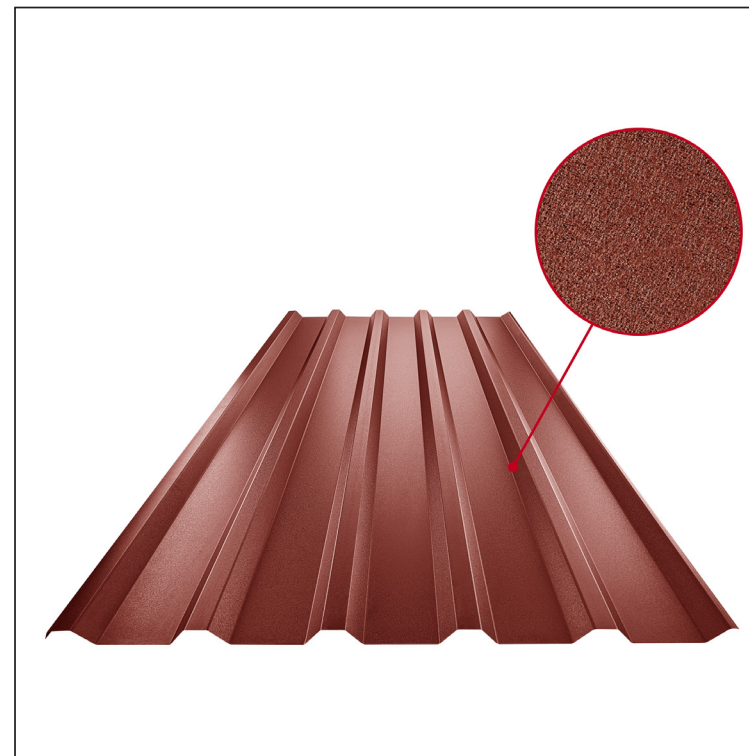

TEHNIČKI LIST

KROVNI TRAPEZ TR 35A

TR-35A

OCM Pocink obojeni MATT MARCEGAGLIA – Vinsko crvena MATT – RAL 3009

Tehnički parametri [mm]	
Širina pokrivanja	1060,0
Ukupna širina	1085,0
Visina profila	34,5
Debljina lima	0,50
Dužina pokrova	maks. 8000,0

INDEKS	SMENA	DATUM	POTPIS	KJG QUALITY®	TR35	Scan code for 3D model	
MARKA MAT.		K.O.	TEŽINA kg	RAZMERE			
DIM.-POLUPROIZVOD			STN	BROJ KAT.			
PROPORCIJE UREĐAJA			BELEŠKA	BR.POZICIJE			
IZRADIO Ing. Kluska M.			STARI CRTEŽ	BR.CRTEŽA			
PROVERIO			NAZIV	List			
TEHNOL.	TEHNOL.		Krovni trapez TR 35A	Broj listova	TR-35A		