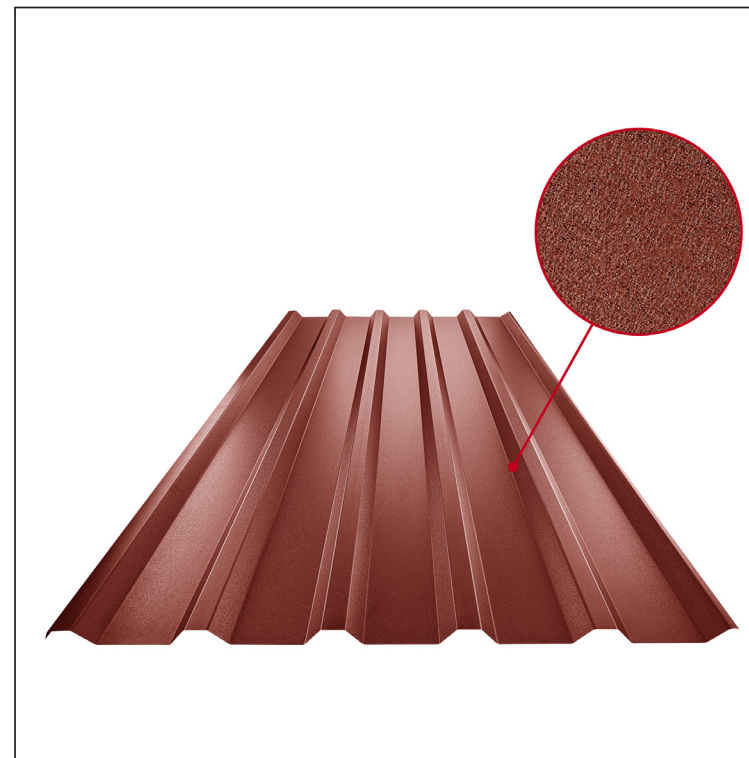

TEHNIČKI LIST

KROVNI TRAPEZ TR 35A

TR-35A

OCM Pocink obojeni MATT MARCEGAGLIA – Vinsko crvena MATT – RAL 3009

Tehnički parametri [mm]	
Širina pokrivanja	1060,0
Ukupna širina	1085,0
Visina profila	34,5
Debljina lima	0,50
Dužina pokrova	maks. 8000,0

INDEKS	SMENA	DATUM	POTPIS	KJG QUALITY®	TR35	Scan code for 3D model	
MARKA MAT.		K.O.	TEŽINA kg	RAZMERE			
DIM.-POLUPROIZVOD			STN	BROJ KAT.			
PROPORCIJE UREĐAJA			BELEŠKA	BR.POZICIJE			
IZRADIO Ing. Kluska M.			STARI CRTEŽ	BR.CRTEŽA			
PROVERIO			NAZIV	List			
TEHNOL.	TEHNOL.		Krovni trapez TR 35A	Broj listova	TR-35A		