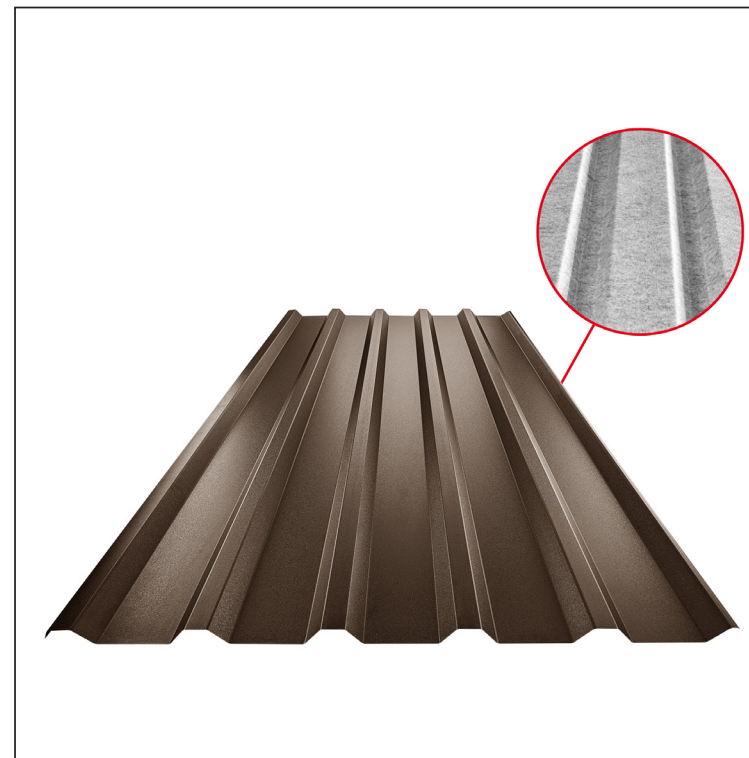

TEHNIČKI LIST

KROVNI TRAPEZ TR 35A SQ (sound – aqua)

TR-35A SQ

SQ = FILC PROTIV KONDENZACIJE I BUKU debljina 3–4 mm
 info: SQ (sound-zvuk, aqua-voda)

TMM Pocink obojeni MATT MARCEGAGLIA – Testa di Moro MATT – RAL 8028

Tehnički parametri [mm]	
Širina pokrivanja	1060,0
Ukupna širina	1085,0
Visina profila	34,5
Debljina lima	0,50
Dužina pokrova	maks. 8000,0

INDEKS	SMENA	DATUM	POTPIS	KJG QUALITY®	TR35	Scan code for 3D model	
MARKA MAT.			K.O.	TEŽINA kg	RAZMERE		
DIM.-POLUPROIZVOD				STN	BROJ KAT.		
IZRADIO Ing. Kluska M.				BELEŠKA	BR.POZICIJE		
PROVERIO				STARI CRTEŽ	BR.CRTEŽA		
TEHNOL.		TEHNOL.		STARI CRTEŽ		BR.CRTEŽA	
NAZIV Krovni trapez TR 35A SQ (sound – aqua)				Broj listova	TR-35A SQ	List	