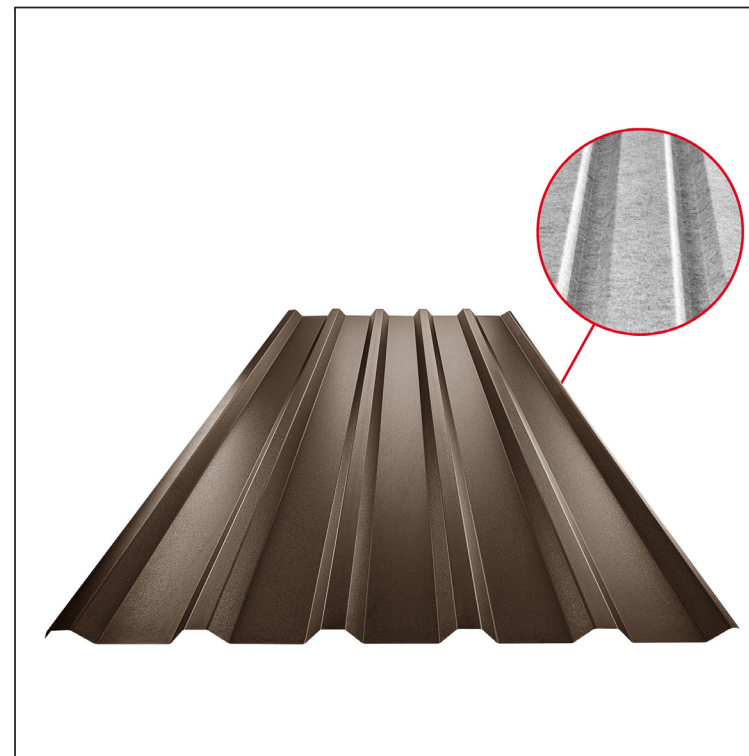

TEHNIČKI LIST

KROVNI TRAPEZ TR 35A SQ (sound – aqua)

TR-35A SQ

SQ = FILC PROTIV KONDENZACIJE I BUKU debljina 3–4 mm
 info: SQ (sound-zvuk, aqua-voda)

TMM Pocink obojeni MATT MARCEGAGLIA – Testa di Moro MATT – RAL 8028

Tehnički parametri [mm]	
Širina pokrivanja	1060,0
Ukupna širina	1085,0
Visina profila	34,5
Debljina lima	0,50
Dužina pokrova	maks. 8000,0

INDEKS	SMENA	DATUM	POTPIS	KJG QUALITY®	TR35	Scan code for 3D model	
MARKA MAT.			K.O.	TEŽINA kg	RAZMERE		
DIM.-POLUPROIZVOD				STN		BROJ KAT.	
IZRADIO Ing. Kluska M.				BELEŠKA		BR.POZICIJE	
PROVERIO				STARI CRTEŽ		BR.CRTEŽA	
TEHNOL.		TEHNOL.		STARI CRTEŽ		BR.CRTEŽA	
NAZIV Krovni trapez TR 35A SQ (sound – aqua)				Broj listova		TR-35A SQ List	