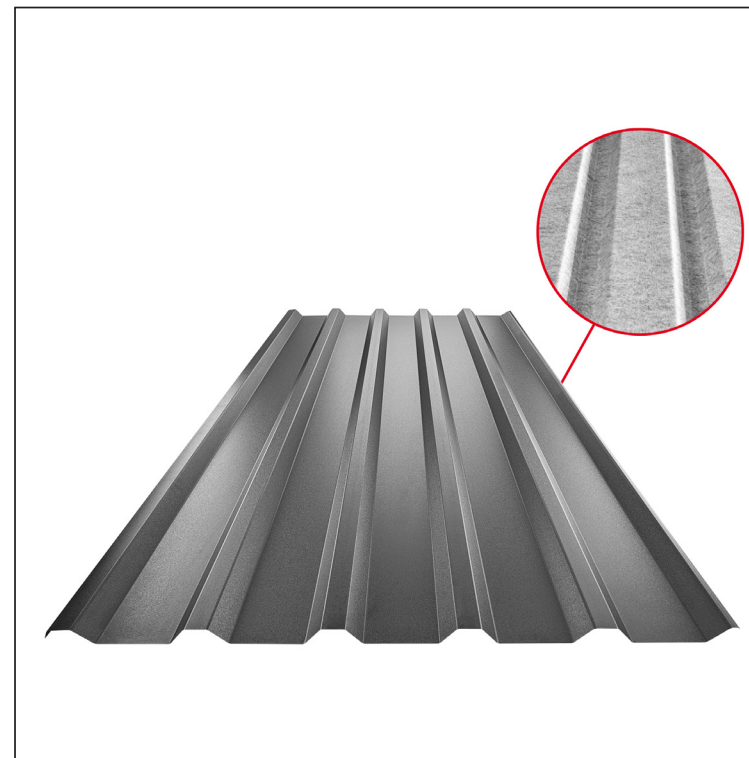

TEHNIČKI LIST

KROVNI TRAPEZ TR 35A SQ (sound – aqua)

TR-35A SQ

SQ = FILC PROTIV KONDENZACIJE I BUKU debljina 3–4 mm
 info: SQ (sound-zvuk, aqua-voda)

ANM Pocink obojeni MATT MARCEGAGLIA – Antracit MATT – RAL 7016

Tehnički parametri [mm]	
Širina pokrivanja	1060,0
Ukupna širina	1085,0
Visina profila	34,5
Debljina lima	0,50
Dužina pokrova	maks. 8000,0

INDEKS	SMENA	DATUM	POTPIS	KJG QUALITY®	TR35	Scan code for 3D model	
MARKA MAT.			K.O.	TEŽINA kg	RAZMERE		
DIM.-POLUPROIZVOD				STN	BROJ KAT.		
IZRADIO Ing. Kluska M.				BELEŠKA	BR.POZICIJE		
PROVERIO				STARI CRTEŽ	BR.CRTEŽA		
TEHNOL.			TEHNOL.	NAZIV		BRJ listova	
			Krovni trapez TR 35A SQ (sound – aqua)		TR-35A SQ List		