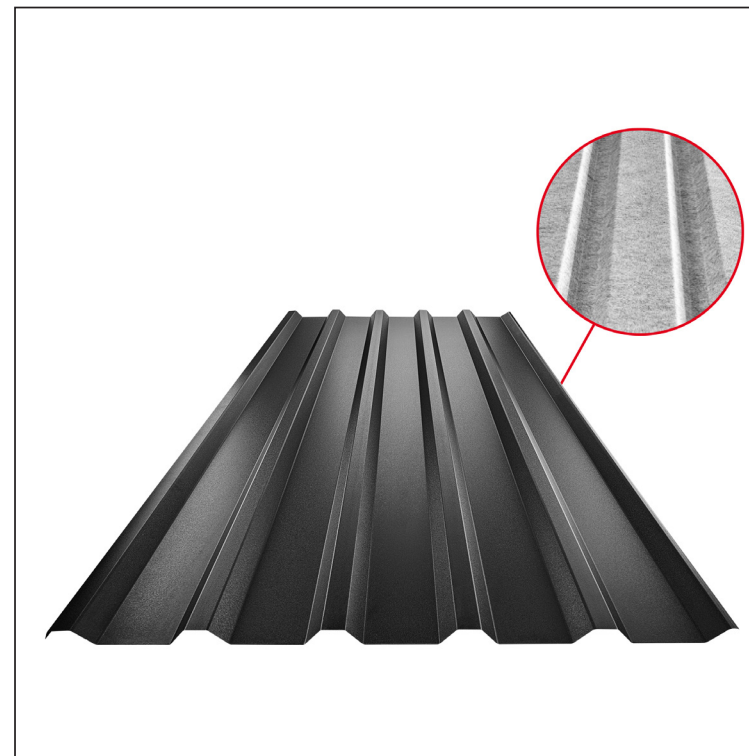

TEHNIČKI LIST

KROVNI TRAPEZ TR 35A SQ (sound – aqua)

TR-35A SQ

SQ = FILC PROTIV KONDENZACIJE I BUKU debljina 3–4 mm
 info: SQ (sound-zvuk, aqua-voda)

ICM Pocink obojeni MATT MARCEGAGLIA – Intenzivno crna MATT – RAL 9005

Tehnički parametri [mm]	
Širina pokrivanja	1060,0
Ukupna širina	1085,0
Visina profila	34,5
Debljina lima	0,50
Dužina pokrova	maks. 8000,0

INDEKS	SMENA	DATUM	POTPIS	KJG QUALITY®	TR35	Scan code for 3D model	
MARKA MAT.			K.O.	TEŽINA kg	RAZMERE		
DIM.-POLUPROIZVOD				STN	BROJ KAT.		
IZRADIO Ing. Kluska M.				BELEŠKA	BR.POZICIJE		
PROVERIO				STARI CRTEŽ	BR.CRTEŽA		
TEHNOL.		TEHNOL.		STARI CRTEŽ		BR.CRTEŽA	
NAZIV Krovni trapez TR 35A SQ (sound – aqua)				Broj listova	TR-35A SQ	List	