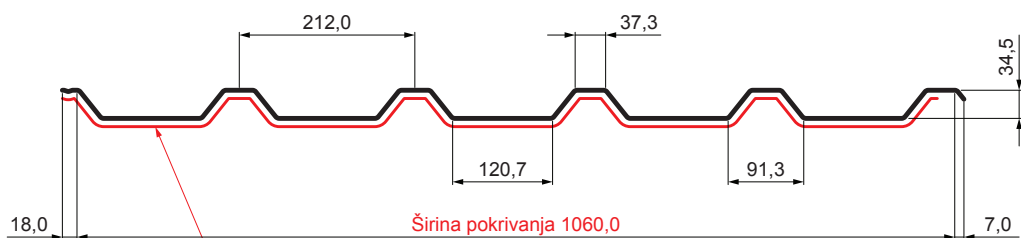

# KROVNI TRAPEZ TR 35A SQ (sound – aqua)

# TR-35A SQ

SQ = FILC PROTIV KONDENZACIJE I BUKU debljina 3–4 mm  
 info: SQ (sound-zvuk, aqua-voda)

ICM Pocink obojeni MATT MARCEGAGLIA – Intenzivno crna MATT – RAL 9005

Tehnički parametri [mm]	
Širina pokrivanja	1060,0
Ukupna širina	1085,0
Visina profila	34,5
Debljina lima	0,50
Dužina pokrova	maks. 8000,0

INDEKS	SMENA	DATUM	POTPIS	<b>KJG</b> QUALITY®	<b>TR35</b>	Scan code for 3D model	
MARKA MAT.			K.O.	TEŽINA kg	RAZMERE		
DIM.-POLUPROIZVOD				STN	BROJ KAT.		
IZRADIO Ing. Kluska M.				BELEŠKA	BR.POZICIJE		
PROVERIO				STARI CRTEŽ	BR.CRTEŽA		
TEHNOL.		TEHNOL.		STARI CRTEŽ		BR.CRTEŽA	
NAZIV Krovni trapez TR 35A SQ (sound – aqua)				Broj listova	TR-35A SQ	List	