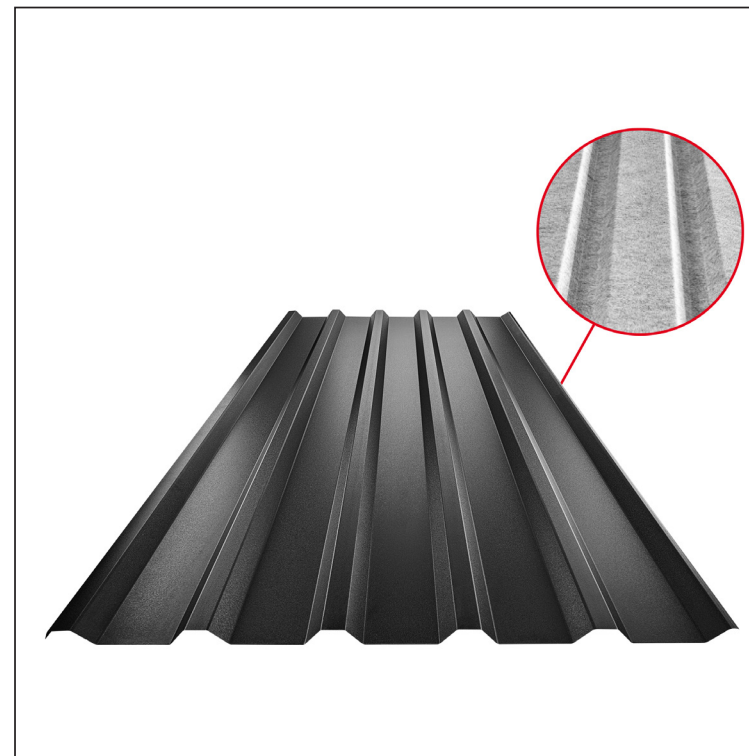

ICM Pocink obojeni MATT MARCEGAGLIA – Intenzivno crna MATT – RAL 9005

Tehnički parametri [mm]	
Širina pokrivanja	1060,0
Ukupna širina	1085,0
Visina profila	34,5
Debljina lima	0,50
Dužina pokrova	maks. 8000,0

INDEKS	SMENA	DATUM	POTPIS	KJG QUALITY®	TR35	Scan code for 3D model	
MARKA MAT.			K.O.	TEŽINA kg	RAZMERE		
DIM.-POLUPROIZVOD				STN	BROJ KAT.		
IZRADIO Ing. Kluska M.				BELEŠKA	BR.POZICIJE		
PROVERIO				STARI CRTEŽ	BR.CRTEŽA		
TEHNOL.		TEHNOL.		STARI CRTEŽ		BR.CRTEŽA	
NAZIV Krovni trapez TR 35A SQ (sound – aqua)				Broj listova	TR-35A SQ	List	

Kreirano: 07.06.2026 19:03:31

Tehničke promene moguće