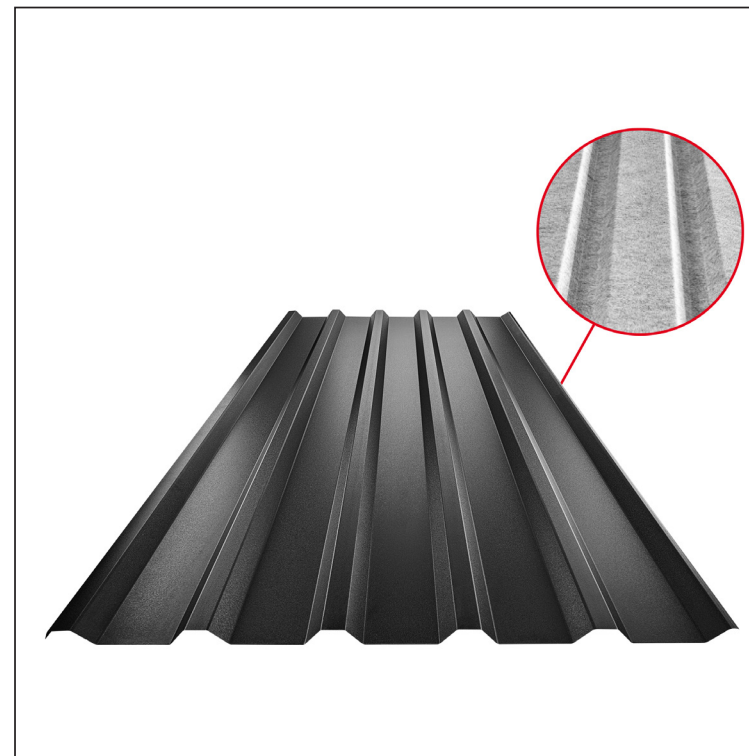

TEHNIČKI LIST

KROVNI TRAPEZ TR 35A SQ (sound – aqua)

TR-35A SQ

SQ = FILC PROTIV KONDENZACIJE I BUKU debljina 3–4 mm
 info: SQ (sound-zvuk, aqua-voda)

ICM Pocink obojeni MATT MARCEGAGLIA – Intenzivno crna MATT – RAL 9005

Tehnički parametri [mm]	
Širina pokrivanja	1060,0
Ukupna širina	1085,0
Visina profila	34,5
Debljina lima	0,50
Dužina pokrova	maks. 8000,0

INDEKS	SMENA	DATUM	POTPIS	KJG QUALITY®	TR35	Scan code for 3D model	
MARKA MAT.			K.O.	TEŽINA kg	RAZMERE		
DIM.-POLUPROIZVOD				STN		BROJ KAT.	
IZRADIO Ing. Kluska M.				BELEŠKA		BR.POZICIJE	
PROVERIO				STARI CRTEŽ		BR.CRTEŽA	
TEHNOL.		TEHNOL.		NAZIV		BR.listova	
Krovni trapez TR 35A SQ (sound – aqua)				TR-35A SQ			
				List			