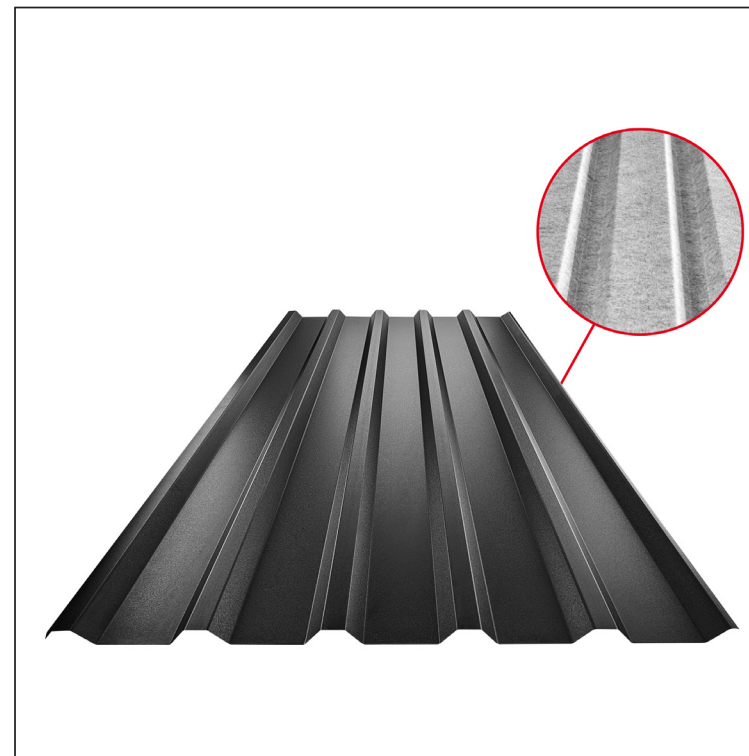

# KROVNI TRAPEZ TR 35A SQ (sound – aqua)

# TR-35A SQ

SQ = FILC PROTIV KONDENZACIJE I BUKU debljina 3–4 mm  
 info: SQ (sound-zvuk, aqua-voda)

ICM Pocink obojeni MATT MARCEGAGLIA – Intenzivno crna MATT – RAL 9005

Tehnički parametri [mm]	
Širina pokrivanja	1060,0
Ukupna širina	1085,0
Visina profila	34,5
Debljina lima	0,50
Dužina pokrova	maks. 8000,0