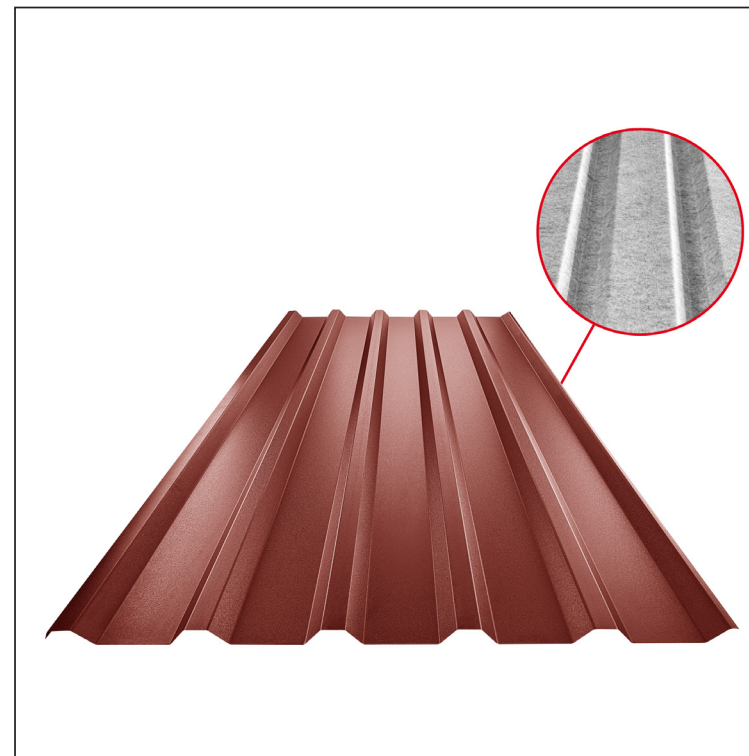

# KROVNI TRAPEZ TR 35A SQ (sound – aqua)

# TR-35A SQ

SQ = FILC PROTIV KONDENZACIJE I BUKU debljina 3–4 mm  
 info: SQ (sound-zvuk, aqua-voda)

**OCM** Pocink obojeni MATT MARCEGAGLIA – Vinsko crvena MATT – RAL 3009

Tehnički parametri [mm]	
Širina pokrivanja	1060,0
Ukupna širina	1085,0
Visina profila	34,5
Debljina lima	0,50
Dužina pokrova	maks. 8000,0