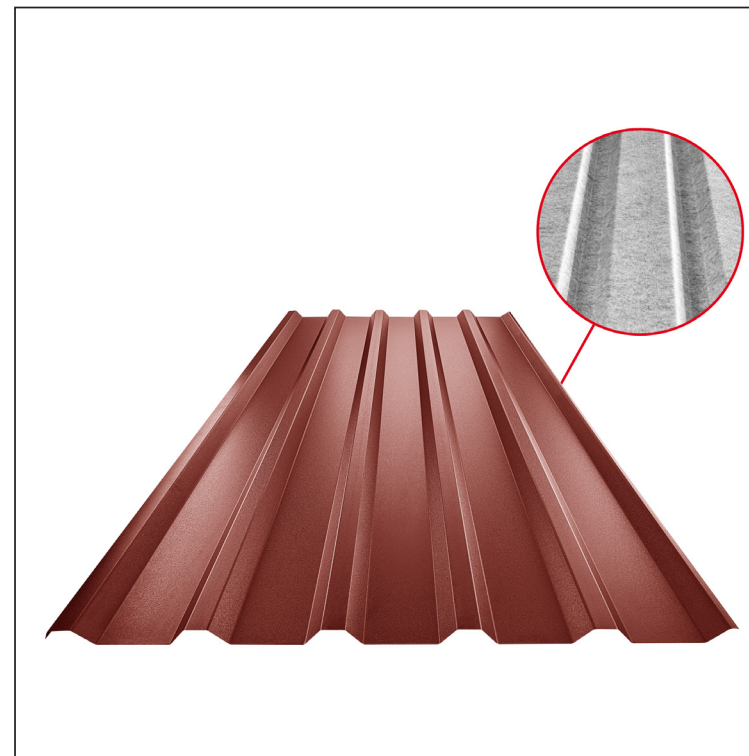

OCM Pocink obojeni MATT MARCEGAGLIA – Vinsko crvena MATT – RAL 3009

Tehnički parametri [mm]	
Širina pokrivanja	1060,0
Ukupna širina	1085,0
Visina profila	34,5
Debljina lima	0,50
Dužina pokrova	maks. 8000,0

INDEKS	SMENA	DATUM	POTPIS	KJG QUALITY®	TR35	Scan code for 3D model	
MARKA MAT.			K.O.	TEŽINA kg	RAZMERE		
DIM.-POLUPROIZVOD				STN		BROJ KAT.	
IZRADIO Ing. Kluska M.				BELEŠKA		BR.POZICIJE	
PROVERIO				STARI CRTEŽ		BR.CRTEŽA	
TEHNOL.		TEHNOL.		STARI CRTEŽ		BR.CRTEŽA	
NAZIV Krovni trapez TR 35A SQ (sound – aqua)				Broj listova		TR-35A SQ List	

Kreirano: 05.06.2026 10:29:19

Tehničke promene moguće