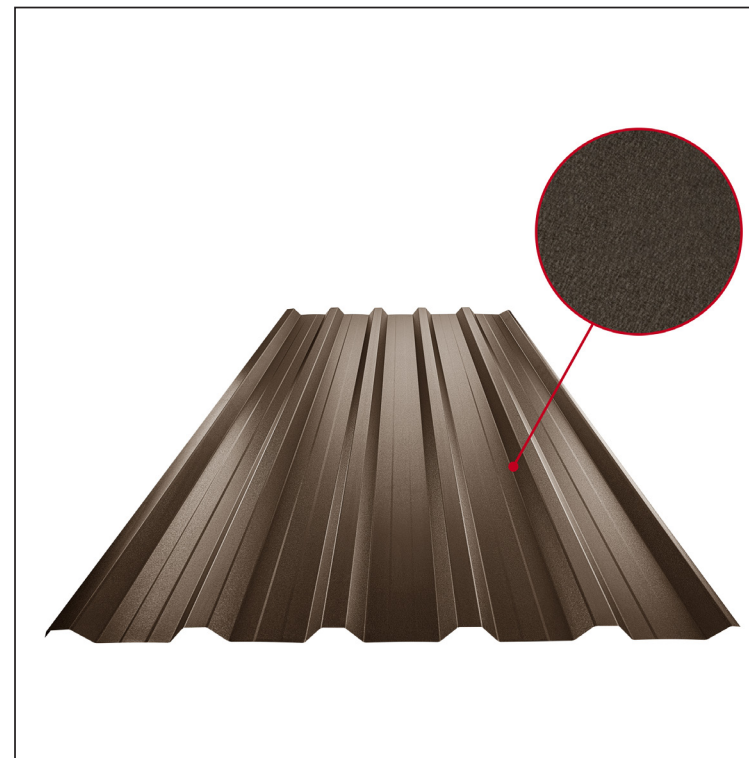

# KROVNI TRAPEZ SA PREPUSTOM TR 35A+

# TR-35A+

A+ = pojačanje

**TMM** Pocink obojeni MATT MARCEGAGLIA – Testa di Moro MATT – RAL 8028

Tehnički parametri [mm]	
Širina pokrivanja	1060,0
Ukupna širina	1085,0
Visina profila	34,5
Debljina lima	0,50
Dužina pokrova	maks. 8000,0