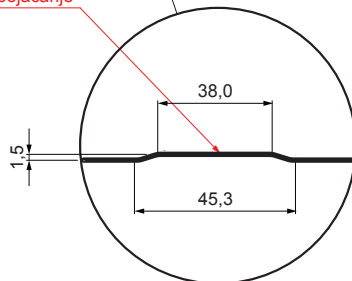

# TR-35A+

A+ = pojačanje

**ICM** Pocink obojeni MATT MARCEGAGLIA – Intenzivno crna MATT – RAL 9005

Tehnički parametri [mm]	
Širina pokrivanja	1060,0
Ukupna širina	1085,0
Visina profila	34,5
Debljina lima	0,50
Dužina pokrova	maks. 8000,0

INDEKS	SMENA	DATUM	POTPIS	<b>KJG</b> QUALITY®	<b>TR35</b>	Scan code for 3D model	QR CODE
MARKA MAT.			K.O.	TEŽINA kg	RAZMERE		
DIM.-POLUPROIZVOD			STN		BROJ KAT.		
IZRADIO Ing. Kluska M.			BELEŠKA		BR.POZICIJE		
PROVERIO			STARI CRTEŽ		BR.CRTEŽA		
TEHNOL.			TEHNOL.		BR.CRTEŽA		
NAZIV				Krovni trapez sa prepustom TR 35A+		TR-35A+	
				Broj listova		List	