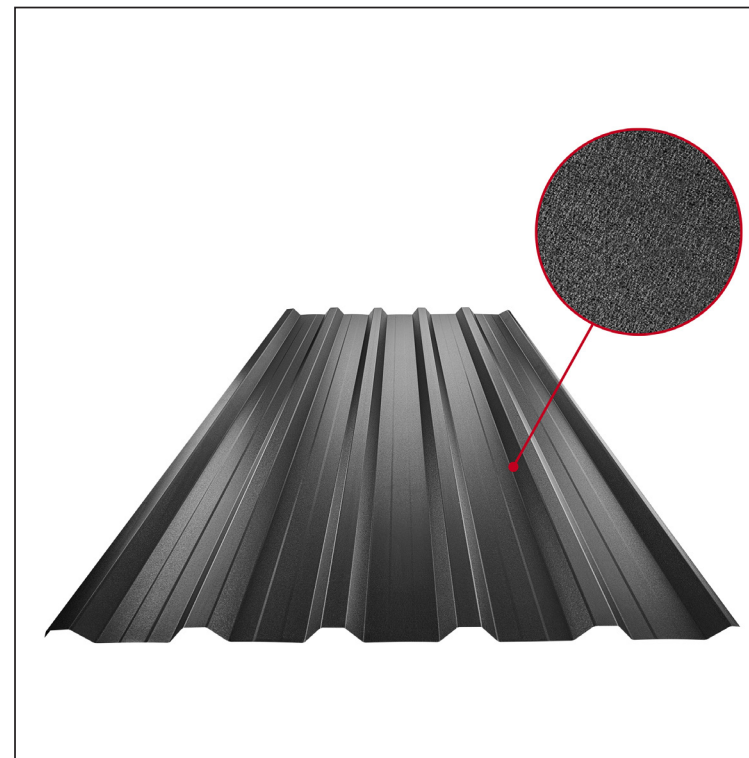

# KROVNI TRAPEZ SA PREPUSTOM TR 35A+

# TR-35A+

A+ = pojačanje

**ICM** Pocink obojeni MATT MARCEGAGLIA – Intenzivno crna MATT – RAL 9005

Tehnički parametri [mm]	
Širina pokrivanja	1060,0
Ukupna širina	1085,0
Visina profila	34,5
Debljina lima	0,50
Dužina pokrova	maks. 8000,0