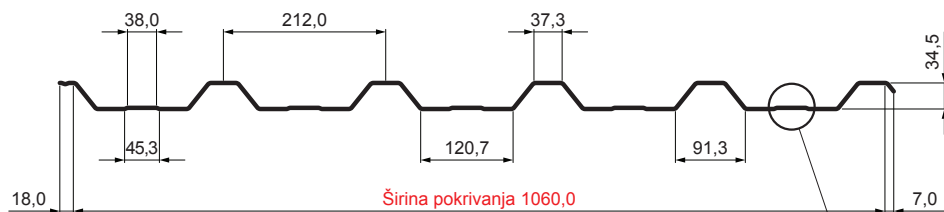

# KROVNI TRAPEZ SA PREPUSTOM TR 35A+

# TR-35A+

A+ = pojačanje

**ICM** Pocink obojeni MATT MARCEGAGLIA – Intenzivno crna MATT – RAL 9005

Tehnički parametri [mm]	
Širina pokrivanja	1060,0
Ukupna širina	1085,0
Visina profila	34,5
Debljina lima	0,50
Dužina pokrova	maks. 8000,0

INDEKS	SMENA	DATUM	POTPIS	<b>KJG</b> QUALITY®	<b>TR35</b>	Scan code for 3D model	QR CODE
MARKA MAT.			K.O.	TEŽINA kg	RAZMERE		
DIM.-POLUPROIZVOD			STN		BROJ KAT.		
IZRADIO Ing. Kluska M.			BELEŠKA		BR.POZICIJE		
PROVERIO			STARI CRTEŽ		BR.CRTEŽA		
TEHNOL.			TEHNOL.		BR.CRTEŽA		
NAZIV				Krovni trapez sa prepustom TR 35A+		TR-35A+	
				Broj listova		List	