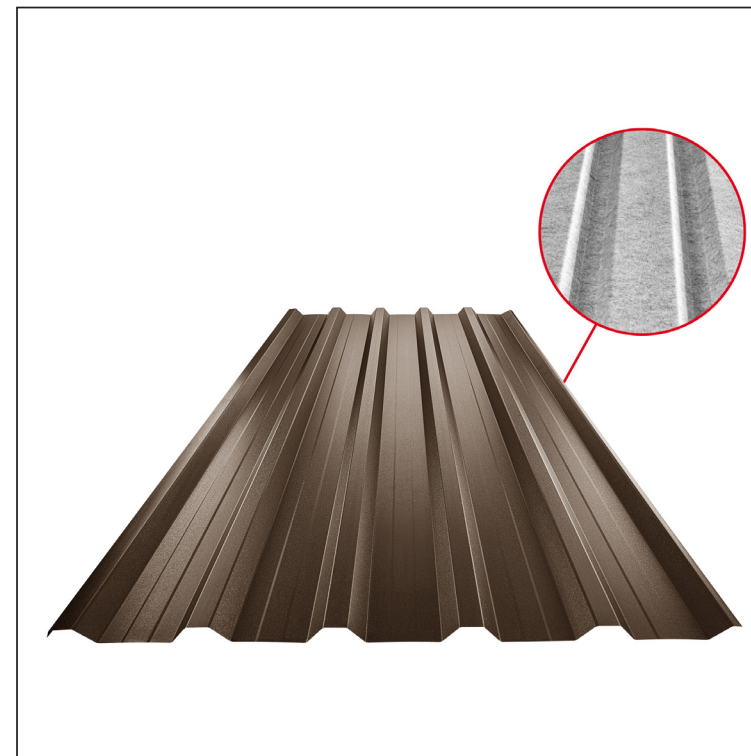

# KROVNI TRAPEZ SA PREPUSTOM TR 35A+ SQ (sound – aqua)

## TR-35A+ SQ

**TMM** Pocink obojeni MATT MARCEGAGLIA – Testa di Moro MATT – RAL 8028

INDEKS	SMENA	DATUM	POTPIS	<b>KJG</b> QUALITY®	<b>TR35</b>	Scan code for 3D model	QR CODE
MARKA MAT.			K.O.	TEŽINA kg	RAZMERE		
DIM.-POLUPROIZVOD				STN	BROJ KAT.		
PROPORCIJE UREĐAJA.				BELEŠKA	BR.POZICIJE		
IZRADIO Ing. Kluska M.				STARI CRTEŽ	BR.CRTEŽA		
PROVERIO			TEHNOL.	NAZIV		Broj listova	
				Krovni trapez sa prepustom TR 35A+ SQ (sound – aqua)		TR-35A+ SQ List	