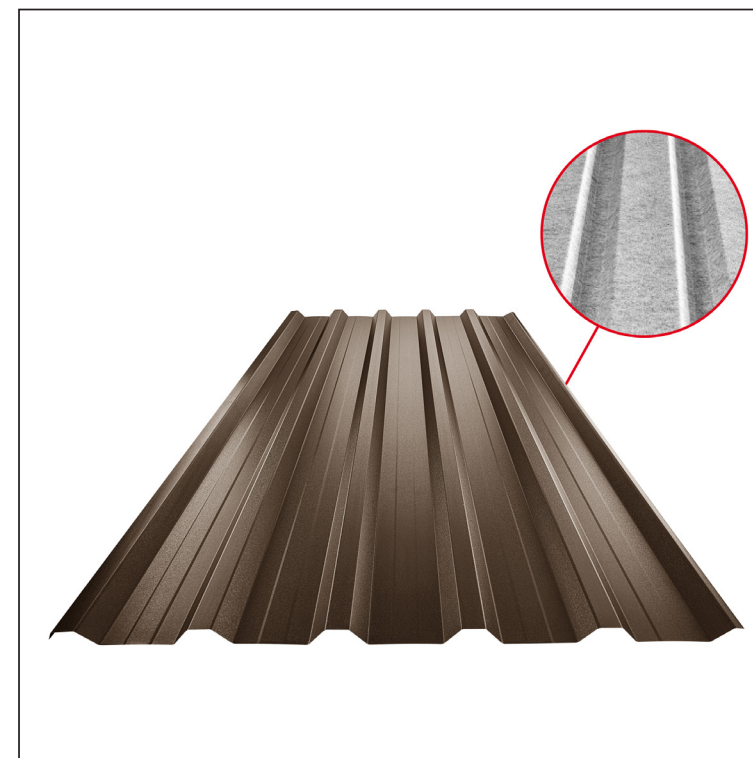

TEHNIČKI LIST

KROVNI TRAPEZ SA PREPUSTOM TR 35A+ SQ (sound – aqua)

TR-35A+ SQ

TMM Pocink obojeni MATT MARCEGAGLIA – Testa di Moro MATT – RAL 8028

INDEKS	SMENA	DATUM	POTPIS	KJG QUALITY®	TR35	Scan code for 3D model	QR CODE
MARKA MAT.			K.O.	TEŽINA kg	RAZMERE		
DIM.-POLUPROIZVOD				STN	BROJ KAT.		
PROPORCIJE UREĐAJA.				BELEŠKA	BR.POZICIJE		
IZRADIO Ing. Kluska M.				STARI CRTEŽ	BR.CRTEŽA		
PROVERIO		TEHNOL.		NAZIV		List	
Krovni trapez sa prepustom TR 35A+ SQ (sound – aqua)				Broj listova	TR-35A+ SQ		

Kreirano: 05.06.2026 09:41:15

Tehničke promene moguće

Tehnički parametri [mm]	
Širina pokrivanja	1060,0
Ukupna širina	1085,0
Visina profila	34,5
Debljina lima	0,50
Dužina pokrova	maks. 8000,0