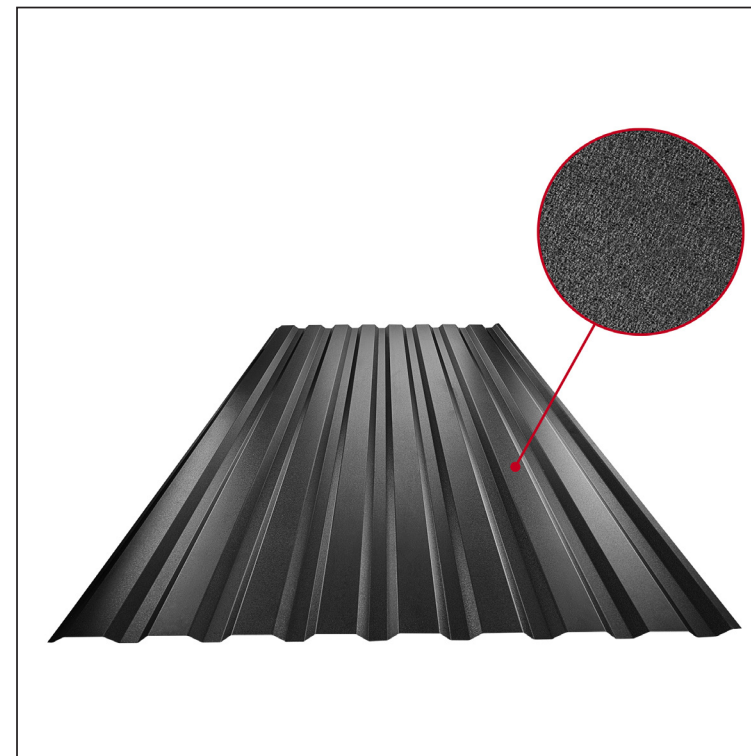

TEHNIČKI LIST

FASADNI TRAPEZ TR 18B

TR-18B

ICM Pocink obojeni MATT MARCEGAGLIA – Intenzivno crna MATT – RAL 9005

Tehnički parametri [mm]	
Širina pokrivanja	1100,0
Ukupna širina	1138,0
Visina profila	18,0
Debljina lima	0,50
Dužina pokrova	maks. 8000,0

INDEKS	SMENA	DATUM	POTPIS	KJG QUALITY®	TR18	Scan code for 3D model	QR
MARKA MAT.							
DIM.-POLUPROIZVOD					STN	BROJ KAT.	
PROPORCIJE UREĐAJA					BELEŠKA	BR.POZICIJE	
IZRADIO Ing. Kluska M.							
PROVERIO							
TEHNOL.	TEHNOL.				STARI CRTEŽ	BR.CRTEŽA	
NAZIV	Fasadni trapez TR 18B				Broj listova	TR-18B	List