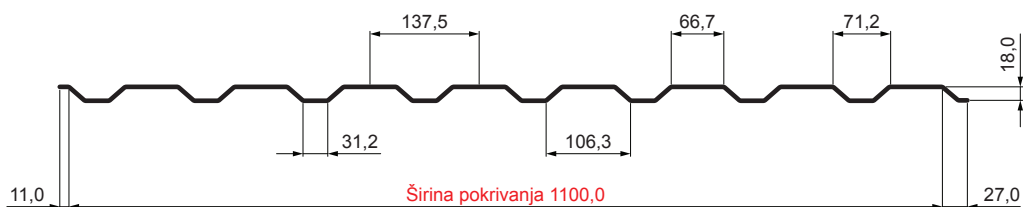

TEHNIČKI LIST

FASADNI TRAPEZ TR 18B

TR-18B

ICM Pocink obojeni MATT MARCEGAGLIA – Intenzivno crna MATT – RAL 9005

Tehnički parametri [mm]	
Širina pokrivanja	1100,0
Ukupna širina	1138,0
Visina profila	18,0
Debljina lima	0,50
Dužina pokrova	maks. 8000,0

INDEKS	SMENA	DATUM	POTPIS	KJG QUALITY®	TR18	Scan code for 3D model	QR
MARKA MAT.							
DIM.-POLUPROIZVOD					STN	BROJ KAT.	
PROPORCIJE UREĐAJA					BELEŠKA	BR.POZICIJE	
IZRADIO Ing. Kluska M.							
PROVERIO							
TEHNOL.	TEHNOL.				STARI CRTEŽ	BR.CRTEŽA	
NAZIV	Fasadni trapez TR 18B				Broj listova	TR-18B	List