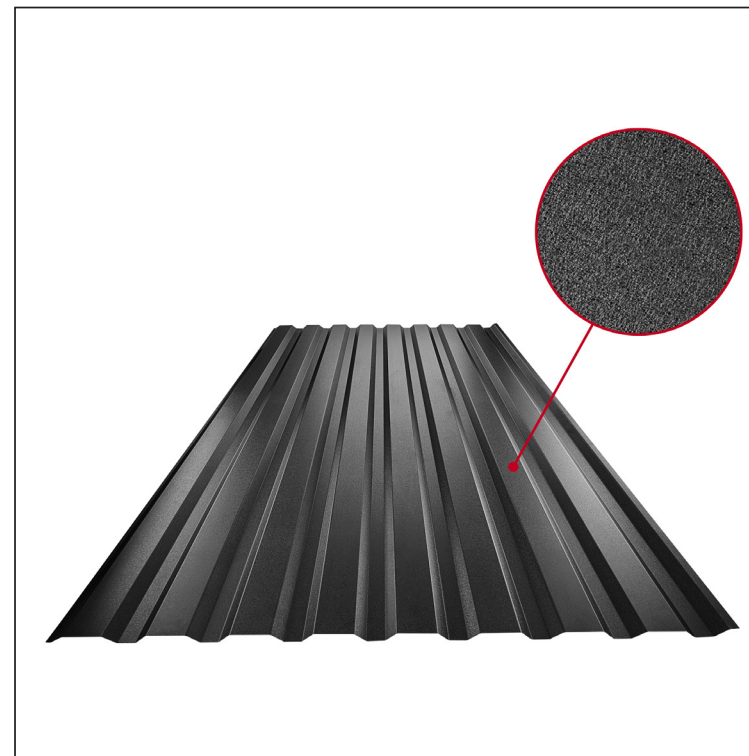

TEHNIČKI LIST

FASADNI TRAPEZ TR 18B

TR-18B

ICM Pocink obojeni MATT MARCEGAGLIA – Intenzivno crna MATT – RAL 9005

Tehnički parametri [mm]	
Širina pokrivanja	1100,0
Ukupna širina	1138,0
Visina profila	18,0
Debljina lima	0,50
Dužina pokrova	maks. 8000,0

INDEKS	SMENA	DATUM	POTPIS	KJG QUALITY®	TR18	Scan code for 3D model	
MARKA MAT.			K.O.	TEŽINA kg	RAZMERE		
DIM.-POLUPROIZVOD				STN	BROJ KAT.		
IZRADIO Ing. Kluska M.				BELEŠKA	BR.POZICIJE		
PROVERIO				STARI CRTEŽ	BR.CRTEŽA		
TEHNOL.		TEHNOL.		STARI CRTEŽ		BR.CRTEŽA	
NAZIV				Fasadni trapez TR 18B		TR-18B	
				Broj listova		List	