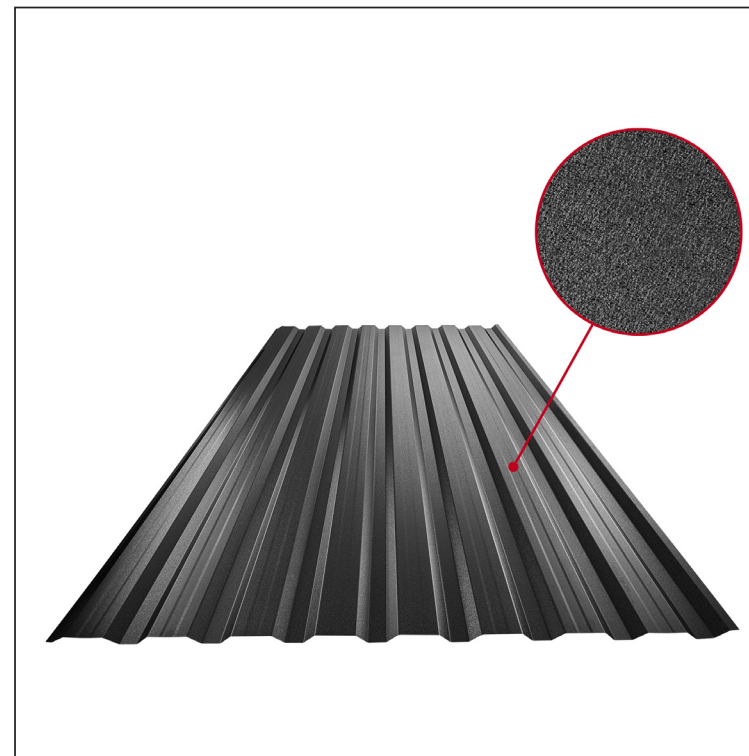

# FASADNI TRAPEZ SA PREPUSTOM TR 18B+

# TR-18B+

**ICM** Pocink obojeni MATT MARCEGAGLIA – Intenzivno crna MATT – RAL 9005

INDEKS	SMENA	DATUM	POTPIS	<b>KJG</b> QUALITY®	<b>TR18</b>	Scan code for 3D model	QR CODE
MARKA MAT.			K.O.	TEŽINA kg	RAZMERE		
DIM.-POLUPROIZVOD				STN		BROJ KAT.	
IZRADIO Ing. Kluska M.				BELEŠKA		BR.POZICIJE	
PROVERIO				STARI CRTEŽ		BR.CRTEŽA	
TEHNOL.		TEHNOL.		STARI CRTEŽ		BR.CRTEŽA	
NAZIV <b>Fasadni trapez sa prepustom TR 18B+</b>				Broj listova		<b>TR-18B+</b> List	

Tehnički parametri [mm]	
Širina pokrivanja	1100,0
Ukupna širina	1138,0
Visina profila	18,0
Debljina lima	0,50
Dužina pokrova	maks. 8000,0

Kreirano: 21.04.2026 08:22:11

Tehničke promene moguće