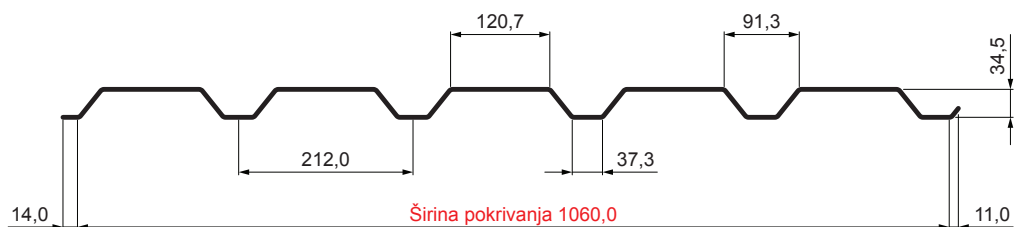

TEHNIČKI LIST

FASADNI TRAPEZ TR 35B

TR-35B

TMM Pocink obojeni MATT MARCEGAGLIA – Testa di Moro MATT – RAL 8028

Tehnički parametri [mm]	
Širina pokrivanja	1060,0
Ukupna širina	1085,0
Visina profila	34,5
Debljina lima	0,50
Dužina pokrova	maks. 8000,0

INDEKS	SMENA	DATUM	POTPIS	KJG QUALITY®	TR35	Scan code for 3D model	
MARKA MAT.			K.O.	TEŽINA kg	RAZMERE		
DIM.-POLUPROIZVOD				STN	BROJ KAT.		
PROPORCIJE UREĐAJA.				BELEŠKA	BR.POZICIJE		
IZRADIO Ing. Kluska M.				STARI CRTEŽ		BR.CRTEŽA	
PROVERIO		TEHNOLOG		NAZIV		List	
Fasadni trapez TR 35B				Broj listova		TR-35B	