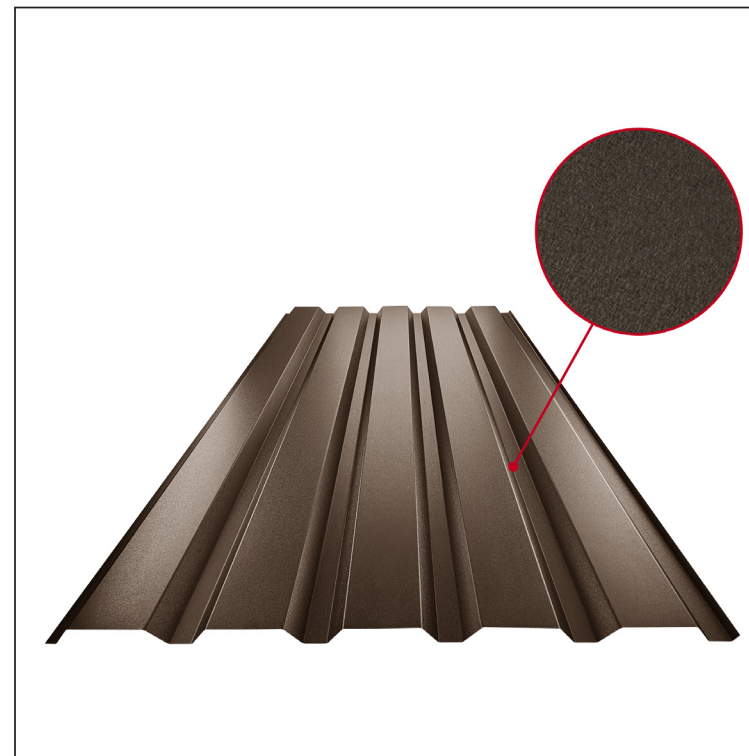

# FASADNI TRAPEZ TR 35B

# TR-35B

**TMM** Pocinkni obojeni MATT MARCEGAGLIA – Testa di Moro MATT – RAL 8028

Tehnički parametri [mm]	
Širina pokrivanja	1060,0
Ukupna širina	1085,0
Visina profila	34,5
Debljina lima	0,50
Dužina pokrova	maks. 8000,0