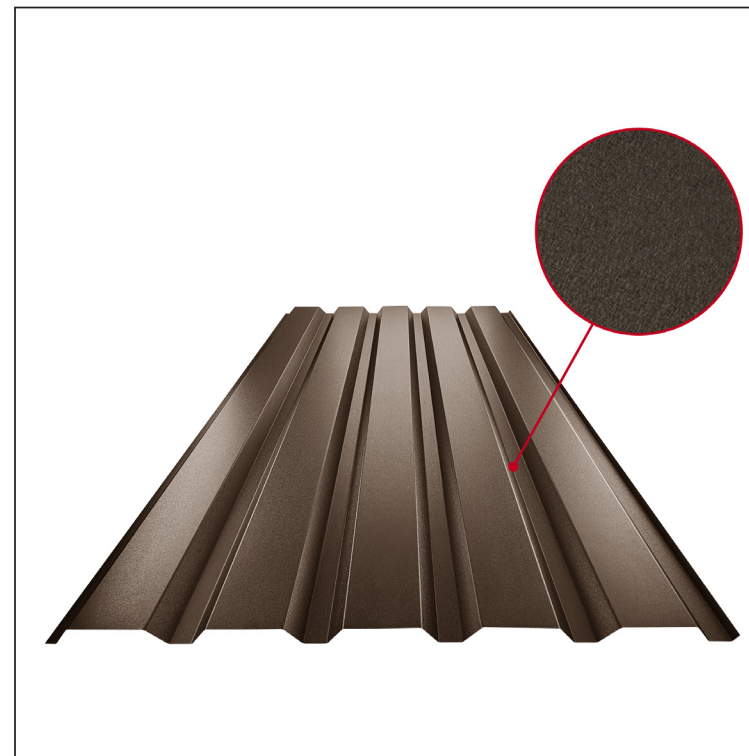

# FASADNI TRAPEZ TR 35B

# TR-35B

**TMM** Pocink obojeni MATT MARCEGAGLIA – Testa di Moro MATT – RAL 8028

Tehnički parametri [mm]	
Širina pokrivanja	1060,0
Ukupna širina	1085,0
Visina profila	34,5
Debljina lima	0,50
Dužina pokrova	maks. 8000,0