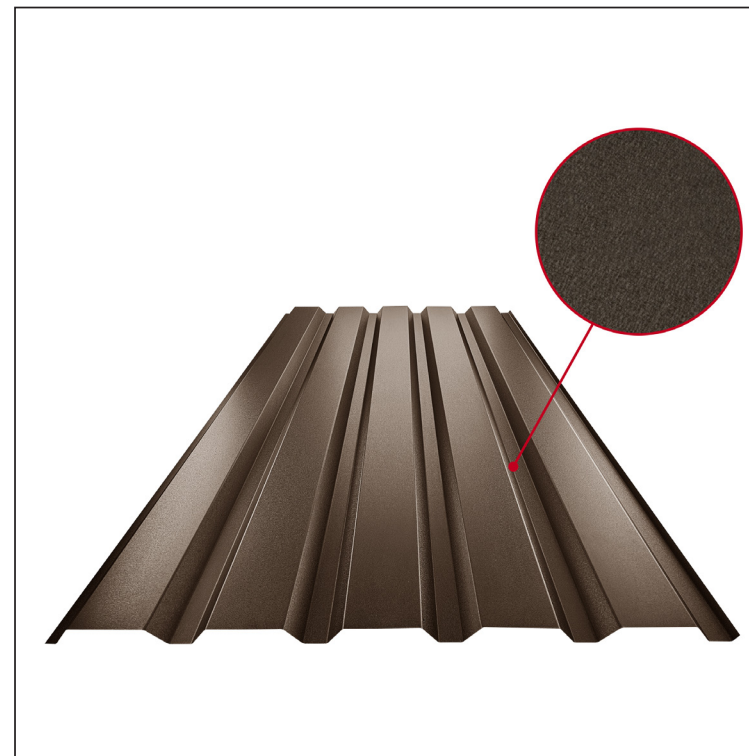

TEHNIČKI LIST

FASADNI TRAPEZ TR 35B

TR-35B

TMM Pocink obojeni MATT MARCEGAGLIA – Testa di Moro MATT – RAL 8028

Tehnički parametri [mm]	
Širina pokrivanja	1060,0
Ukupna širina	1085,0
Visina profila	34,5
Debljina lima	0,50
Dužina pokrova	maks. 8000,0

INDEKS	SMENA	DATUM	POTPIS	KJG QUALITY®	TR35	Scan code for 3D model	
MARKA MAT.			K.O.	TEŽINA kg	RAZMERE		
DIM.-POLUPROIZVOD				STN	BROJ KAT.		
PROPORCIJE UREĐAJA.				BELEŠKA	BR.POZICIJE		
IZRADIO Ing. Kluska M.				STARI CRTEŽ		BR.CRTEŽA	
PROVERIO		TEHNOLOG		NAZIV		List	
Fasadni trapez TR 35B				Broj listova		TR-35B	