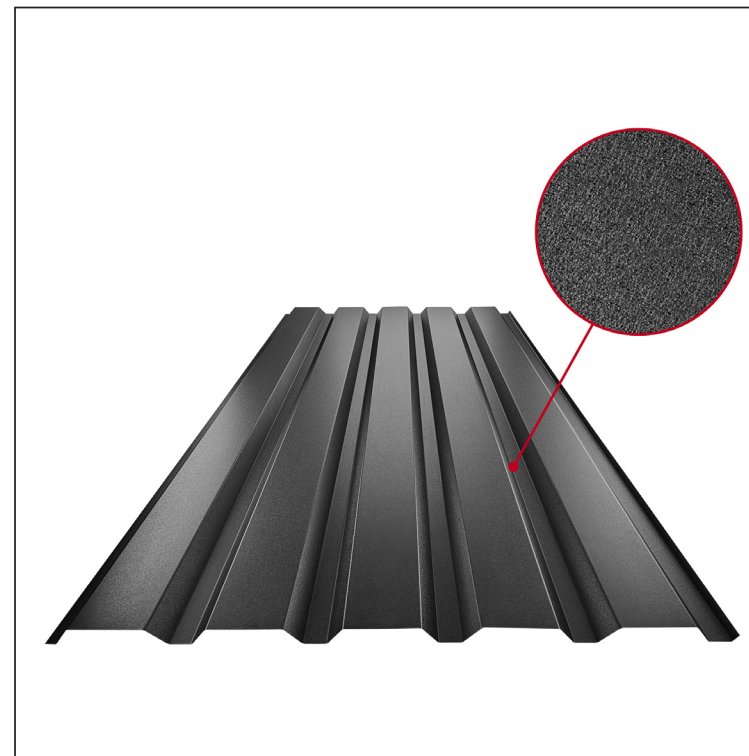

# FASADNI TRAPEZ TR 35B

# TR-35B

**ICM** Pocink obojeni MATT MARCEGAGLIA – Intenzivno crna MATT – RAL 9005

Tehnički parametri [mm]	
Širina pokrivanja	1060,0
Ukupna širina	1085,0
Visina profila	34,5
Debljina lima	0,50
Dužina pokrova	maks. 8000,0