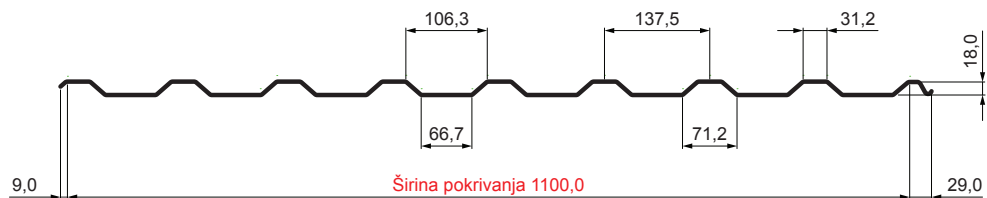

TEHNIČKI LIST

KROVNI TRAPEZ TR 18A STANDARD

TR-18A TS

Tehnički parametri [mm]	
Širina pokrivanja	1100,0
Ukupna širina	1138,0
Debljina lima	0,50
Visina profila	18,0
Dužina trapeza (L)	2000,0 / 3000,0 / 4000,0

OC Pocink obojeni MARCEGAGLIA – Vinsko crvena – RAL 3009

INDEKS	SMENA	DATUM	POTPIS			
MARKA MAT.		K.O.				
DIM.-POLUPROIZVOD				STN	BROJ KAT.	
PROPORCIJE UREĐAJA.				BELEŠKA	BR.POZICIJE	
IZRADIO Ing. Kluska M.				STARI CRTEŽ	BR.CRTEŽA	
PROVERIO						
TEHNOL.	TEHNOL.			STARI CRTEŽ	BR.CRTEŽA	
NAZIV	Krovni trapez TR 18A standard			Broj listova	TR-18A TS List	

Dimenzije [mm]			
Debljina	Dužina (L)	Pokrivna površina m ² /kom	Ukupna površina m ² /kom
0,50	2000,0	2,20	2,276
0,50	3000,0	3,30	3,414
0,50	4000,0	4,40	4,552

Kreirano: 05.06.2026 17:59:33

Tehničke promene moguće