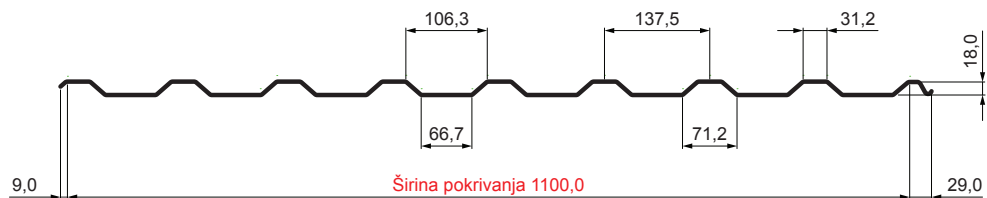

# TR-18A TS

| Tehnički parametri [mm] |                          |
|-------------------------|--------------------------|
| Širina pokrivanja       | 1100,0                   |
| Ukupna širina           | 1138,0                   |
| Debljina lima           | 0,50                     |
| Visina profila          | 18,0                     |
| Dužina trapeza (L)      | 2000,0 / 3000,0 / 4000,0 |

| Dimenzije [mm] |            |                                       |                                     |
|----------------|------------|---------------------------------------|-------------------------------------|
| Debljina       | Dužina (L) | Pokrivna površina m <sup>2</sup> /kom | Ukupna površina m <sup>2</sup> /kom |
| 0,50           | 2000,0     | 2,20                                  | 2,276                               |
| 0,50           | 3000,0     | 3,30                                  | 3,414                               |
| 0,50           | 4000,0     | 4,40                                  | 4,552                               |