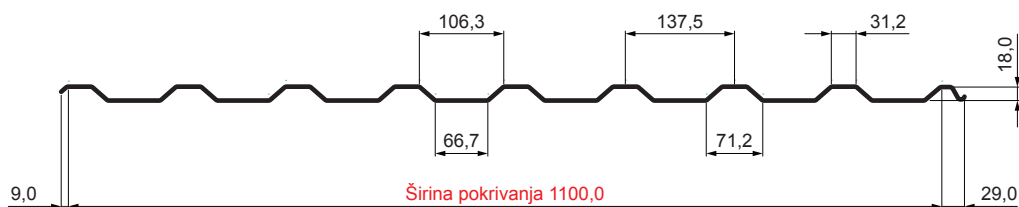

TEHNIČKI LIST

KROVNI TRAPEZ TR 18A

W-TR 18A

W Aluminijum – Natur

Tehnički parametri [mm]	
Širina pokrivanja	1100,0
Ukupna širina	1138,0
Visina profila	18,0
Debljina lima	0,70 / 0,80
Dužina pokrova	maks. 8000,0

INDEKS	SMENA	DATUM	POTPIS	KJG QUALITY®	TR18	Scan code for 3D model	
MARKA MAT.			K.O.	TEŽINA kg	RAZMERE		
DIM.-POLUPROIZVOD				STN		BROJ KAT.	
IZRADIO Ing. Kluska M.				BELEŠKA		BR.POZICIJE	
PROVERIO				STARI CRTEŽ		BR.CRTEŽA	
TEHNOL.		TEHNOL.		STARI CRTEŽ		BR.CRTEŽA	
NAZIV				Krovni trapez TR 18A		W-TR 18A	
				Broj listova		List	