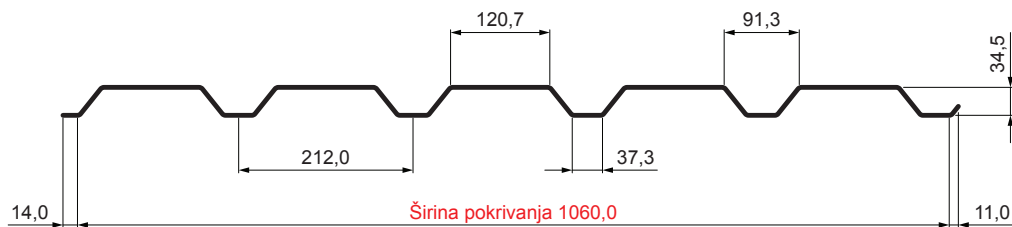

TEHNIČKI LIST

FASADNI TRAPEZ TR 35B

W-TR 35B

W Aluminijum – Natur

Tehnički parametri [mm]	
Širina pokrivanja	1060,0
Ukupna širina	1085,0
Visina profila	34,5
Debljina lima	0,70 / 0,80
Dužina pokrova	maks. 8000,0

INDEKS	SMENA	DATUM	POTPIS	KJG QUALITY®	TR35	Scan code for 3D model	
MARKA MAT.			K.O.	TEŽINA kg	RAZMERE		
DIM.-POLUPROIZVOD				STN	BROJ KAT.		
IZRADIO Ing. Kluska M.				BELEŠKA	BR.POZICIJE		
PROVERIO				STARI CRTEŽ	BR.CRTEŽA		
TEHNOL.		TEHNOL.		W-TR 35B		List	
NAZIV Fasadni trapez TR 35B				Broj listova	List		