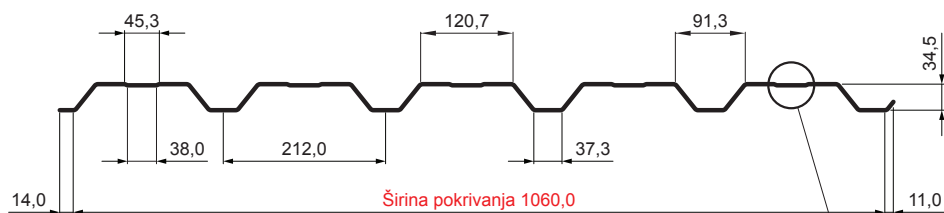

## FASADNI TRAPEZ SA PREPUSTOM TR 35B+

W-TR 35B+

B+ = pojačanje

W Aluminijum – Natur

INDEKS	SMENA	DATUM	POTPIS	KJG QUALITY®	TR35	Scan code for 3D model	QR
MARKA MAT.			K.O.	TEŽINA kg	RAZMERE		
DIM.-POLUPROIZVOD				STN	BROJ KAT.		
PROPORCIJE UREĐAJA				BELEŠKA	BR.POZICIJE		
IZRADIO Ing. Kluska M.				STARI CRTEŽ	BR.CRTEŽA		
PROVERIO				NAZIV	Fasadni trapez sa prepustom TR 35B+	Broj listova	W-TR 35B+ List
TEHNOL.	TEHNOL.						

Kreirano: 07.06.2026 04:48:57

Tehničke promene moguće

Tehnički parametri [mm]	
Širina pokrivanja	1060,0
Ukupna širina	1085,0
Visina profila	34,5
Debljina lima	0,70 / 0,80
Dužina pokrova	maks. 8000,0