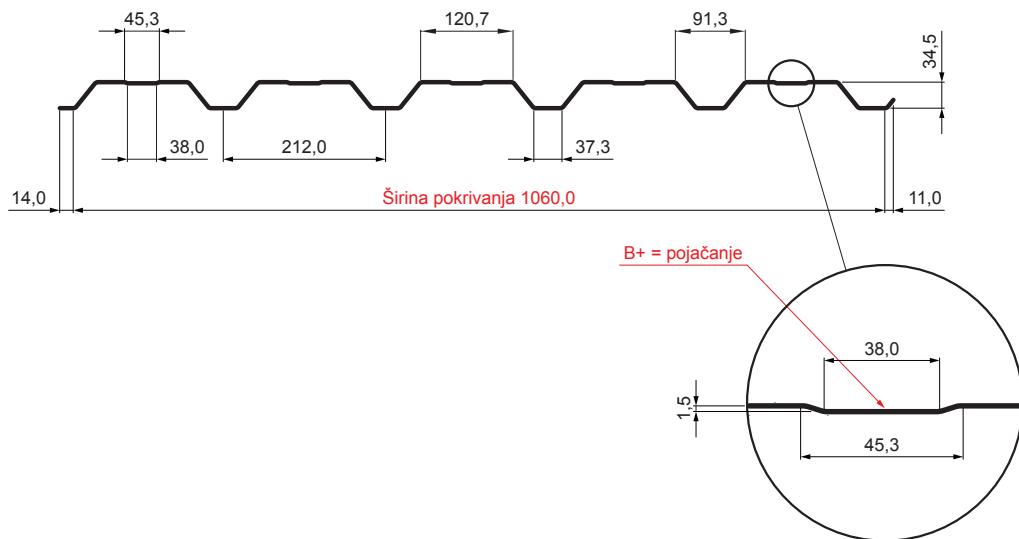

TEHNIČKI LIST

FASADNI TRAPEZ SA PREPUSTOM TR 35B+

W-TR 35B+

W Aluminijum – Natur

Tehnički parametri [mm]	
Širina pokrivanja	1060,0
Ukupna širina	1085,0
Visina profila	34,5
Debljina lima	0,70 / 0,80
Dužina pokrova	maks. 8000,0

INDEKS	SMENA	DATUM	POTPIS	KJG QUALITY®	TR35	Scan code for 3D model	QR
MARKA MAT.							
DIM.-POLUPROIZVOD					STN	BROJ KAT.	
PROPORCIJE UREĐAJA					BELEŠKA	BR.POZICIJE	
IZRADIO Ing. Kluska M.							
PROVERIO							
TEHNOL.	TEHNOL.				STARI CRTEŽ	BR.CRTEŽA	
NAZIV	Fasadni trapez sa prepustom TR 35B+				Broj listova	W-TR 35B+	List