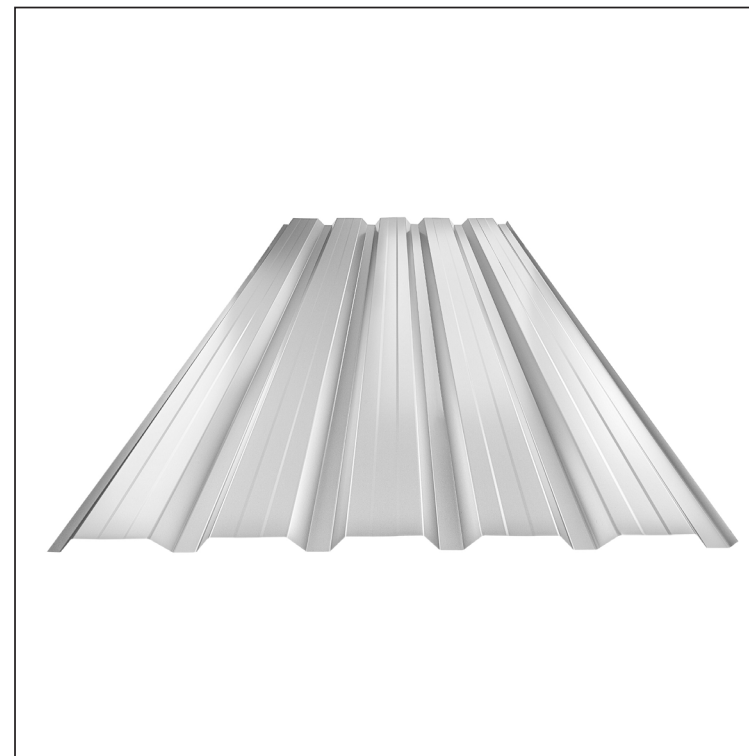

## FASADNI TRAPEZ SA PREPUSTOM TR 35B+

W-TR 35B+

B+ = pojačanje

W Aluminijum – Natur

INDEKS	SMENA	DATUM	POTPIS	KJG QUALITY®	TR35	Scan code for 3D model	QR
MARKA MAT.			K.O.	TEŽINA kg	RAZMERE		
DIM.-POLUPROIZVOD				STN	BROJ KAT.		
PROPORCIJE UREĐAJA				BELEŠKA	BR.POZICIJE		
IZRADIO Ing. Kluska M.				STARI CRTEŽ	BR.CRTEŽA		
PROVERIO				NAZIV	Fasadni trapez sa prepustom TR 35B+	Broj listova	W-TR 35B+ List
TEHNOL.	TEHNOL.						

Kreirano: 07.06.2026 04:48:57

Tehničke promene moguće

Tehnički parametri [mm]	
Širina pokrivanja	1060,0
Ukupna širina	1085,0
Visina profila	34,5
Debljina lima	0,70 / 0,80
Dužina pokrova	maks. 8000,0