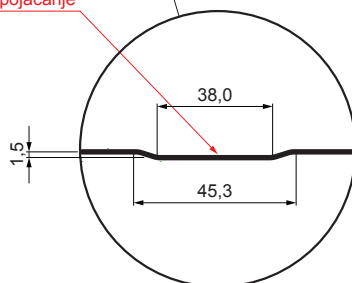

## FASADNI TRAPEZ SA PREPUSTOM TR 35B+

W-TR 35B+

B+ = pojačanje

W Aluminijum – Natur

INDEKS	SMENA	DATUM	POTPIS	KJG QUALITY®	TR35	Scan code for 3D model	QR
MARKA MAT.			K.O.	TEŽINA kg	RAZMERE		
DIM.-POLUPROIZVOD				STN	BROJ KAT.		
PROPORCIJE UREĐAJA				BELEŠKA	BR.POZICIJE		
IZRADIO Ing. Kluska M.				STARI CRTEŽ	BR.CRTEŽA		
PROVERIO				NAZIV	Fasadni trapez sa prepustom TR 35B+	Broj listova	W-TR 35B+ List
TEHNOL.	TEHNOL.						

Kreirano: 07.06.2026 04:48:57

Tehničke promene moguće

Tehnički parametri [mm]	
Širina pokrivanja	1060,0
Ukupna širina	1085,0
Visina profila	34,5
Debljina lima	0,70 / 0,80
Dužina pokrova	maks. 8000,0