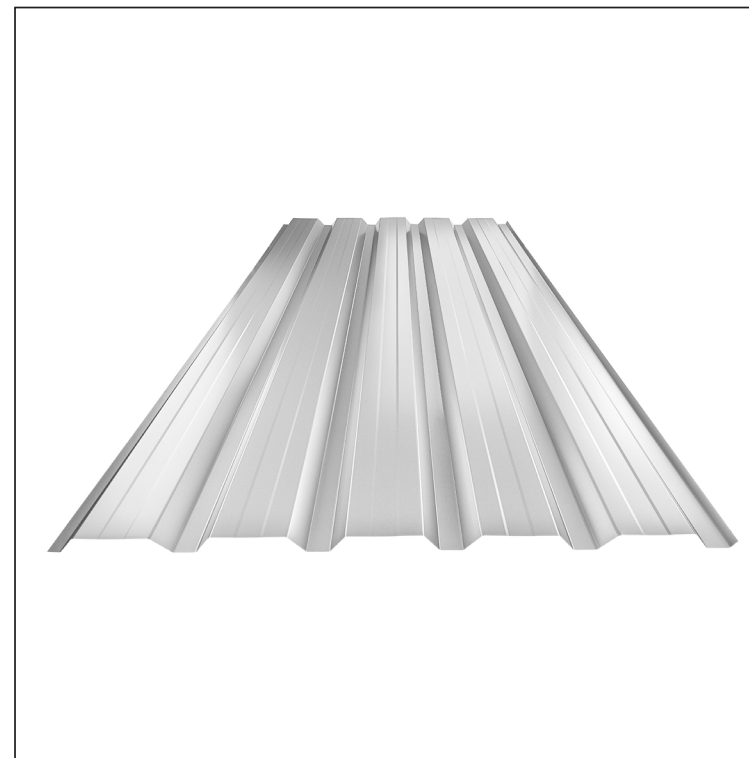

TEHNIČKI LIST

FASADNI TRAPEZ SA PREPUSTOM TR 35B+

W-TR 35B+

W Aluminijum – Natur

Tehnički parametri [mm]	
Širina pokrivanja	1060,0
Ukupna širina	1085,0
Visina profila	34,5
Debljina lima	0,70 / 0,80
Dužina pokrova	maks. 8000,0

INDEKS	SMENA	DATUM	POTPIS	KJG QUALITY®	TR35	Scan code for 3D model	QR
MARKA MAT.							
DIM.-POLUPROIZVOD					STN	BROJ KAT.	
PROPORCIJE UREĐAJA					BELEŠKA	BR.POZICIJE	
IZRADIO Ing. Kluska M.							
PROVERIO							
TEHNOL.	TEHNOL.				STARI CRTEŽ	BR.CRTEŽA	
NAZIV	Fasadni trapez sa prepustom TR 35B+				Broj listova	W-TR 35B+	List