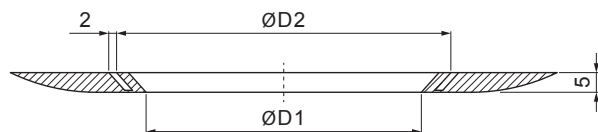

TEHNIČKI LIST

EPDM GUMENA ZAPTIVKA ZA SABIRNI KOTLIĆ

P-PKLZ T

IC EPDM – Intenzivno crna – RAL 9005

Dimenzije [mm]			
Nominalna veličina	ØD1	ØD2	ØD3
70-85	70	85	140
100-110	90	95	140
110-125	100	120	169

INDEKS	SMENA	DATUM	POTPIS	KJG QUALITY®	Scan code for 3D model
MARKA MAT.					
DIM.-POLUPROIZVOD				STN	BROJ KAT.
PROPORCIJE UREĐAJA				BELEŠKA	BR.POZICIJE
IZRADIO	Ing. Kluska M.			STARI CRTEŽ	BR.CRTEŽA
PROVERIO		TEHNOL.			
NAZIV				Broj listova	List
EPDM gumena zaptivka za sabirni kotlić				P-PKLZ T	

Kreirano: 21.04.2026 17:17:37

Tehničke promene moguće

TEHNIČKI LIST

EPDM GUMENA ZAPTIVKA ZA SABIRNI KOTLIĆ

P-PKLZ T

PS EPDM – Prašnasto siva – RAL 7037

Dimenzije [mm]			
Nominalna veličina	ØD1	ØD2	ØD3
70-85	70	85	140
100-110	90	95	140
110-125	100	120	169

INDEKS	SMENA	DATUM	POTPIS	 
MARKA MAT.				
DIM.-POLUPROIZVOD		K.O.	TEŽINA kg	RAZMERE
PROPORCIJE UREĐAJA			STN	BROJ KAT.
IZRADIO	Ing. Kluska M.		BELEŠKA	BR.POZICIJE
PROVERIO				
TEHNOL.	TEHNOL.		STARI CRTEŽ	BR.CRTEŽA
NAZIV			Broj listova	List
EPDM gumena zaptivka za sabirni kotlić			P-PKLZ T	