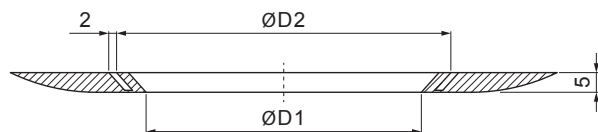

TEHNIČKI LIST

EPDM GUMENA ZAPTIVKA ZA SABIRNI KOTLIĆ

P-PKLZ T

IC EPDM – Intenzivno crna – RAL 9005

Dimenzije [mm]			
Nominalna veličina	ØD1	ØD2	ØD3
70-85	70	85	140
100-110	90	95	140
110-125	100	120	169

INDEKS	SMENA	DATUM	POTPIS	KJG QUALITY®	Scan code for 3D model 
MARKA MAT.					
DIM.-POLUPROIZVOD					
PROPORCIJE UREĐAJA				STN	BROJ KAT.
IZRADIO	Ing. Kluska M.			BELEŠKA	BR.POZICIJE
PROVERIO					
TEHNOL.	TEHNOL.			STARI CRTEŽ	BR.CRTEŽA
NAZIV				Broj listova	List 
EPDM gumena zaptivka za sabirni kotlić				P-PKLZ T	

Kreirano: 05.06.2026 19:31:18

Tehničke promene moguće

TEHNIČKI LIST

EPDM GUMENA ZAPTIVKA ZA SABIRNI KOTLIĆ

P-PKLZ T

PS EPDM – Prašnasto siva – RAL 7037

Dimenzije [mm]			
Nominalna veličina	ØD1	ØD2	ØD3
70-85	70	85	140
100-110	90	95	140
110-125	100	120	169

INDEKS	SMENA	DATUM	POTPIS			
MARKA MAT.						
DIM.-POLUPROIZVOD						
PROPORCIJE UREĐAJA					STN	BROJ KAT.
IZRADIO Ing. Kluska M.				BELEŠKA	BR.POZICIJE	
PROVERIO						
TEHNOL.		TEHNOL.		STARI CRTEŽ	BR.CRTEŽA	
NAZIV				EPDM gumena zaptivka za sabirni kotlić Broj listova P-PKLZ T List 		