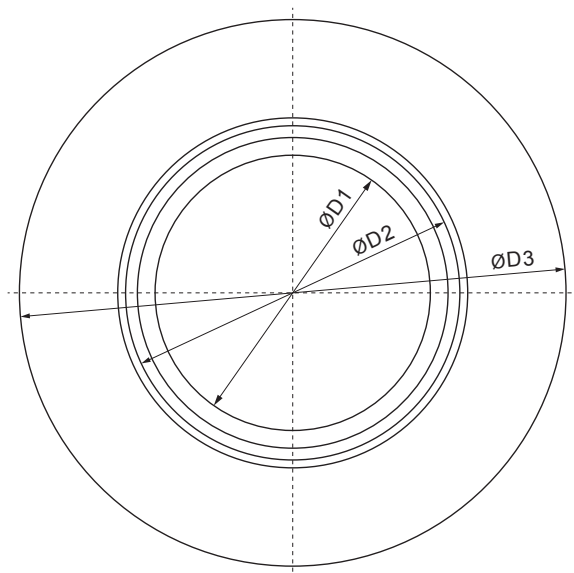

TEHNIČKI LIST

EPDM GUMENA ZAPTIVKA ZA SABIRNI KOTLIĆ

P-PKLZ T

IC EPDM – Intenzivno crna – RAL 9005

Dimenzije [mm]			
Nominalna veličina	ØD1	ØD2	ØD3
70-85	70	85	140
100-110	90	95	140
110-125	100	120	169

INDEKS	SMENA	DATUM	POTPIS	KJG QUALITY®	Scan code for 3D model 
MARKA MAT.					
DIM.-POLUPROIZVOD					
PROPORCIJE UREĐAJA				STN	BROJ KAT.
IZRADIO	Ing. Kluska M.			BELEŠKA	BR.POZICIJE
PROVERIO					
TEHNOL.	TEHNOL.			STARI CRTEŽ	BR.CRTEŽA
NAZIV				Broj listova	List 
EPDM gumena zaptivka za sabirni kotlić				P-PKLZ T	

Kreirano: 05.06.2026 19:31:18

Tehničke promene moguće

TEHNIČKI LIST

EPDM GUMENA ZAPTIVKA ZA SABIRNI KOTLIĆ

P-PKLZ T

PS EPDM – Prašnasto siva – RAL 7037

Dimenzije [mm]			
Nominalna veličina	ØD1	ØD2	ØD3
70-85	70	85	140
100-110	90	95	140
110-125	100	120	169

INDEKS	SMENA	DATUM	POTPIS			
MARKA MAT.						
DIM.-POLUPROIZVOD						
PROPORCIJE UREĐAJA					STN	BROJ KAT.
IZRADIO Ing. Kluska M.				BELEŠKA	BR.POZICIJE	
PROVERIO						
TEHNOL.		TEHNOL.		STARI CRTEŽ	BR.CRTEŽA	
NAZIV				EPDM gumena zaptivka za sabirni kotlić Broj listova P-PKLZ T List 		