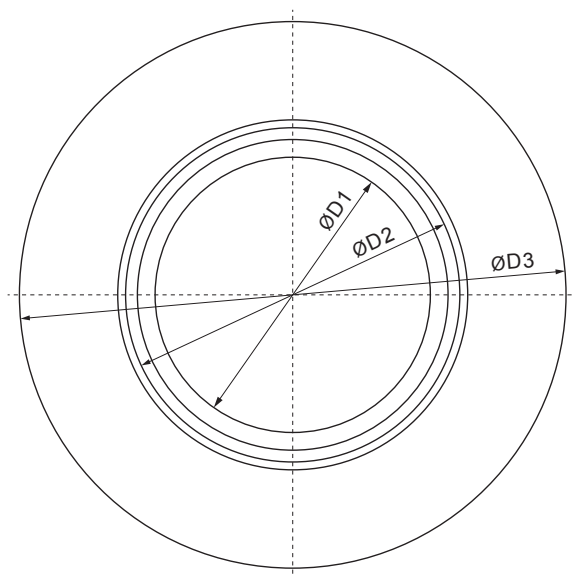

TEHNIČKI LIST

EPDM GUMENA ZAPTIVKA ZA SABIRNI KOTLIĆ

P-PKLZ T

IC EPDM – Intenzivno crna – RAL 9005

Dimenzije [mm]			
Nominalna veličina	ØD1	ØD2	ØD3
70-85	70	85	140
100-110	90	95	140
110-125	100	120	169

INDEKS	SMENA	DATUM	POTPIS	KJG QUALITY®	Scan code for 3D model 
MARKA MAT.					
DIM.-POLUPROIZVOD					
PROPORCIJE UREĐAJA				STN	BROJ KAT.
IZRADIO	Ing. Kluska M.			BELEŠKA	BR.POZICIJE
PROVERIO					
TEHNOL.	TEHNOL.			STARI CRTEŽ	BR.CRTEŽA
NAZIV				Broj listova	List 
EPDM gumena zaptivka za sabirni kotlić				P-PKLZ T	

Kreirano: 05.06.2026 19:31:18

Tehničke promene moguće

TEHNIČKI LIST

EPDM GUMENA ZAPTIVKA ZA SABIRNI KOTLIĆ

P-PKLZ T

PS EPDM – Prašnasto siva – RAL 7037

Dimenzije [mm]			
Nominalna veličina	ØD1	ØD2	ØD3
70-85	70	85	140
100-110	90	95	140
110-125	100	120	169

INDEKS	SMENA	DATUM	POTPIS			
MARKA MAT.						
DIM.-POLUPROIZVOD						
PROPORCIJE UREĐAJA					STN	BROJ KAT.
IZRADIO Ing. Kluska M.				BELEŠKA	BR.POZICIJE	
PROVERIO						
TEHNOL.		TEHNOL.		STARI CRTEŽ	BR.CRTEŽA	
NAZIV				EPDM gumena zaptivka za sabirni kotlić Broj listova P-PKLZ T List 		