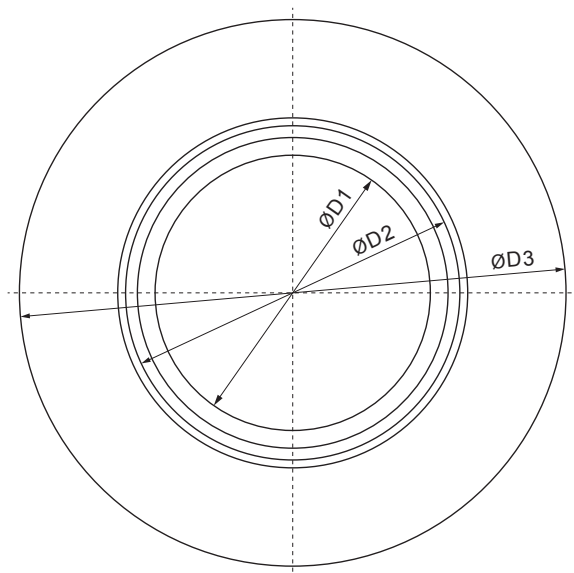

TEHNIČKI LIST

EPDM GUMENA ZAPTIVKA ZA SABIRNI KOTLIĆ

P-PKLZ T

IC EPDM – Intenzivno crna – RAL 9005

Dimenzije [mm]			
Nominalna veličina	ØD1	ØD2	ØD3
70-85	70	85	140
100-110	90	95	140
110-125	100	120	169

INDEKS	SMENA	DATUM	POTPIS	KJG QUALITY®	Scan code for 3D model
MARKA MAT.					
DIM.-POLUPROIZVOD				STN	BROJ KAT.
PROPORCIJE UREĐAJA				BELEŠKA	BR.POZICIJE
IZRADIO	Ing. Kluska M.			STARI CRTEŽ	BR.CRTEŽA
PROVERIO		TEHNOL.			
NAZIV				Broj listova	List
EPDM gumena zaptivka za sabirni kotlić				P-PKLZ T	

Kreirano: 21.04.2026 17:17:37

Tehničke promene moguće

TEHNIČKI LIST

EPDM GUMENA ZAPTIVKA ZA SABIRNI KOTLIĆ

P-PKLZ T

PS EPDM – Prašnasto siva – RAL 7037

Dimenzije [mm]			
Nominalna veličina	ØD1	ØD2	ØD3
70-85	70	85	140
100-110	90	95	140
110-125	100	120	169

INDEKS	SMENA	DATUM	POTPIS	 
MARKA MAT.				
DIM.-POLUPROIZVOD		K.O.	TEŽINA kg	RAZMERE
PROPORCIJE UREĐAJA			STN	BROJ KAT.
IZRADIO	Ing. Kluska M.		BELEŠKA	BR.POZICIJE
PROVERIO				
TEHNOL.	TEHNOL.		STARI CRTEŽ	BR.CRTEŽA
NAZIV			Broj listova	List
EPDM gumena zaptivka za sabirni kotlić			P-PKLZ T	